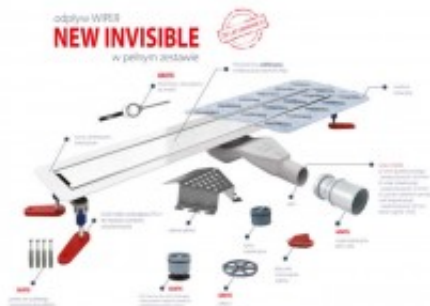

Link do produktu: <https://tomsan.pl/wiper-invisible-szlifowany/matowy-90-cm-odplyw-liniowy-new-invisible-snake-p-12698.html>

## Wiper Invisible szlifowany/matowy 90 cm odpływ liniowy New Invisible Snake

Cena	<b>1 004,00 zł</b>
Dostępność	<b>Dostępność - 3 dni</b>
Czas wysyłki	<b>do 3 dni</b>
Numer katalogowy	<b>100.3389.00.090</b>
Kod producenta	<b>100.3389.00.090</b>
Kod EAN	<b>5901797295899</b>
Producent	<b>Wiper</b>

#### Odpuw liniowy Wiper Invisible:

- odpływ prysznicowy Invisible
- syfon Snake z rurką redukcją 40/50
- suchy syfon
- nowe nóżki regulacyjne
- mankiet izolacyjny
- kluczyk do kratki
- zestaw kołków mocujących
- osłona syfonu
- oczyszczająco - czyszcząca szmatka 3M
- przepustowość: 36 l/min (z rurką inspekcyjną)
- przepustowość: 22 l/min (z suchym syfonem zamiast rurki inspekcyjnej)
- zasyfonowanie: 30 mm
- wykończenie: szlif/mat
- długość rynny: 90cm