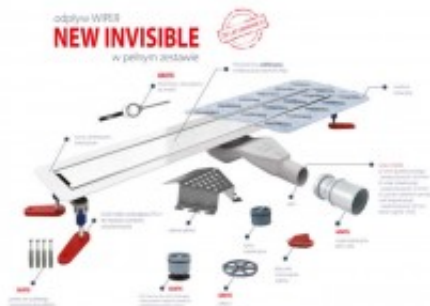

Link do produktu: <https://tomsan.pl/wiper-invisible-szlifowanymatowy-90-cm-odplyw-liniowy-new-invisible-snake-p-12698.html>

## Wiper Invisible szlifowany/matowy 90 cm odpływ liniowy New Invisible Snake

Cena	<b>1 004,00 zł</b>
Dostępność	<b>Dostępność - 3 dni</b>
Czas wysyłki	<b>do 3 dni</b>
Numer katalogowy	<b>100.3389.00.090</b>
Kod producenta	<b>100.3389.00.090</b>
Kod EAN	<b>5901797295899</b>
Producent	<b>Wiper</b>

#### Odpuw liniowy Wiper Invisible:

- odpływ prysznicowy Invisible
- syfon Snake z rurką redukcją 40/50
- suchy syfon
- nowe nóżki regulacyjne
- mankiet izolacyjny
- kluczyk do kratki
- zestaw kołków mocujących
- osłona syfonu
- oczyszczająco - czyszcząca szmatka 3M
- przepustowość: 36 l/min (z rurką inspekcyjną)
- przepustowość: 22 l/min (z suchym syfonem zamiast rurki inspekcyjnej)
- zasyfonowanie: 30 mm
- wykończenie: szlif/mat
- długość rynny: 90cm