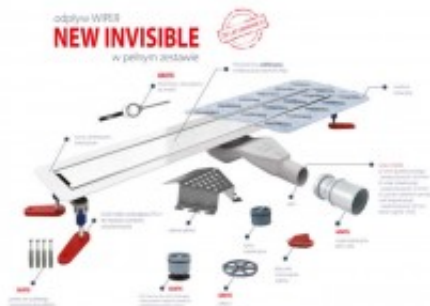

Link do produktu: <https://tomsan.pl/wiper-invisible-szlifowany/matowy-90-cm-odplyw-liniowy-new-invisible-snake-p-12698.html>

Wiper Invisible szlifowany/matowy 90 cm odpływ liniowy New Invisible Snake

Cena	1 004,00 zł
Dostępność	Dostępność - 3 dni
Czas wysyłki	do 3 dni
Numer katalogowy	100.3389.00.090
Kod producenta	100.3389.00.090
Kod EAN	5901797295899
Producent	Wiper

Opis produktu

Odpuw liniowy Wiper Invisible:

- odpływ prysznicowy Invisible
- syfon Snake z rurką redukcją 40/50
- suchy syfon
- nowe nóżki regulacyjne
- mankiet izolacyjny
- kluczyk do kratki
- zestaw kołków mocujących
- osłona syfonu
- oczyszczająco - czyszcząca szmatka 3M
- przepustowość: 36 l/min (z rurką inspekcyjną)
- przepustowość: 22 l/min (z suchym syfonem zamiast rurki inspekcyjnej)
- zasyfonowanie: 30 mm
- wykończenie: szlif/mat
- długość rynny: 90cm