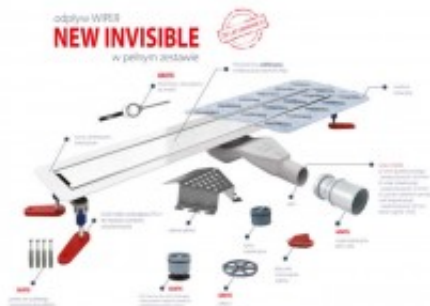

Link do produktu: <https://tomsan.pl/wiper-invisible-szlifowanymatowy-80-cm-odplyw-liniowy-new-invisible-snake-p-12697.html>

Wiper Invisible szlifowany/matowy 80 cm odpływ liniowy New Invisible Snake

Cena	939,00 zł
Dostępność	Dostępność - 3 dni
Czas wysyłki	do 3 dni
Numer katalogowy	100.3389.00.080
Kod producenta	100.3389.00.080
Kod EAN	5901797295882
Producent	Wiper

Opis produktu

Odpuw liniowy Wiper Invisible:

- odpływ prysznicowy Invisible
- syfon Snake z rurką redukcją 40/50
- suchy syfon
- nowe nóżki regulacyjne
- mankiet izolacyjny
- kluczyk do kratki
- zestaw kołków mocujących
- osłona syfonu
- czyszcząco - czyszcząca szmatka 3M
- przepustowość: 36 l/min (z rurką inspekcyjną)
- przepustowość: 22 l/min (z suchym syfonem zamiast rurki inspekcyjnej)
- zasyfonowanie: 30 mm
- wykończenie: szlif/mat
- długość rynny: 80cm