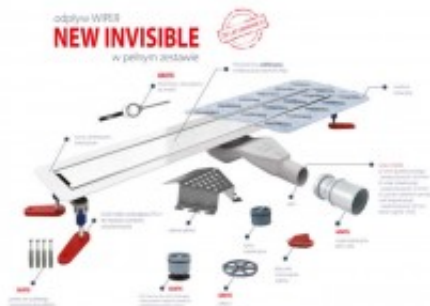

Link do produktu: <https://tomsan.pl/wiper-invisible-szlifowany/matowy-80-cm-odplyw-liniowy-new-invisible-snake-p-12697.html>

Wiper Invisible szlifowany/matowy 80 cm odpływ liniowy New Invisible Snake

Cena	939,00 zł
Dostępność	Dostępność - 3 dni
Czas wysyłki	do 3 dni
Numer katalogowy	100.3389.00.080
Kod producenta	100.3389.00.080
Kod EAN	5901797295882
Producent	Wiper

Opis produktu

Odptyw liniowy Wiper Invisible:

- odpływ prysznicowy Invisible
- syfon Snake z rurką redukcją 40/50
- suchy syfon
- nowe nóżki regulacyjne
- mankiet izolacyjny
- kluczyk do kratki
- zestaw kołków mocujących
- osłona syfonu
- oczyszczająco - czyszcząca szmatka 3M
- przepustowość: 36 l/min (z rurką inspekcyjną)
- przepustowość: 22 l/min (z suchym syfonem zamiast rurki inspekcyjnej)
- zasyfonowanie: 30 mm
- wykończenie: szlif/mat
- długość rynny: 80cm