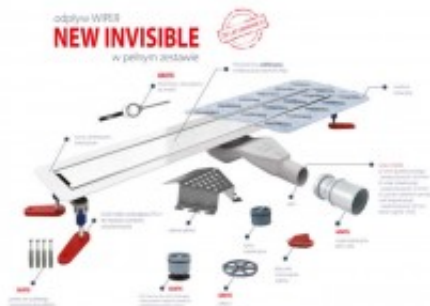

Link do produktu: <https://tomsan.pl/wiper-invisible-szlifowanymatowy-80-cm-odplyw-liniowy-new-invisible-snake-p-12697.html>

Wiper Invisible szlifowany/matowy 80 cm odpływ liniowy New Invisible Snake

Cena	939,00 zł
Dostępność	Dostępność - 3 dni
Czas wysyłki	do 3 dni
Numer katalogowy	100.3389.00.080
Kod producenta	100.3389.00.080
Kod EAN	5901797295882
Producent	Wiper

Opis produktu

Odpływ liniowy Wiper Invisible:

- odpływ prysznicowy Invisible
- syfon Snake z rurką redukcją 40/50
- suchy syfon
- nowe nóżki regulacyjne
- mankiet izolacyjny
- kluczyk do kratki
- zestaw kołków mocujących
- osłona syfonu
- oczyszczająco - czyszcząca szmatka 3M
- przepustowość: 36 l/min (z rurką inspekcyjną)
- przepustowość: 22 l/min (z suchym syfonem zamiast rurki inspekcyjnej)
- zasyfonowanie: 30 mm
- wykończenie: szlif/mat
- długość rynny: 80cm