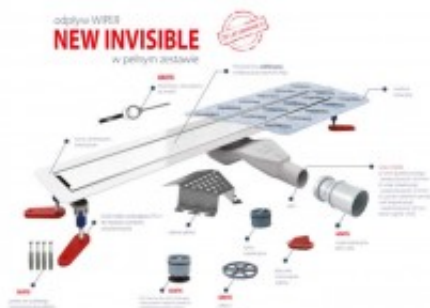

Link do produktu: <https://tomsan.pl/wiper-invisible-szlifowanymatowy-80-cm-odplyw-liniowy-new-invisible-snake-p-12697.html>

Wiper Invisible szlifowany/matowy 80 cm odpływ liniowy New Invisible Snake

Cena	939,00 zł
Dostępność	Dostępność - 3 dni
Czas wysyłki	do 3 dni
Numer katalogowy	100.3389.00.080
Kod producenta	100.3389.00.080
Kod EAN	5901797295882
Producent	Wiper

Opis produktu

Odpływ liniowy Wiper Invisible:

- odpływ prysznicowy Invisible
- syfon Snake z rurką redukcją 40/50
- suchy syfon
- nowe nóżki regulacyjne
- mankiet izolacyjny
- kluczyk do kratki
- zestaw kołków mocujących
- osłona syfonu
- czyszcząco - czyszcząca szmatka 3M
- przepustowość: 36 l/min (z rurką inspekcyjną)
- przepustowość: 22 l/min (z suchym syfonem zamiast rurki inspekcyjnej)
- zasyfonowanie: 30 mm
- wykończenie: szlif/mat
- długość rynny: 80cm