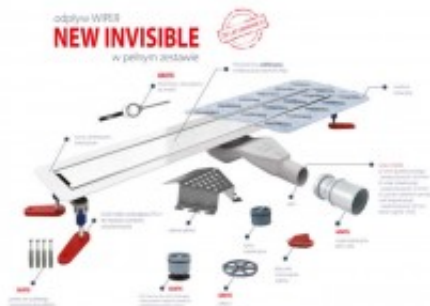

Link do produktu: <https://tomsan.pl/wiper-invisible-szlifowany/matowy-70-cm-odplyw-liniowy-new-invisible-snake-p-12696.html>

Wiper Invisible szlifowany/matowy 70 cm odpływ liniowy New Invisible Snake

Cena	876,00 zł
Dostępność	Dostępność - 3 dni
Czas wysyłki	do 3 dni
Numer katalogowy	100.3389.00.070
Kod producenta	100.3389.00.070
Kod EAN	5901797295875
Producent	Wiper

Opis produktu

Odpyw liniowy Wiper Invisible:

- odpływ prysznicowy Invisible
- syfon Snake z rurką redukcją 40/50
- suchy syfon
- nowe nóżki regulacyjne
- mankiet izolacyjny
- kluczyk do kratki
- zestaw kołków mocujących
- osłona syfonu
- czyszcząco - czyszcząca szmatka 3M
- przepustowość: 36 l/min (z rurką inspekcyjną)
- przepustowość: 22 l/min (z suchym syfonem zamiast rurki inspekcyjnej)
- zasyfonowanie: 30 mm
- wykończenie: szlif/mat
- długość rynny: 70cm