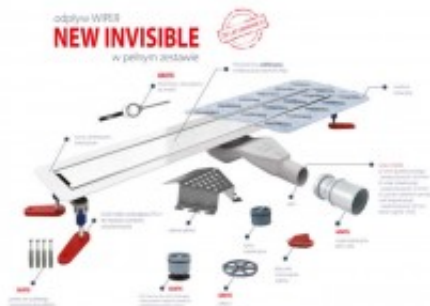

Link do produktu: <https://tomsan.pl/wiper-invisible-szlifowany/matowy-70-cm-odplyw-liniowy-new-invisible-snake-p-12696.html>

## Wiper Invisible szlifowany/matowy 70 cm odpływ liniowy New Invisible Snake

|                  |                           |
|------------------|---------------------------|
| Cena             | <b>876,00 zł</b>          |
| Dostępność       | <b>Dostępność - 3 dni</b> |
| Czas wysyłki     | <b>do 3 dni</b>           |
| Numer katalogowy | <b>100.3389.00.070</b>    |
| Kod producenta   | <b>100.3389.00.070</b>    |
| Kod EAN          | <b>5901797295875</b>      |
| Producent        | <b>Wiper</b>              |

#### Odptyw liniowy Wiper Invisible:

- odpływ prysznicowy Invisible
- syfon Snake z rurką redukcją 40/50
- suchy syfon
- nowe nóżki regulacyjne
- mankiet izolacyjny
- kluczyk do kratki
- zestaw kołków mocujących
- osłona syfonu
- oczyszczająco - czyszcząca szmatka 3M
- przepustowość: 36 l/min (z rurką inspekcyjną)
- przepustowość: 22 l/min (z suchym syfonem zamiast rurki inspekcyjnej)
- zasyfonowanie: 30 mm
- wykończenie: szlif/mat
- długość rynny: 70cm