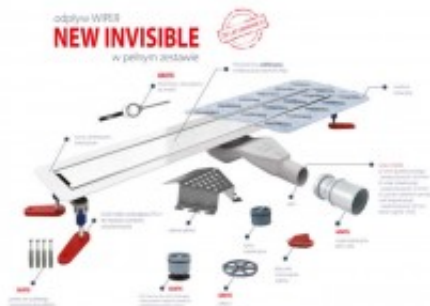

Link do produktu: <https://tomsan.pl/wiper-invisible-szlifowanymatowy-70-cm-odplyw-liniowy-new-invisible-snake-p-12696.html>

## Wiper Invisible szlifowany/matowy 70 cm odpływ liniowy New Invisible Snake

Cena	<b>876,00 zł</b>
Dostępność	<b>Dostępność - 3 dni</b>
Czas wysyłki	<b>do 3 dni</b>
Numer katalogowy	<b>100.3389.00.070</b>
Kod producenta	<b>100.3389.00.070</b>
Kod EAN	<b>5901797295875</b>
Producent	<b>Wiper</b>

#### Odpuw liniowy Wiper Invisible:

- odpływ prysznicowy Invisible
- syfon Snake z rurką redukcją 40/50
- suchy syfon
- nowe nóżki regulacyjne
- mankiet izolacyjny
- kluczyk do kratki
- zestaw kołków mocujących
- osłona syfonu
- oczyszczająco - czyszcząca szmatka 3M
- przepustowość: 36 l/min (z rurką inspekcyjną)
- przepustowość: 22 l/min (z suchym syfonem zamiast rurki inspekcyjnej)
- zasyfonowanie: 30 mm
- wykończenie: szlif/mat
- długość rynny: 70cm