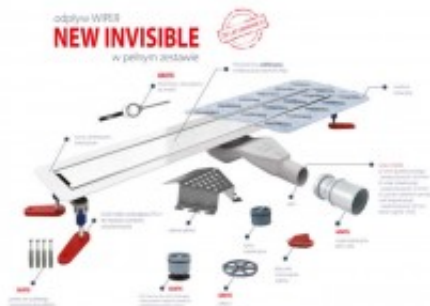

Link do produktu: <https://tomsan.pl/wiper-invisible-szlifowanymatowy-70-cm-odplyw-liniowy-new-invisible-snake-p-12696.html>

Wiper Invisible szlifowany/matowy 70 cm odpływ liniowy New Invisible Snake

Cena	876,00 zł
Dostępność	Dostępność - 3 dni
Czas wysyłki	do 3 dni
Numer katalogowy	100.3389.00.070
Kod producenta	100.3389.00.070
Kod EAN	5901797295875
Producent	Wiper

Opis produktu

Odpuw liniowy Wiper Invisible:

- odpływ prysznicowy Invisible
- syfon Snake z rurką redukcją 40/50
- suchy syfon
- nowe nóżki regulacyjne
- mankiet izolacyjny
- kluczyk do kratki
- zestaw kołków mocujących
- osłona syfonu
- czyszcząco - czyszcząca szmatka 3M
- przepustowość: 36 l/min (z rurką inspekcyjną)
- przepustowość: 22 l/min (z suchym syfonem zamiast rurki inspekcyjnej)
- zasyfonowanie: 30 mm
- wykończenie: szlif/mat
- długość rynny: 70cm