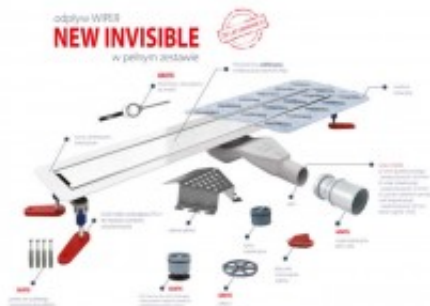

Link do produktu: <https://tomsan.pl/wiper-invisible-szlifowany/matowy-60-cm-odplyw-liniowy-new-invisible-snake-p-12695.html>

## Wiper Invisible szlifowany/matowy 60 cm odpływ liniowy New Invisible Snake

Cena	<b>817,00 zł</b>
Dostępność	<b>Dostępność - 3 dni</b>
Czas wysyłki	<b>do 3 dni</b>
Numer katalogowy	<b>100.3389.00.060</b>
Kod producenta	<b>100.3389.00.060</b>
Kod EAN	<b>5901797295868</b>
Producent	<b>Wiper</b>

#### Odptyw liniowy Wiper Invisible:

- odpływ prysznicowy Invisible
- syfon Snake z rurką redukcją 40/50
- suchy syfon
- nowe nóżki regulacyjne
- mankiet izolacyjny
- kluczyk do kratki
- zestaw kołków mocujących
- osłona syfonu
- czyszcząco - czyszcząca szmatka 3M
- przepustowość: 36 l/min (z rurką inspekcyjną)
- przepustowość: 22 l/min (z suchym syfonem zamiast rurki inspekcyjnej)
- zasyfonowanie: 30 mm
- wykończenie: szlif/mat
- długość rynny: 60cm