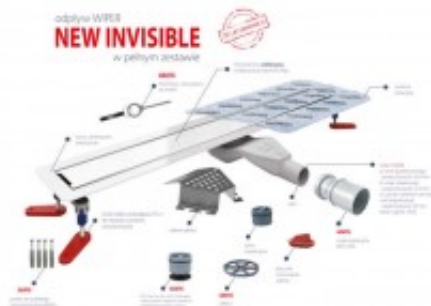

Link do produktu: <https://tomsan.pl/wiper-invisible-szlifowany/matowy-60-cm-odplyw-liniowy-new-invisible-snake-p-12695.html>

Wiper Invisible szlifowany/matowy 60 cm odpływ liniowy New Invisible Snake

Cena	817,00 zł
Dostępność	Dostępność - 3 dni
Czas wysyłki	do 3 dni
Numer katalogowy	100.3389.00.060
Kod producenta	100.3389.00.060
Kod EAN	5901797295868
Producent	Wiper

Opis produktu

Odptyw liniowy Wiper Invisible:

- odpływ prysznicowy Invisible
- syfon Snake z rurką redukcją 40/50
- suchy syfon
- nowe nóżki regulacyjne
- mankiet izolacyjny
- kluczyk do kratki
- zestaw kołków mocujących
- osłona syfonu
- oczyszczająco - czyszcząca szmatka 3M
- przepustowość: 36 l/min (z rurką inspekcyjną)
- przepustowość: 22 l/min (z suchym syfonem zamiast rurki inspekcyjnej)
- zasyfonowanie: 30 mm
- wykończenie: szlif/mat
- długość rynny: 60cm