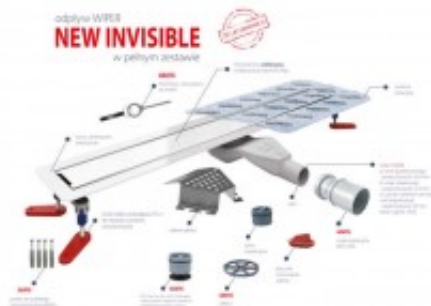

Link do produktu: <https://tomsan.pl/wiper-invisible-szlifowany/matowy-60-cm-odplyw-liniowy-new-invisible-snake-p-12695.html>

Wiper Invisible szlifowany/matowy 60 cm odpływ liniowy New Invisible Snake

Cena	817,00 zł
Dostępność	Dostępność - 3 dni
Czas wysyłki	do 3 dni
Numer katalogowy	100.3389.00.060
Kod producenta	100.3389.00.060
Kod EAN	5901797295868
Producent	Wiper

Opis produktu

Odpuw liniowy Wiper Invisible:

- odpływ prysznicowy Invisible
- syfon Snake z rurką redukcją 40/50
- suchy syfon
- nowe nóżki regulacyjne
- mankiet izolacyjny
- kluczyk do kratki
- zestaw kołków mocujących
- osłona syfonu
- czyszczająco - czyszcząca szmatka 3M
- przepustowość: 36 l/min (z rurką inspekcyjną)
- przepustowość: 22 l/min (z suchym syfonem zamiast rurki inspekcyjnej)
- zasyfonowanie: 30 mm
- wykończenie: szlif/mat
- długość rynny: 60cm