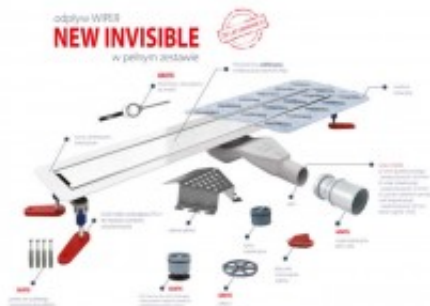

Link do produktu: <https://tomsan.pl/wiper-invisible-szlifowany/matowy-60-cm-odplyw-liniowy-new-invisible-snake-p-12695.html>

Wiper Invisible szlifowany/matowy 60 cm odpływ liniowy New Invisible Snake

Cena	817,00 zł
Dostępność	Dostępność - 3 dni
Czas wysyłki	do 3 dni
Numer katalogowy	100.3389.00.060
Kod producenta	100.3389.00.060
Kod EAN	5901797295868
Producent	Wiper

Opis produktu

Odptyw liniowy Wiper Invisible:

- odpływ prysznicowy Invisible
- syfon Snake z rurką redukcijną 40/50
- suchy syfon
- nowe nóżki regulacyjne
- mankiet izolacyjny
- kluczyk do kratki
- zestaw kołków mocujących
- osłona syfonu
- czyszczak - czyszcząca szmatka 3M
- przepustowość: 36 l/min (z rurką inspekcyjną)
- przepustowość: 22 l/min (z suchym syfonem zamiast rurki inspekcyjnej)
- zasyfonowanie: 30 mm
- wykończenie: szlif/mat
- długość rynny: 60cm