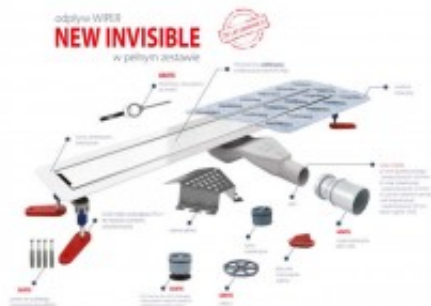

Link do produktu: <https://tomsan.pl/wiper-invisible-szlifowanymatowy-50-cm-odplyw-liniowy-new-invisible-snake-p-12694.html>

Wiper Invisible szlifowany/matowy 50 cm odpływ liniowy New Invisible Snake

Cena	1 623,00 zł
Dostępność	Dostępność - 3 dni
Czas wysyłki	do 3 dni
Numer katalogowy	100.3389.00.050
Kod producenta	100.3389.00.050
Kod EAN	5901797295851
Producent	Wiper

Opis produktu

Odpływ liniowy Wiper Invisible:

- odpływ prysznicowy Invisible
- syfon Snake z rurką redukcją 40/50
- suchy syfon
- nowe nóżki regulacyjne
- mankiet izolacyjny
- kluczyk do kratki
- zestaw kołków mocujących
- osłona syfonu
- oczyszczająco - czyszcząca szmatka 3M
- przepustowość: 36 l/min (z rurką inspekcyjną)
- przepustowość: 22 l/min (z suchym syfonem zamiast rurki inspekcyjnej)
- zasyfonowanie: 30 mm
- wykończenie: szlif/mat
- długość rynny: 50cm