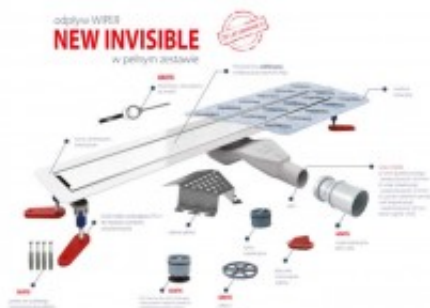

Link do produktu: <https://tomsan.pl/wiper-invisible-szlifowanymatowy-50-cm-odplyw-liniowy-new-invisible-snake-p-12694.html>

Wiper Invisible szlifowany/matowy 50 cm odpływ liniowy New Invisible Snake

Cena	1 705,00 zł
Dostępność	Dostępność - 3 dni
Czas wysyłki	do 3 dni
Numer katalogowy	100.3389.00.050
Kod producenta	100.3389.00.050
Kod EAN	5901797295851
Producent	Wiper

Opis produktu

Odpływ liniowy Wiper Invisible:

- odpływ prysznicowy Invisible
- syfon Snake z rurką redukcją 40/50
- suchy syfon
- nowe nóżki regulacyjne
- mankiet izolacyjny
- kluczyk do kratki
- zestaw kołków mocujących
- osłona syfonu
- oczyszczająco - czyszcząca szmatka 3M
- przepustowość: 36 l/min (z rurką inspekcyjną)
- przepustowość: 22 l/min (z suchym syfonem zamiast rurki inspekcyjnej)
- zasyfonowanie: 30 mm
- wykończenie: szlif/mat
- długość rynny: 50cm