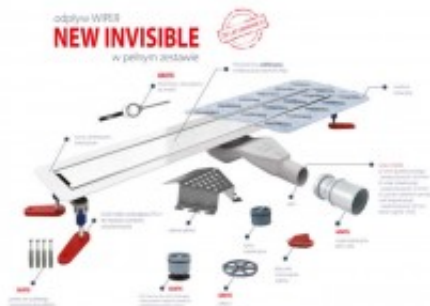

Link do produktu: <https://tomsan.pl/wiper-invisible-szlifowany/matowy-50-cm-odplyw-liniowy-new-invisible-snake-p-12694.html>

Wiper Invisible szlifowany/matowy 50 cm odpływ liniowy New Invisible Snake

| | |
|------------------|---------------------------|
| Cena | 1 705,00 zł |
| Dostępność | Dostępność - 3 dni |
| Czas wysyłki | do 3 dni |
| Numer katalogowy | 100.3389.00.050 |
| Kod producenta | 100.3389.00.050 |
| Kod EAN | 5901797295851 |
| Producent | Wiper |

Opis produktu

Odpuw liniowy Wiper Invisible:

- odpływ prysznicowy Invisible
- syfon Snake z rurką redukcją 40/50
- suchy syfon
- nowe nóżki regulacyjne
- mankiet izolacyjny
- kluczyk do kratki
- zestaw kołków mocujących
- osłona syfonu
- czyszczająco - czyszcząca szmatka 3M
- przepustowość: 36 l/min (z rurką inspekcyjną)
- przepustowość: 22 l/min (z suchym syfonem zamiast rurki inspekcyjnej)
- zasyfonowanie: 30 mm
- wykończenie: szlif/mat
- długość rynny: 50cm