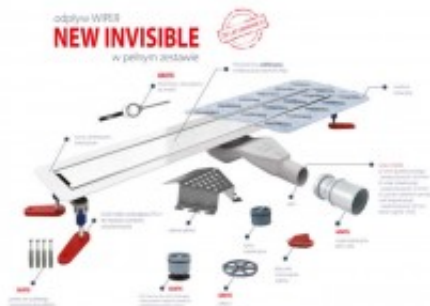

Link do produktu: <https://tomsan.pl/wiper-invisible-szlifowanymatowy-50-cm-odplyw-liniowy-new-invisible-snake-p-12694.html>

Wiper Invisible szlifowany/matowy 50 cm odpływ liniowy New Invisible Snake

Cena	1 705,00 zł
Dostępność	Dostępność - 3 dni
Czas wysyłki	do 3 dni
Numer katalogowy	100.3389.00.050
Kod producenta	100.3389.00.050
Kod EAN	5901797295851
Producent	Wiper

Opis produktu

Odpuw liniowy Wiper Invisible:

- odpływ prysznicowy Invisible
- syfon Snake z rurką redukcją 40/50
- suchy syfon
- nowe nóżki regulacyjne
- mankiet izolacyjny
- kluczyk do kratki
- zestaw kołków mocujących
- osłona syfonu
- oczyszczająco - czyszcząca szmatka 3M
- przepustowość: 36 l/min (z rurką inspekcyjną)
- przepustowość: 22 l/min (z suchym syfonem zamiast rurki inspekcyjnej)
- zasyfonowanie: 30 mm
- wykończenie: szlif/mat
- długość rynny: 50cm