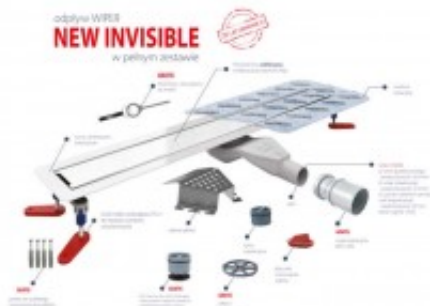

Link do produktu: <https://tomsan.pl/wiper-invisible-szlifowanymatowy-50-cm-odplyw-liniowy-new-invisible-snake-p-12694.html>

Wiper Invisible szlifowany/matowy 50 cm odpływ liniowy New Invisible Snake

Cena	1 705,00 zł
Dostępność	Dostępność - 3 dni
Czas wysyłki	do 3 dni
Numer katalogowy	100.3389.00.050
Kod producenta	100.3389.00.050
Kod EAN	5901797295851
Producent	Wiper

Opis produktu

Odptyw liniowy Wiper Invisible:

- odpływ prysznicowy Invisible
- syfon Snake z rurką redukcją 40/50
- suchy syfon
- nowe nóżki regulacyjne
- mankiet izolacyjny
- kluczyk do kratki
- zestaw kołków mocujących
- osłona syfonu
- oczyszczająco - czyszcząca szmatka 3M
- przepustowość: 36 l/min (z rurką inspekcyjną)
- przepustowość: 22 l/min (z suchym syfonem zamiast rurki inspekcyjnej)
- zasyfonowanie: 30 mm
- wykończenie: szlif/mat
- długość rynny: 50cm