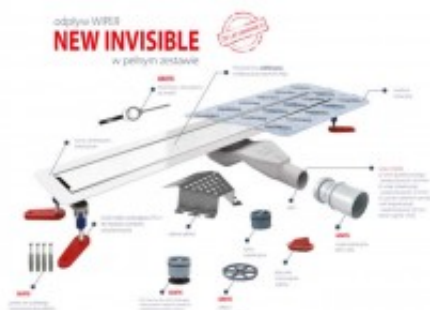

Link do produktu: <https://tomsan.pl/wiper-invisible-szlifowany/matowy-120-cm-odplyw-liniowy-new-invisible-snake-p-12701.html>

Wiper Invisible szlifowany/matowy 120 cm odpływ liniowy New Invisible Snake

Cena	1 193,00 zł
Dostępność	Dostępność - 3 dni
Czas wysyłki	do 3 dni
Numer katalogowy	100.3389.00.120
Kod producenta	100.3389.00.120
Kod EAN	5901797295929
Producent	Wiper

Opis produktu

Odływ liniowy Wiper Invisible:

- odpływ prysznicowy Invisible
- syfon Snake z rurką redukcyjną 40/50
- suchy syfon
- nowe nóżki regulacyjne
- mankiet izolacyjny
- kluczyk do kratki
- zestaw kołków mocujących
- osłona syfonu
- oczyszczająco - czyszcząca szmatka 3M
- przepustowość: 36 l/min (z rurką inspekcyjną)
- przepustowość: 22 l/min (z suchym syfonem zamiast rurki inspekcyjnej)
- zasyfonowanie: 30 mm
- wykończenie: szlif/mat
- długość rynny: 120cm