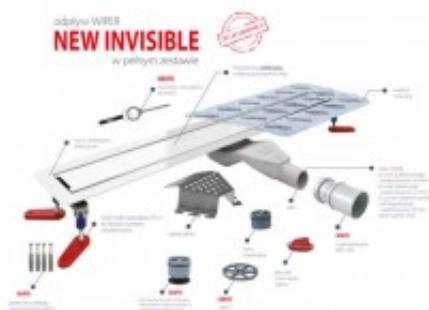

Link do produktu: <https://tomsan.pl/wiper-invisible-szlifowany/matowy-120-cm-odplyw-liniowy-new-invisible-snake-p-12701.html>

Wiper Invisible szlifowany/matowy 120 cm odpływ liniowy New Invisible Snake

- odpływ prysznicowy Invisible
- syfon Snake z rurką redukcyjną 40/50
- suchy syfon
- nowe nóżki regulacyjne
- mankiet izolacyjny
- kluczyk do kratki
- zestaw kołków mocujących
- osłona syfonu
- oczyszczająco - czyszcząca szmatka 3M
- przepustowość: 36 l/min (z rurką inspekcyjną)
- przepustowość: 22 l/min (z suchym syfonem zamiast rurki inspekcyjnej)
- zasyfonowanie: 30 mm
- wykończenie: szlif/mat
- długość rynny: 120cm