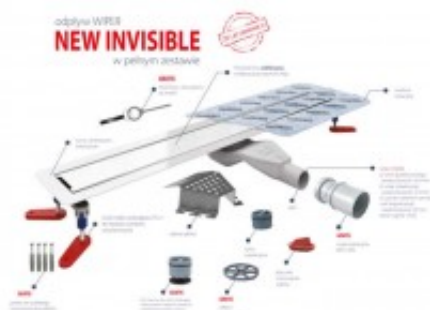

Link do produktu: <https://tomsan.pl/wiper-invisible-szlifowany/matowy-120-cm-odplyw-liniowy-new-invisible-snake-p-12701.html>

## Wiper Invisible szlifowany/matowy 120 cm odpływ liniowy New Invisible Snake

Cena	<b>1 193,00 zł</b>
Dostępność	<b>Dostępność - 3 dni</b>
Czas wysyłki	<b>do 3 dni</b>
Numer katalogowy	<b>100.3389.00.120</b>
Kod producenta	<b>100.3389.00.120</b>
Kod EAN	<b>5901797295929</b>
Producent	<b>Wiper</b>

#### Odptyw liniowy Wiper Invisible:

- odpływ prysznicowy Invisible
- syfon Snake z rurką redukcyjną 40/50
- suchy syfon
- nowe nóżki regulacyjne
- mankiet izolacyjny
- kluczyk do kratki
- zestaw kołków mocujących
- osłona syfonu
- oczyszczająco - czyszcząca szmatka 3M
- przepustowość: 36 l/min (z rurką inspekcyjną)
- przepustowość: 22 l/min (z suchym syfonem zamiast rurki inspekcyjnej)
- zasyfonowanie: 30 mm
- wykończenie: szlif/mat
- długość rynny: 120cm