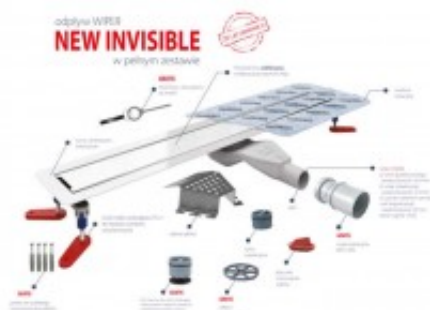

Link do produktu: <https://tomsan.pl/wiper-invisible-szlifowany/matowy-120-cm-odplyw-liniowy-new-invisible-snake-p-12701.html>

Wiper Invisible szlifowany/matowy 120 cm odpływ liniowy New Invisible Snake

- odpływ prysznicowy Invisible
- syfon Snake z rurką redukcyjną 40/50
- suchy syfon
- nowe nóżki regulacyjne
- mankiet izolacyjny
- kluczyk do kratki
- zestaw kołków mocujących
- osłona syfonu
- oczyszczająco - czyszcząca szmatka 3M
- przepustowość: 36 l/min (z rurką inspekcyjną)
- przepustowość: 22 l/min (z suchym syfonem zamiast rurki inspekcyjnej)
- zasyfonowanie: 30 mm
- wykończenie: szlif/mat
- długość rynny: 120cm