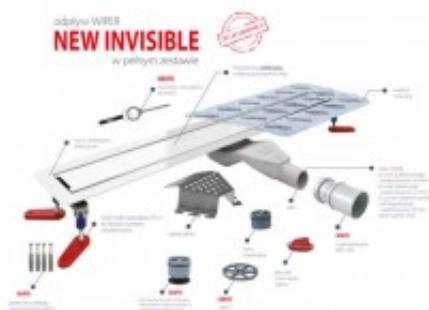

Link do produktu: <https://tomsan.pl/wiper-invisible-szlifowanymatowy-120-cm-odplyw-liniowy-new-invisible-snake-p-12701.html>

Wiper Invisible szlifowany/matowy 120 cm odpływ liniowy New Invisible Snake

Cena	1 193,00 zł
Dostępność	Dostępność - 3 dni
Czas wysyłki	do 3 dni
Numer katalogowy	100.3389.00.120
Kod producenta	100.3389.00.120
Kod EAN	5901797295929
Producent	Wiper

Opis produktu

Odptyw liniowy Wiper Invisible:

- odpływ prysznicowy Invisible
- syfon Snake z rurką redukcyjną 40/50
- suchy syfon
- nowe nóżki regulacyjne
- mankiet izolacyjny
- kluczyk do kratki
- zestaw kołków mocujących
- osłona syfonu
- oczyszczająco - czyszcząca szmatka 3M
- przepustowość: 36 l/min (z rurką inspekcyjną)
- przepustowość: 22 l/min (z suchym syfonem zamiast rurki inspekcyjnej)
- zasyfonowanie: 30 mm
- wykończenie: szlif/mat
- długość rynny: 120cm