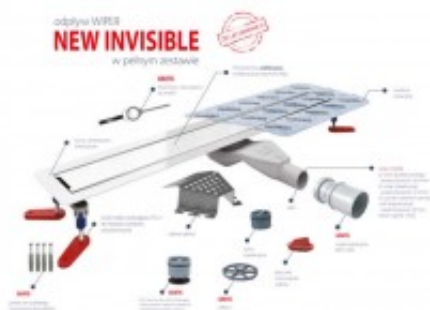

Link do produktu: <https://tomsan.pl/wiper-invisible-szlifowanymatowy-120-cm-odplyw-liniowy-new-invisible-snake-p-12701.html>

## Wiper Invisible szlifowany/matowy 120 cm odpływ liniowy New Invisible Snake

Cena	<b>1 136,00 zł</b>
Dostępność	<b>Dostępność - 3 dni</b>
Czas wysyłki	<b>do 3 dni</b>
Numer katalogowy	<b>100.3389.00.120</b>
Kod producenta	<b>100.3389.00.120</b>
Kod EAN	<b>5901797295929</b>
Producent	<b>Wiper</b>

#### Odpływ liniowy Wiper Invisible:

- odpływ prysznicowy Invisible
- syfon Snake z rurką redukcyjną 40/50
- suchy syfon
- nowe nóżki regulacyjne
- mankiet izolacyjny
- kluczyk do kratki
- zestaw kołków mocujących
- osłona syfonu
- oczyszczająco - czyszcząca szmatka 3M
- przepustowość: 36 l/min (z rurką inspekcyjną)
- przepustowość: 22 l/min (z suchym syfonem zamiast rurki inspekcyjnej)
- zasyfonowanie: 30 mm
- wykończenie: szlif/mat
- długość rynny: 120cm