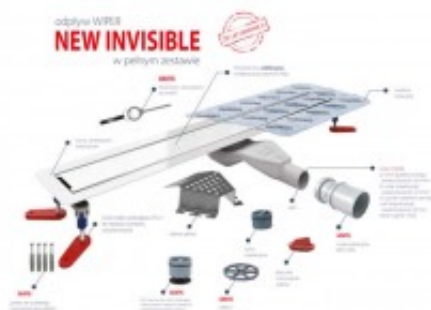

Link do produktu: <https://tomsan.pl/wiper-invisible-szlifowany/matowy-110-cm-odplyw-liniowy-new-invisible-snake-p-12700.html>

Wiper Invisible szlifowany/matowy 110 cm odpływ liniowy New Invisible Snake

Cena	1 131,00 zł
Dostępność	Dostępność - 3 dni
Czas wysyłki	do 3 dni
Numer katalogowy	100.3389.00.110
Kod producenta	100.3389.00.110
Kod EAN	5901797295912
Producent	Wiper

Opis produktu

Odptyw liniowy Wiper Invisible:

- odpływ prysznicowy Invisible
- syfon Snake z rurką redukcyjną 40/50
- suchy syfon
- nowe nóżki regulacyjne
- mankiet izolacyjny
- kluczyk do kratki
- zestaw kołków mocujących
- osłona syfonu
- oczyszczająco - czyszcząca szmatka 3M
- przepustowość: 36 l/min (z rurką inspekcyjną)
- przepustowość: 22 l/min (z suchym syfonem zamiast rurki inspekcyjnej)
- zasyfonowanie: 30 mm
- wykończenie: szlif/mat
- długość rynny: 110cm