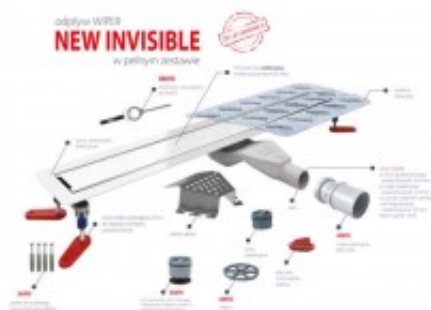

Link do produktu: <https://tomsan.pl/wiper-invisible-szlifowany/matowy-110-cm-odplyw-liniowy-new-invisible-snake-p-12700.html>

Wiper Invisible szlifowany/matowy 110 cm odpływ liniowy New Invisible Snake

- odpływ prysznicowy Invisible
- syfon Snake z rurką redukcyjną 40/50
- suchy syfon
- nowe nóżki regulacyjne
- mankiet izolacyjny
- kluczyk do kratki
- zestaw kołków mocujących
- osłona syfonu
- oczyszczająco - czyszcząca szmatka 3M
- przepustowość: 36 l/min (z rurką inspekcyjną)
- przepustowość: 22 l/min (z suchym syfonem zamiast rurki inspekcyjnej)
- zasyfonowanie: 30 mm
- wykończenie: szlif/mat
- długość rynny: 110cm