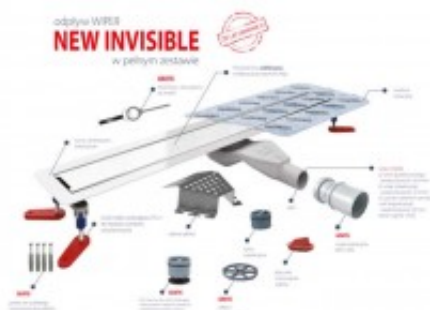

Link do produktu: <https://tomsan.pl/wiper-invisible-szlifowany/matowy-110-cm-odplyw-liniowy-new-invisible-snake-p-12700.html>

Wiper Invisible szlifowany/matowy 110 cm odpływ liniowy New Invisible Snake

Opis produktu

Odpiływ liniowy Wiper Invisible:

- odpływ prysznicowy Invisible
- syfon Snake z rurką redukcyjną 40/50
- suchy syfon
- nowe nóżki regulacyjne
- mankiet izolacyjny
- kluczyk do kratki
- zestaw kołków mocujących
- osłona syfonu
- oczyszczająco - czyszcząca szmatka 3M
- przepustowość: 36 l/min (z rurką inspekcyjną)
- przepustowość: 22 l/min (z suchym syfonem zamiast rurki inspekcyjnej)
- zasyfonowanie: 30 mm
- wykończenie: szlif/mat
- długość rynny: 110cm