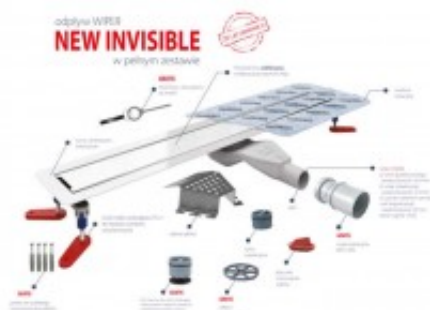

Link do produktu: <https://tomsan.pl/wiper-invisible-szlifowany/matowy-110-cm-odplyw-liniowy-new-invisible-snake-p-12700.html>

Wiper Invisible szlifowany/matowy 110 cm odpływ liniowy New Invisible Snake

Cena	1 131,00 zł
Dostępność	Dostępność - 3 dni
Czas wysyłki	do 3 dni
Numer katalogowy	100.3389.00.110
Kod producenta	100.3389.00.110
Kod EAN	5901797295912
Producent	Wiper

Opis produktu

Odptyw liniowy Wiper Invisible:

- odpływ prysznicowy Invisible
- syfon Snake z rurką redukcyjną 40/50
- suchy syfon
- nowe nóżki regulacyjne
- mankiet izolacyjny
- kluczyk do kratki
- zestaw kołków mocujących
- osłona syfonu
- oczyszczająco - czyszcząca szmatka 3M
- przepustowość: 36 l/min (z rurką inspekcyjną)
- przepustowość: 22 l/min (z suchym syfonem zamiast rurki inspekcyjnej)
- zasyfonowanie: 30 mm
- wykończenie: szlif/mat
- długość rynny: 110cm