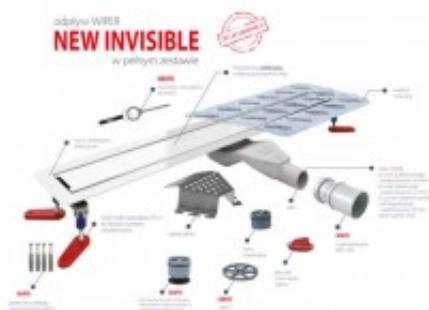

Link do produktu: <https://tomsan.pl/wiper-invisible-szlifowanymatowy-110-cm-odplyw-liniowy-new-invisible-snake-p-12700.html>

## Wiper Invisible szlifowany/matowy 110 cm odpływ liniowy New Invisible Snake

Cena	<b>1 131,00 zł</b>
Dostępność	<b>Dostępność - 3 dni</b>
Czas wysyłki	<b>do 3 dni</b>
Numer katalogowy	<b>100.3389.00.110</b>
Kod producenta	<b>100.3389.00.110</b>
Kod EAN	<b>5901797295912</b>
Producent	<b>Wiper</b>

#### Odptyw liniowy Wiper Invisible:

- odpływ prysznicowy Invisible
- syfon Snake z rurką redukcyjną 40/50
- suchy syfon
- nowe nóżki regulacyjne
- mankiet izolacyjny
- kluczyk do kratki
- zestaw kołków mocujących
- osłona syfonu
- oczyszczająco - czyszcząca szmatka 3M
- przepustowość: 36 l/min (z rurką inspekcyjną)
- przepustowość: 22 l/min (z suchym syfonem zamiast rurki inspekcyjnej)
- zasyfonowanie: 30 mm
- wykończenie: szlif/mat
- długość rynny: 110cm