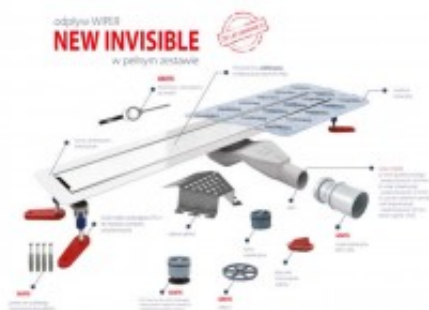

Link do produktu: <https://tomsan.pl/wiper-invisible-szlifowanymatowy-110-cm-odplyw-liniowy-new-invisible-snake-p-12700.html>

## Wiper Invisible szlifowany/matowy 110 cm odpływ liniowy New Invisible Snake

Cena	<b>1 131,00 zł</b>
Dostępność	<b>Dostępność - 3 dni</b>
Czas wysyłki	<b>do 3 dni</b>
Numer katalogowy	<b>100.3389.00.110</b>
Kod producenta	<b>100.3389.00.110</b>
Kod EAN	<b>5901797295912</b>
Producent	<b>Wiper</b>

#### Odpiływ liniowy Wiper Invisible:

- odpływ prysznicowy Invisible
- syfon Snake z rurką redukcyjną 40/50
- suchy syfon
- nowe nóżki regulacyjne
- mankiet izolacyjny
- kluczyk do kratki
- zestaw kołków mocujących
- osłona syfonu
- oczyszczająco - czyszcząca szmatka 3M
- przepustowość: 36 l/min (z rurką inspekcyjną)
- przepustowość: 22 l/min (z suchym syfonem zamiast rurki inspekcyjnej)
- zasyfonowanie: 30 mm
- wykończenie: szlif/mat
- długość rynny: 110cm