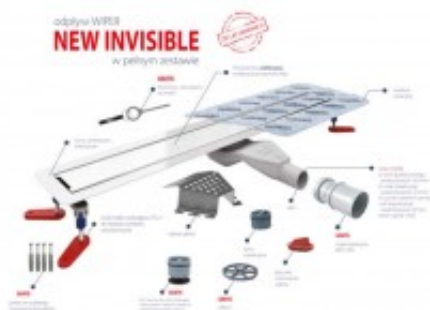

Link do produktu: <https://tomsan.pl/wiper-invisible-szlifowany/matowy-110-cm-odplyw-liniowy-new-invisible-snake-p-12700.html>

## Wiper Invisible szlifowany/matowy 110 cm odpływ liniowy New Invisible Snake

Cena	<b>1 077,00 zł</b>
Dostępność	<b>Dostępność - 3 dni</b>
Czas wysyłki	<b>do 3 dni</b>
Numer katalogowy	<b>100.3389.00.110</b>
Kod producenta	<b>100.3389.00.110</b>
Kod EAN	<b>5901797295912</b>
Producent	<b>Wiper</b>

#### Odptyw liniowy Wiper Invisible:

- odpływ prysznicowy Invisible
- syfon Snake z rurką redukcyjną 40/50
- suchy syfon
- nowe nóżki regulacyjne
- mankiet izolacyjny
- kluczyk do kratki
- zestaw kołków mocujących
- osłona syfonu
- oczyszczająco - czyszcząca szmatka 3M
- przepustowość: 36 l/min (z rurką inspekcyjną)
- przepustowość: 22 l/min (z suchym syfonem zamiast rurki inspekcyjnej)
- zasyfonowanie: 30 mm
- wykończenie: szlif/mat
- długość rynny: 110cm