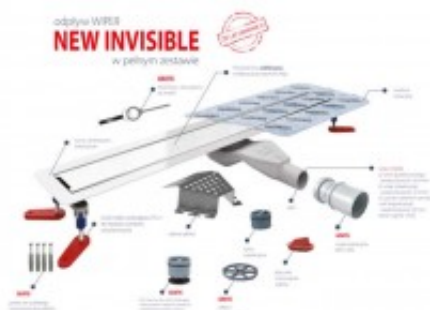

Link do produktu: <https://tomsan.pl/wiper-invisible-szlifowanymatowy-100-cm-odplyw-liniowy-new-invisible-snake-p-12699.html>

Wiper Invisible szlifowany/matowy 100 cm odpływ liniowy New Invisible Snake

- odpływ prysznicowy Invisible
- syfon Snake z rurką redukcyjną 40/50
- suchy syfon
- nowe nóżki regulacyjne
- mankiet izolacyjny
- kluczyk do kratki
- zestaw kołków mocujących
- osłona syfonu
- oczyszczająco - czyszcząca szmatka 3M
- przepustowość: 36 l/min (z rurką inspekcyjną)
- przepustowość: 22 l/min (z suchym syfonem zamiast rurki inspekcyjnej)
- zasyfonowanie: 30 mm
- wykończenie: szlif/mat
- długość rynny: 100cm