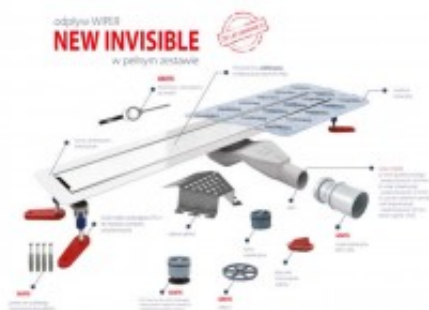

Link do produktu: <https://tomsan.pl/wiper-invisible-szlifowanymatowy-100-cm-odplyw-liniowy-new-invisible-snake-p-12699.html>

## Wiper Invisible szlifowany/matowy 100 cm odpływ liniowy New Invisible Snake

Cena	<b>1 066,00 zł</b>
Dostępność	<b>Dostępność - 3 dni</b>
Czas wysyłki	<b>do 3 dni</b>
Numer katalogowy	<b>100.3389.00.100</b>
Kod producenta	<b>100.3389.00.100</b>
Kod EAN	<b>5901797295905</b>
Producent	<b>Wiper</b>

#### Odptyw liniowy Wiper Invisible:

- odpływ prysznicowy Invisible
- syfon Snake z rurką redukcyjną 40/50
- suchy syfon
- nowe nóżki regulacyjne
- mankiet izolacyjny
- kluczyk do kratki
- zestaw kołków mocujących
- osłona syfonu
- oczyszczająco - czyszcząca szmatka 3M
- przepustowość: 36 l/min (z rurką inspekcyjną)
- przepustowość: 22 l/min (z suchym syfonem zamiast rurki inspekcyjnej)
- zasyfonowanie: 30 mm
- wykończenie: szlif/mat
- długość rynny: 100cm