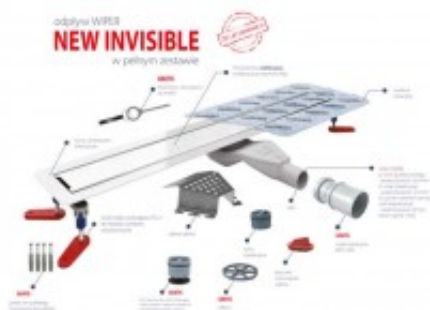

Link do produktu: <https://tomsan.pl/wiper-invisible-szlifowanymatowy-100-cm-odplyw-liniowy-new-invisible-snake-p-12699.html>

## Wiper Invisible szlifowany/matowy 100 cm odpływ liniowy New Invisible Snake

Cena	<b>1 015,00 zł</b>
Dostępność	<b>Dostępność - 3 dni</b>
Czas wysyłki	<b>do 3 dni</b>
Numer katalogowy	<b>100.3389.00.100</b>
Kod producenta	<b>100.3389.00.100</b>
Kod EAN	<b>5901797295905</b>
Producent	<b>Wiper</b>

#### Odptyw liniowy Wiper Invisible:

- odpływ prysznicowy Invisible
- syfon Snake z rurką redukcyjną 40/50
- suchy syfon
- nowe nóżki regulacyjne
- mankiet izolacyjny
- kluczyk do kratki
- zestaw kołków mocujących
- osłona syfonu
- oczyszczająco - czyszcząca szmatka 3M
- przepustowość: 36 l/min (z rurką inspekcyjną)
- przepustowość: 22 l/min (z suchym syfonem zamiast rurki inspekcyjnej)
- zasyfonowanie: 30 mm
- wykończenie: szlif/mat
- długość rynny: 100cm