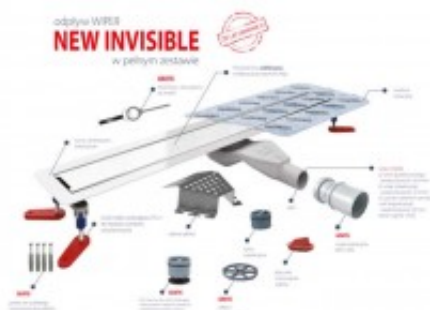

Link do produktu: <https://tomsan.pl/wiper-invisible-szlifowanymatowy-100-cm-odplyw-liniowy-new-invisible-snake-p-12699.html>

## Wiper Invisible szlifowany/matowy 100 cm odpływ liniowy New Invisible Snake

Cena	<b>1 066,00 zł</b>
Dostępność	<b>Dostępność - 3 dni</b>
Czas wysyłki	<b>do 3 dni</b>
Numer katalogowy	<b>100.3389.00.100</b>
Kod producenta	<b>100.3389.00.100</b>
Kod EAN	<b>5901797295905</b>
Producent	<b>Wiper</b>

#### Odptyw liniowy Wiper Invisible:

- odpływ prysznicowy Invisible
- syfon Snake z rurką redukcyjną 40/50
- suchy syfon
- nowe nóżki regulacyjne
- mankiet izolacyjny
- kluczyk do kratki
- zestaw kołków mocujących
- osłona syfonu
- oczyszczająco - czyszcząca szmatka 3M
- przepustowość: 36 l/min (z rurką inspekcyjną)
- przepustowość: 22 l/min (z suchym syfonem zamiast rurki inspekcyjnej)
- zasyfonowanie: 30 mm
- wykończenie: szlif/mat
- długość rynny: 100cm