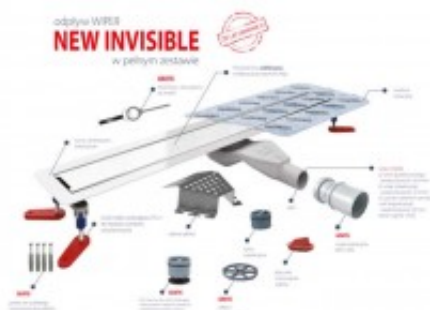

Link do produktu: <https://tomsan.pl/wiper-invisible-szlifowanymatowy-100-cm-odplyw-liniowy-new-invisible-snake-p-12699.html>

Wiper Invisible szlifowany/matowy 100 cm odpływ liniowy New Invisible Snake

Cena	1 066,00 zł
Dostępność	Dostępność - 3 dni
Czas wysyłki	do 3 dni
Numer katalogowy	100.3389.00.100
Kod producenta	100.3389.00.100
Kod EAN	5901797295905
Producent	Wiper

Opis produktu

Odptyw liniowy Wiper Invisible:

- odpływ prysznicowy Invisible
- syfon Snake z rurką redukcyjną 40/50
- suchy syfon
- nowe nóżki regulacyjne
- mankiet izolacyjny
- kluczyk do kratki
- zestaw kołków mocujących
- osłona syfonu
- oczyszczająco - czyszcząca szmatka 3M
- przepustowość: 36 l/min (z rurką inspekcyjną)
- przepustowość: 22 l/min (z suchym syfonem zamiast rurki inspekcyjnej)
- zasyfonowanie: 30 mm
- wykończenie: szlif/mat
- długość rynny: 100cm