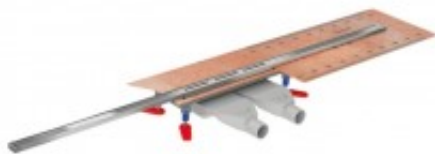

Link do produktu: <https://tomsan.pl/wiper-intensi-316-duo-lan-120-cm-odplyw-liniowy-miodowy-zloty-mat-500021110120-p-21269.html>

Wiper Intensi 316 Duo LAN 120 cm odpływ liniowy miodowy złoty mat 500.0211.10.120

Cena	2 551,00 zł
Dostępność	Dostępność - 3 dni
Czas wysyłki	do 3 dni
Numer katalogowy	500.0211.10.120
Kod producenta	500.0211.10.120
Kod EAN	5907625913287
Producent	Wiper

Opis produktu

Odpływ INTENSI 316 DUO

- nowoczesny design
- najwyższa jakość wykonania
- do docięcia na żadaną długość
- bardzo niska zabudowa
- rynienka odbierająca wodę na całej długości odpływu
- współpracujący z systemami hydroizolacji i profili prysznicowych

Dane techniczne:

- Długość: 1200 mm
- Możliwość docięcia
- Kołnierz izolacyjny
- Materiał: stal nierdzewna 316
- Nóżki do poziomowania w komplecie
- Podwójny syfon
- Elastyczny mankiet izolacyjny
- Wykończenie: miodowy złoty mat
- Wzór maskownicy: LAN