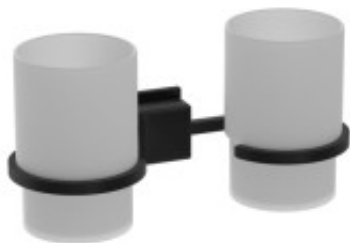

Link do produktu: <https://tomsan.pl/uchwyt-na-2-szklanki-taurus-t149bl-czarny-barwapol-p-12133.html>

Uchwyt na 2 szklanki Taurus T149BL czarny Barwapol

Cena	136,00 zł
Dostępność	Mała ilość
Czas wysyłki	do 3 dni
Numer katalogowy	5908313021475
Kod producenta	T149BL
Kod EAN	5908313021475
Producent	Barwapol
Wykończenie	czarny

Opis produktu

Wymiary(szer. x gł. x wys. w mm): 185 x 85 x 100

Szklanki wykonane z tworzywa ABS

Produkty serii Taurus przeznaczone są dla najbardziej wymagających. Wykonane z dbałością o każdy detal, wszystko po to, abyście mogli cieszyć się solidnością i elegancją Polskiego wyrobu przez wiele lat.

Aksesoria łazienkowe serii Taurus, zostały wyprodukowane z litego mosiądzu pokrytego powłoką w wykończeniu czarny mat. Cechą charakterystyczną mosiężnej, wykończonej czarną powłoką serii Taurus, jest wytrzymałość i nowoczesne wzornictwo. Produkt mosiężnej serii Taurus, jest wzorem użytkowym i przemysłowym prawnie chronionym w Urzędzie Patentowym RP.