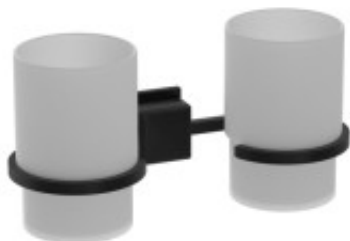

Link do produktu: <https://tomsan.pl/uchwyt-na-2-szklanki-taurus-t149bl-czarny-barwapol-p-12133.html>

## Uchwyt na 2 szklanki Taurus T149BL czarny Barwapol

Cena	<b>136,00 zł</b>
Dostępność	<b>Mała ilość</b>
Czas wysyłki	<b>do 3 dni</b>
Numer katalogowy	<b>5908313021475</b>
Kod producenta	<b>T149BL</b>
Kod EAN	<b>5908313021475</b>
Producent	<b>Barwapol</b>
Wykończenie	<b>czarny</b>

### Opis produktu

Wymiary(szer. x gł. x wys. w mm): 185 x 85 x 100

Szklanki wykonane z tworzywa ABS

Produkty serii Taurus przeznaczone są dla najbardziej wymagających. Wykonane z dbałością o każdy detal, wszystko po to, abyście mogli cieszyć się solidnością i elegancją Polskiego wyrobu przez wiele lat.

Aksesoria łazienkowe serii Taurus, zostały wyprodukowane z litego mosiądzu pokrytego powłoką w wykończeniu czarny mat. Cechą charakterystyczną mosiężnej, wykończonej czarną powłoką serii Taurus, jest wytrzymałość i nowoczesne wzornictwo. Produkt mosiężnej serii Taurus, jest wzorem użytkowym i przemysłowym prawnie chronionym w Urzędzie Patentowym RP.