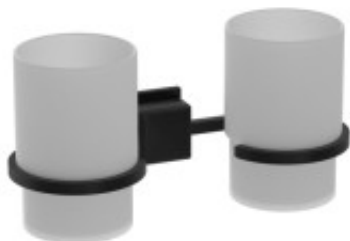

Link do produktu: <https://tomsan.pl/uchwyt-na-2-szklanki-taurus-t149bl-czarny-barwapol-p-12133.html>

Uchwyt na 2 szklanki Taurus T149BL czarny Barwapol

Cena	136,00 zł
Dostępność	Mała ilość
Czas wysyłki	do 3 dni
Numer katalogowy	5908313021475
Kod producenta	T149BL
Kod EAN	5908313021475
Producent	Barwapol
Wykończenie	czarny

Opis produktu

Wymiary(szer. x gł. x wys. w mm): 185 x 85 x 100

Szklanki wykonane z tworzywa ABS

Produkty serii Taurus przeznaczone są dla najbardziej wymagających. Wykonane z dbałością o każdy detal, wszystko po to, abyście mogli cieszyć się solidnością i elegancją Polskiego wyrobu przez wiele lat.

Aksesoria łazienkowe serii Taurus, zostały wyprodukowane z litego mosiądzu pokrytego powłoką w wykończeniu czarny mat. Cechą charakterystyczną mosiężnej, wykończonej czarną powłoką serii Taurus, jest wytrzymałość i nowoczesne wzornictwo. Produkt mosiężnej serii Taurus, jest wzorem użytkowym i przemysłowym prawnie chronionym w Urzędzie Patentowym RP.