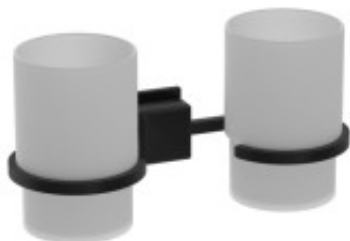

Link do produktu: <https://tomsan.pl/uchwyt-na-2-szklanki-taurus-t149bl-czarny-barwapol-p-12133.html>

## Uchwyt na 2 szklanki Taurus T149BL czarny Barwapol

Cena	<b>136,00 zł</b>
Dostępność	<b>Dostępny</b>
Czas wysyłki	<b>do 3 dni</b>
Numer katalogowy	<b>5908313021475</b>
Kod producenta	<b>T149BL</b>
Kod EAN	<b>5908313021475</b>
Producent	<b>Barwapol</b>
Wykończenie	<b>czarny</b>

### Opis produktu

Wymiary(szer. x gł. x wys. w mm): 185 x 85 x 100

Szklanki wykonane z tworzywa ABS

Produkty serii Taurus przeznaczone są dla najbardziej wymagających. Wykonane z dbałością o każdy detal, wszystko po to, abyście mogli cieszyć się solidnością i elegancją Polskiego wyrobu przez wiele lat.

Aksesoria łazienkowe serii Taurus, zostały wyprodukowane z litego mosiądzu pokrytego powłoką w wykończeniu czarny mat. Cechą charakterystyczną mosiężnej, wykończonej czarną powłoką serii Taurus, jest wytrzymałość i nowoczesne wzornictwo. Produkt mosiężnej serii Taurus, jest wzorem użytkowym i przemysłowym prawnie chronionym w Urzędzie Patentowym RP.