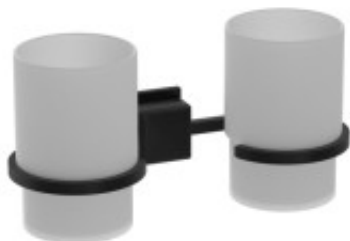

Link do produktu: <https://tomsan.pl/uchwyt-na-2-szklanki-aurus-t149bl-czarny-barwapol-p-12133.html>

Uchwyt na 2 szklanki Taurus T149BL czarny Barwapol

Cena	136,00 zł
Dostępność	Mała ilość
Czas wysyłki	do 3 dni
Numer katalogowy	5908313021475
Kod producenta	T149BL
Kod EAN	5908313021475
Producent	Barwapol
Wykończenie	czarny

Opis produktu

Wymiary(szer. x gł. x wys. w mm): 185 x 85 x 100

Szklanki wykonane z tworzywa ABS

Produkty serii Taurus przeznaczone są dla najbardziej wymagających. Wykonane z dbałością o każdy detal, wszystko po to, abyście mogli cieszyć się solidnością i elegancją Polskiego wyrobu przez wiele lat.

Aksesoria łazienkowe serii Taurus, zostały wyprodukowane z litego mosiądzu pokrytego powłoką w wykończeniu czarny mat. Cechą charakterystyczną mosiężnej, wykończonej czarną powłoką serii Taurus, jest wytrzymałość i nowoczesne wzornictwo. Produkt mosiężnej serii Taurus, jest wzorem użytkowym i przemysłowym prawnie chronionym w Urzędzie Patentowym RP.