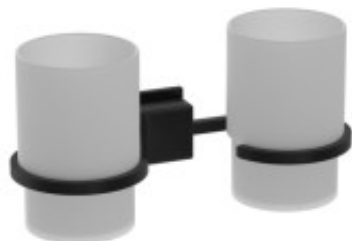

Link do produktu: <https://tomsan.pl/uchwyt-na-2-szklanki-taurus-t149bl-czarny-barwapol-p-12133.html>

Uchwyt na 2 szklanki Taurus T149BL czarny Barwapol

Cena	136,00 zł
Dostępność	Mała ilość
Czas wysyłki	do 3 dni
Numer katalogowy	5908313021475
Kod producenta	T149BL
Kod EAN	5908313021475
Producent	Barwapol
Wykończenie	czarny

Opis produktu

Wymiary(szer. x gł. x wys. w mm): 185 x 85 x 100

Szklanki wykonane z tworzywa ABS

Produkty serii Taurus przeznaczone są dla najbardziej wymagających. Wykonane z dbałością o każdy detal, wszystko po to, abyście mogli cieszyć się solidnością i elegancją Polskiego wyrobu przez wiele lat.

Aksesoria łazienkowe serii Taurus, zostały wyprodukowane z litego mosiądzu pokrytego powłoką w wykończeniu czarny mat. Cechą charakterystyczną mosiężnej, wykończonej czarną powłoką serii Taurus, jest wytrzymałość i nowoczesne wzornictwo. Produkt mosiężnej serii Taurus, jest wzorem użytkowym i przemysłowym prawnie chronionym w Urzędzie Patentowym RP.