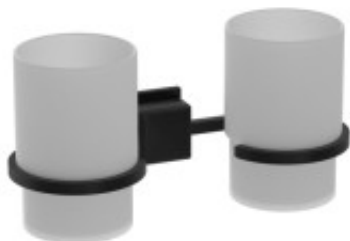

Link do produktu: <https://tomsan.pl/uchwyt-na-2-szklanki-szklo-aurus-t149bls-czarny-barwapol-p-12145.html>

Uchwyt na 2 szklanki szkło Taurus T149BLS czarny Barwapol

Cena	175,00 zł
Dostępność	Dostępny
Czas wysyłki	do 3 dni
Numer katalogowy	5908313021642
Kod producenta	T149BLS
Kod EAN	5908313021642
Producent	Barwapol
Wykończenie	czarny

Opis produktu

Wymiary(szer. x gł. x wys. w mm): 185 x 85 x 100

Szklanki wykonane ze szkła

Produkty serii Taurus przeznaczone są dla najbardziej wymagających. Wykonane z dbałością o każdy detal, wszystko po to, abyście mogli cieszyć się solidnością i elegancją Polskiego wyrobu przez wiele lat.

Aksesoria łazienkowe serii Taurus, zostały wyprodukowane z litego mosiądzu pokrytego powłoką w wykończeniu czarny mat. Cechą charakterystyczną mosiężnej, wykończonej czarną powłoką serii Taurus, jest wytrzymałość i nowoczesne wzornictwo. Produkt mosiężnej serii Taurus, jest wzorem użytkowym i przemysłowym prawnie chronionym w Urzędzie Patentowym RP.