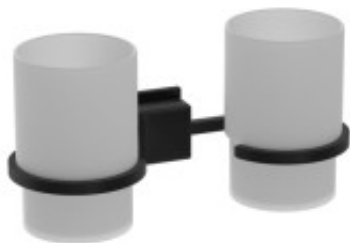

Link do produktu: <https://tomsan.pl/uchwyt-na-2-szklanki-szklo-aurus-t149bls-czarny-barwapol-p-12145.html>

## Uchwyt na 2 szklanki szkło Taurus T149BLS czarny Barwapol

Cena	<b>175,00 zł</b>
Dostępność	<b>Dostępny</b>
Czas wysyłki	<b>do 3 dni</b>
Numer katalogowy	<b>5908313021642</b>
Kod producenta	<b>T149BLS</b>
Kod EAN	<b>5908313021642</b>
Producent	<b>Barwapol</b>
Wykończenie	<b>czarny</b>

### Opis produktu

Wymiary(szer. x gł. x wys. w mm): 185 x 85 x 100

Szklanki wykonane ze szkła

Produkty serii Taurus przeznaczone są dla najbardziej wymagających. Wykonane z dbałością o każdy detal, wszystko po to, abyście mogli cieszyć się solidnością i elegancją Polskiego wyrobu przez wiele lat.

Aksesoria łazienkowe serii Taurus, zostały wyprodukowane z litego mosiądzu pokrytego powłoką w wykończeniu czarny mat. Cechą charakterystyczną mosiężnej, wykończonej czarną powłoką serii Taurus, jest wytrzymałość i nowoczesne wzornictwo. Produkt mosiężnej serii Taurus, jest wzorem użytkowym i przemysłowym prawnie chronionym w Urzędzie Patentowym RP.