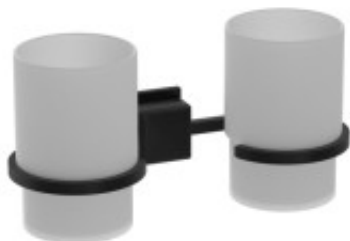

Link do produktu: <https://tomsan.pl/uchwyt-na-2-szklanki-szklo-aurus-t149bls-czarny-barwapol-p-12145.html>

## Uchwyt na 2 szklanki szkło Taurus T149BLS czarny Barwapol

Cena	<b>175,00 zł</b>
Dostępność	<b>Dostępny</b>
Czas wysyłki	<b>do 3 dni</b>
Numer katalogowy	<b>5908313021642</b>
Kod producenta	<b>T149BLS</b>
Kod EAN	<b>5908313021642</b>
Producent	<b>Barwapol</b>
Wykończenie	<b>czarny</b>

### Opis produktu

Wymiary(szer. x gł. x wys. w mm): 185 x 85 x 100

Szklanki wykonane ze szkła

Produkty serii Taurus przeznaczone są dla najbardziej wymagających. Wykonane z dbałością o każdy detal, wszystko po to, abyście mogli cieszyć się solidnością i elegancją Polskiego wyrobu przez wiele lat.

Aksesoria łazienkowe serii Taurus, zostały wyprodukowane z litego mosiądzu pokrytego powłoką w wykończeniu czarny mat. Cechą charakterystyczną mosiężnej, wykończonej czarną powłoką serii Taurus, jest wytrzymałość i nowoczesne wzornictwo. Produkt mosiężnej serii Taurus, jest wzorem użytkowym i przemysłowym prawnie chronionym w Urzędzie Patentowym RP.