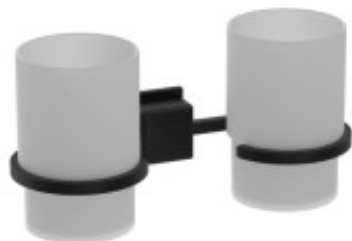

Link do produktu: <https://tomsan.pl/uchwyt-na-2-szklanki-szklo-taurus-t149bbs-czarny-barwapol-p-12145.html>

Uchwyt na 2 szklanki szkło Taurus T149BLS czarny Barwapol

Cena	175,00 zł
Dostępność	Dostępny
Czas wysyłki	do 3 dni
Numer katalogowy	5908313021642
Kod producenta	T149BLS
Kod EAN	5908313021642
Producent	Barwapol
Wykończenie	czarny

Opis produktu

Wymiary(szer. x gł. x wys. w mm): 185 x 85 x 100

Szklanki wykonane ze szkła

Produkty serii Taurus przeznaczone są dla najbardziej wymagających. Wykonane z dbałością o każdy detal, wszystko po to, abyście mogli cieszyć się solidnością i elegancją Polskiego wyrobu przez wiele lat.

Aksesoria łazienkowe serii Taurus, zostały wyprodukowane z litego mosiądzu pokrytego powłoką w wykończeniu czarny mat. Cechą charakterystyczną mosiężnej, wykończonej czarną powłoką serii Taurus, jest wytrzymałość i nowoczesne wzornictwo. Produkt mosiężnej serii Taurus, jest wzorem użytkowym i przemysłowym prawnie chronionym w Urzędzie Patentowym RP.