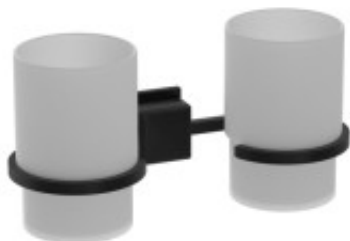

Link do produktu: <https://tomsan.pl/uchwyt-na-2-szklanki-szklo-taurus-t149bbs-czarny-barwapol-p-12145.html>

## Uchwyt na 2 szklanki szkło Taurus T149BLS czarny Barwapol

Cena	<b>175,00 zł</b>
Dostępność	<b>Dostępny</b>
Czas wysyłki	<b>do 3 dni</b>
Numer katalogowy	<b>5908313021642</b>
Kod producenta	<b>T149BLS</b>
Kod EAN	<b>5908313021642</b>
Producent	<b>Barwapol</b>
Wykończenie	<b>czarny</b>

### Opis produktu

Wymiary(szer. x gł. x wys. w mm): 185 x 85 x 100

Szklanki wykonane ze szkła

Produkty serii Taurus przeznaczone są dla najbardziej wymagających. Wykonane z dbałością o każdy detal, wszystko po to, abyście mogli cieszyć się solidnością i elegancją Polskiego wyrobu przez wiele lat.

Aksesoria łazienkowe serii Taurus, zostały wyprodukowane z litego mosiądzu pokrytego powłoką w wykończeniu czarny mat. Cechą charakterystyczną mosiężnej, wykończonej czarną powłoką serii Taurus, jest wytrzymałość i nowoczesne wzornictwo. Produkt mosiężnej serii Taurus, jest wzorem użytkowym i przemysłowym prawnie chronionym w Urzędzie Patentowym RP.