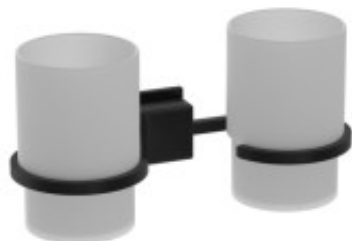

Link do produktu: <https://tomsan.pl/uchwyt-na-2-szklanki-szklo-taurus-t149bbs-czarny-barwapol-p-12145.html>

## Uchwyt na 2 szklanki szkło Taurus T149BLS czarny Barwapol

Cena	<b>175,00 zł</b>
Dostępność	<b>Dostępny</b>
Czas wysyłki	<b>do 3 dni</b>
Numer katalogowy	<b>5908313021642</b>
Kod producenta	<b>T149BLS</b>
Kod EAN	<b>5908313021642</b>
Producent	<b>Barwapol</b>
Wykończenie	<b>czarny</b>

### Opis produktu

Wymiary(szer. x gł. x wys. w mm): 185 x 85 x 100

Szklanki wykonane ze szkła

Produkty serii Taurus przeznaczone są dla najbardziej wymagających. Wykonane z dbałością o każdy detal, wszystko po to, abyście mogli cieszyć się solidnością i elegancją Polskiego wyrobu przez wiele lat.

Aksesoria łazienkowe serii Taurus, zostały wyprodukowane z litego mosiądzu pokrytego powłoką w wykończeniu czarny mat. Cechą charakterystyczną mosiężnej, wykończonej czarną powłoką serii Taurus, jest wytrzymałość i nowoczesne wzornictwo. Produkt mosiężnej serii Taurus, jest wzorem użytkowym i przemysłowym prawnie chronionym w Urzędzie Patentowym RP.