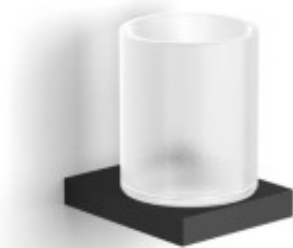

Link do produktu: <https://tomsan.pl/stella-kobe-uchwyty-ze-szklanka-czarny-10411-b-p-11984.html>

Stella Kobe Uchwyt ze szklanką czarny 10.411-B

Cena	213,00 zł
Dostępność	Dostępny
Czas wysyłki	24 godziny
Numer katalogowy	10.411-B
Kod producenta	10.411-B
Kod EAN	5908219756242
Producent	Stella
Wykończenie	czarny

Opis produktu

Model: 10.411-b

Wymiary: 8 × 10 × 10 cm

- uchwyt wykonany z metalu,
- powierzchnia czarny mat,
- kubek ze szkła matowego stabilnie osadzony w uchwycie za pomocą uszczelki z elastycznego tworzywa,
- do montażu ściennego,
- w komplecie zestaw mocujący do ściany (standardowe kołki, nierdzewne wkręty),
- niewidoczne mocowanie