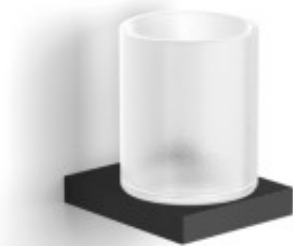

Link do produktu: <https://tomsan.pl/stella-kobe-uchwyty-ze-szklanka-czarny-10411-b-p-11984.html>

Stella Kobe Uchwyt ze szklanką czarny 10.411-B

Cena	213,00 zł
Dostępność	Dostępny
Czas wysyłki	do 48 godzin
Numer katalogowy	10.411-B
Kod producenta	10.411-B
Kod EAN	5908219756242
Producent	Stella
Wykończenie	czarny

Opis produktu

Model: 10.411-b**Wymiary:** 8 × 10 × 10 cm

- uchwyt wykonany z metalu,
- powierzchnia czarny mat,
- kubek ze szkła matowego stabilnie osadzony w uchwycie za pomocą uszczelki z elastycznego tworzywa,
- do montażu ściennego,
- w komplecie zestaw mocujący do ściany (standardowe kołki, nierdzewne wkręty),
- niewidoczne mocowanie