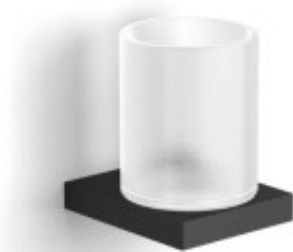

Link do produktu: <https://tomsan.pl/stella-kobe-uchwyty-ze-szklanka-czarny-10411-b-p-11984.html>

Stella Kobe Uchwyt ze szklanką czarny 10.411-B

Cena	213,00 zł
Dostępność	Dostępny
Czas wysyłki	24 godziny
Numer katalogowy	10.411-B
Kod producenta	10.411-B
Kod EAN	5908219756242
Producent	Stella
Wykończenie	czarny

Opis produktu

Model: 10.411-b

Wymiary: 8 × 10 × 10 cm

- uchwyt wykonany z metalu,
- powierzchnia czarny mat,
- kubek ze szkła matowego stabilnie osadzony w uchwycie za pomocą uszczelki z elastycznego tworzywa,
- do montażu ściennego,
- w komplecie zestaw mocujący do ściany (standardowe kołki, nierdzewne wkręty),
- niewidoczne mocowanie