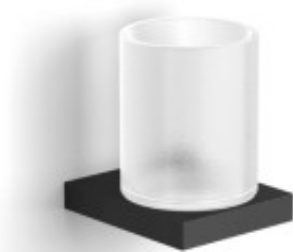

Link do produktu: <https://tomsan.pl/stella-kobe-uchwyt-ze-szklanka-czarny-10411-b-p-11984.html>

Stella Kobe Uchwyt ze szklanką czarny 10.411-B

Cena	213,00 zł
Dostępność	Dostępny
Czas wysyłki	do 48 godzin
Numer katalogowy	10.411-B
Kod producenta	10.411-B
Kod EAN	5908219756242
Producent	Stella
Wykończenie	czarny

Opis produktu

Model: 10.411-b

Wymiary: 8 × 10 × 10 cm

- uchwyt wykonany z metalu,
- powierzchnia czarny mat,
- kubek ze szkła matowego stabilnie osadzony w uchwycie za pomocą uszczelki z elastycznego tworzywa,
- do montażu ściennego,
- w komplecie zestaw mocujący do ściany (standardowe kołki, nierdzewne wkręty),
- niewidoczne mocowanie