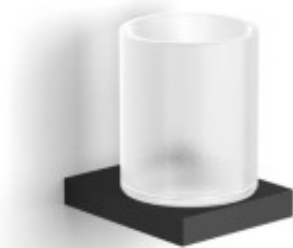

Link do produktu: <https://tomsan.pl/stella-kobe-uchwyt-ze-szklanka-czarny-10411-b-p-11984.html>

## Stella Kobe Uchwyt ze szklanką czarny 10.411-B

Cena	<b>213,00 zł</b>
Dostępność	<b>Dostępny</b>
Czas wysyłki	<b>24 godziny</b>
Numer katalogowy	<b>10.411-B</b>
Kod producenta	<b>10.411-B</b>
Kod EAN	<b>5908219756242</b>
Producent	<b>Stella</b>
Wykończenie	<b>czarny</b>

### Opis produktu

**Model:** 10.411-b**Wymiary:** 8 × 10 × 10 cm

- uchwyt wykonany z metalu,
- powierzchnia czarny mat,
- kubek ze szkła matowego stabilnie osadzony w uchwycie za pomocą uszczelki z elastycznego tworzywa,
- do montażu ściennego,
- w komplecie zestaw mocujący do ściany (standardowe kołki, nierdzewne wkręty),
- niewidoczne mocowanie