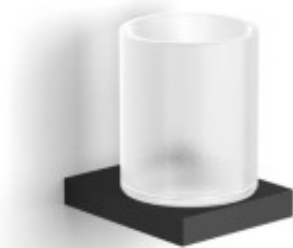

Link do produktu: <https://tomsan.pl/stella-kobe-uchwyt-ze-szklanka-czarny-10411-b-p-11984.html>

Stella Kobe Uchwyt ze szklanką czarny 10.411-B

Cena	213,00 zł
Dostępność	Dostępny
Czas wysyłki	24 godziny
Numer katalogowy	10.411-B
Kod producenta	10.411-B
Kod EAN	5908219756242
Producent	Stella
Wykończenie	czarny

Opis produktu

Model: 10.411-b

Wymiary: 8 × 10 × 10 cm

- uchwyt wykonany z metalu,
- powierzchnia czarny mat,
- kubek ze szkła matowego stabilnie osadzony w uchwycie za pomocą uszczelki z elastycznego tworzywa,
- do montażu ściennego,
- w komplecie zestaw mocujący do ściany (standardowe kołki, nierdzewne wkręty),
- niewidoczne mocowanie