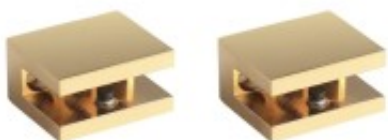

Link do produktu: <https://tomsan.pl/stella-07805-g-uchwyty-do-polki-szklanej-0780160504030-zloto-polysk-komplet-2-szt-p-30205.html>

## Stella 07.805-G Uchwyty do półki szklanej 07.80160/50/40/30 złoto połysk komplet 2 szt.

Cena	<b>90,00 zł</b>
Dostępność	<b>Dostępność - 3 dni</b>
Czas wysyłki	<b>do 3 dni</b>
Numer katalogowy	<b>07.805-G</b>
Kod producenta	<b>07.805-G</b>
Kod EAN	<b>5908219758796</b>
Producent	<b>Stella</b>
Wykończenie	<b>chrom</b>

#### Stella 07.805-G Uchwyty / klamry do półki szklanej - złoty połysk, komplet 2 szt.

Uchwyty do półek szklanych **Stella 07.805** to solidne i estetyczne rozwiązanie przeznaczone do montażu półek szklanych serii **07.80160 / 07.80150 / 07.80140**. Zapewniają stabilne podparcie półki oraz spójny, elegancki wygląd aranżacji łazienki.

### Dane techniczne

- **Model:** 07.805-G
- **Wymiary (S × G × W):** 3,5 × 3 × 2 cm
- **Materiał:** mosiądz
- **Wykończenie:** złoty połysk
- **Zastosowanie:** półki szklane 07.80160 / 07.80150 / 07.80140
- **Ilość w zestawie:** 2 szt.
- **Montaż:** zestaw mocujący w komplecie (kołki + wkręty nierdzewne)