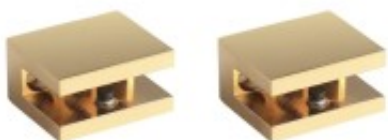

Link do produktu: <https://tomsan.pl/stella-07805-g-uchwyty-do-polki-szklanej-0780160504030-zloto-polysk-komplet-2-szt-p-30205.html>

Stella 07.805-G Uchwyty do półki szklanej 07.80160/50/40/30 złoto połysk komplet 2 szt.

Cena	90,00 zł
Dostępność	Dostępność - 3 dni
Czas wysyłki	do 3 dni
Numer katalogowy	07.805-G
Kod producenta	07.805-G
Kod EAN	5908219758796
Producent	Stella
Wykończenie	chrom

Opis produktu

Stella 07.805-G Uchwyty / klamry do półki szklanej - złoty połysk, komplet 2 szt.

Uchwyty do półek szklanych **Stella 07.805** to solidne i estetyczne rozwiązanie przeznaczone do montażu półek szklanych serii **07.80160 / 07.80150 / 07.80140**. Zapewniają stabilne podparcie półki oraz spójny, elegancki wygląd aranżacji łazienki.

W zestawie znajdują się **2 uchwyty** oraz **kompletny zestaw montażowy** obejmujący standardowe kołki i nierdzewne wkręty, co umożliwia szybki i bezpieczny montaż do ściany.

Dane techniczne

- **Model:** 07.805-G
- **Wymiary (S × G × W):** 3,5 × 3 × 2 cm
- **Materiał:** mosiądz
- **Wykończenie:** złoty połysk
- **Zastosowanie:** półki szklane 07.80160 / 07.80150 / 07.80140
- **Ilość w zestawie:** 2 szt.
- **Montaż:** zestaw mocujący w komplecie (kołki + wkręty nierdzewne)