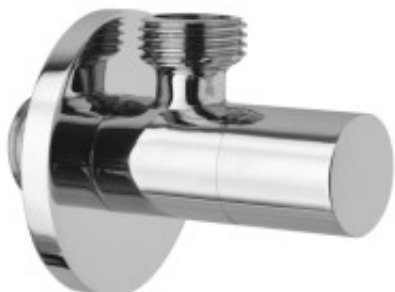

Link do produktu: <https://tomsan.pl/sapho-zawor-katowy-z-rozeta-38-x-12-chrom-sl011-p-26217.html>

Sapho Zawór kątowy z rozetą 3/8" x 1/2" chrom SL011

Cena	114,80 zł
Dostępność	Dostępny
Numer katalogowy	8590913891236
Kod producenta	SL011
Kod EAN	8590913891236
Producent	Sapho

Opis produktu

Marka SAPHO
Kolor Chrom
Materiał Mosiądz
Rozmiar gwintu 1/2"x3/8"
Wyposażenie Bez filtra
Gwarancja 2 lata