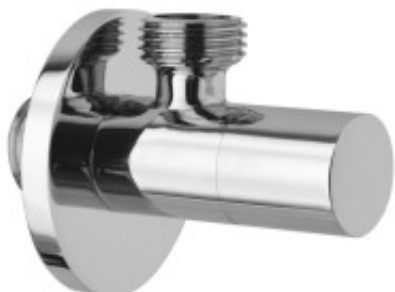

Link do produktu: <https://tomsan.pl/sapho-zawor-katowy-z-rozeta-38-x-12-chrom-sl011-p-26217.html>

## Sapho Zawór kątowy z rozetą 3/8" x 1/2" chrom SL011

Cena	<b>114,80 zł</b>
Dostępność	<b>Dostępność - 7 dni</b>
Czas wysyłki	<b>do 7 dni</b>
Numer katalogowy	<b>8590913891236</b>
Kod producenta	<b>SL011</b>
Kod EAN	<b>8590913891236</b>
Producent	<b>Sapho</b>

### Opis produktu

Marka SAPHO  
Kolor Chrom  
Materiał Mosiądz  
Rozmiar gwintu 1/2"x3/8"  
Wyposażenie Bez filtra  
Gwarancja 2 lata