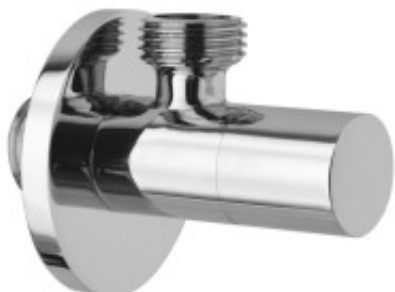

Link do produktu: <https://tomsan.pl/sapho-zawor-katowy-z-rozeta-38-x-12-chrom-sl011-p-26217.html>

Sapho Zawór kątowy z rozetą 3/8" x 1/2" chrom SL011

Cena	114,80 zł
Dostępność	Dostępność - 7 dni
Czas wysyłki	do 7 dni
Numer katalogowy	8590913891236
Kod producenta	SL011
Kod EAN	8590913891236
Producent	Sapho

Opis produktu

Marka SAPHO
Kolor Chrom
Materiał Mosiądz
Rozmiar gwintu 1/2"x3/8"
Wyposażenie Bez filtra
Gwarancja 2 lata