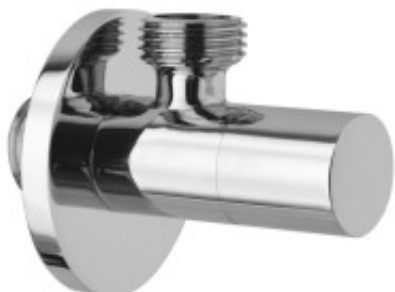

Link do produktu: <https://tomsan.pl/sapho-zawor-katowy-z-rozeta-38-x-12-chrom-sl011-p-26217.html>

Sapho Zawór kątowy z rozetą 3/8" x 1/2" chrom SL011

Cena	114,80 zł
Dostępność	Niedostępny
Czas wysyłki	Na zamówienie
Numer katalogowy	8590913891236
Kod producenta	SL011
Kod EAN	8590913891236
Producent	Sapho

Opis produktu

Marka SAPHO
Kolor Chrom
Materiał Mosiądz
Rozmiar gwintu 1/2"x3/8"
Wyposażenie Bez filtra
Gwarancja 2 lata