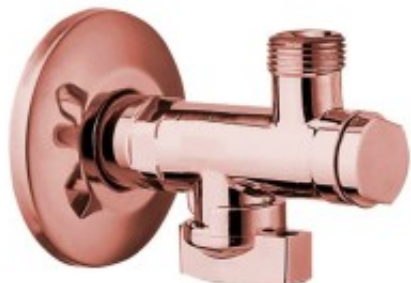

Link do produktu: <https://tomsan.pl/sapho-zawor-katowy-12x-38-rozowe-zloto-2020rzl-p-25061.html>

Sapho Zawór kątowy 1/2"x 3/8" różowe złoto 2020RZL

Cena	280,50 zł
Dostępność	Dostępny
Numer katalogowy	8590913858925
Kod producenta	2020RZL
Kod EAN	8590913858925
Producent	Sapho

Opis produktu

Marka SAPHO
Seria ANTEA
Kolor Różowe złoto
Materiał Mosiądz
Rozmiar gwintu 1/2"x3/8"
Wyposażenie Z filtrem
Gwarancja 2 lata

Opis serii

Styl retro jest teraz na czasie, a w pomieszczeniu urządzonym w tym stylu każdy detal musi być dopasowany. Baterie z serii ANTEA przywołują atmosferę starych czasów pod każdym względem, kształtem, kolorem i jakością wykonania. W połączeniu z akcesoriami DIAMOND, ceramiką sanitarną RETRO, CLASSIC lub WALDORF i koniecznie z wanną wolnostojącą RETRO, stworzysz luksusowe wnętrze.