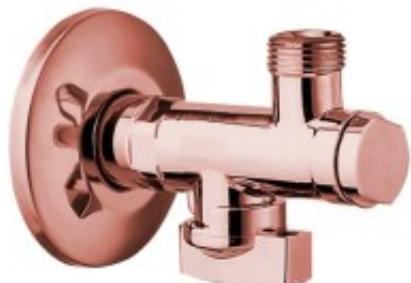

Link do produktu: <https://tomsan.pl/sapho-zawor-katowy-12x-38-rozowe-zloto-2020rzl-p-25061.html>

Sapho Zawór kątowy 1/2"x 3/8" różowe złoto 2020RZL

Cena	302,60 zł
Dostępność	Niedostępny
Czas wysyłki	Na zamówienie
Numer katalogowy	8590913858925
Kod producenta	2020RZL
Kod EAN	8590913858925
Producent	Sapho

Opis produktu

Marka SAPHO
Seria ANTEA
Kolor Różowe złoto
Materiał Mosiądz
Rozmiar gwintu 1/2"x3/8"
Wyposażenie Z filtrem
Gwarancja 2 lata

Opis serii

Styl retro jest teraz na czasie, a w pomieszczeniu urządzone w tym stylu każdy detal musi być dopasowany. Baterie z serii ANTEA przywołują atmosferę starych czasów pod każdym względem, kształtem, kolorem i jakością wykonania. W połączeniu z akcesoriami DIAMOND, ceramiką sanitarną RETRO, CLASSIC lub WALDORF i koniecznie z wanną wolnostojącą RETRO, stworzysz luksusowe wnętrze.