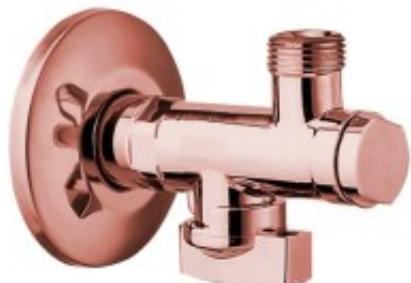

Link do produktu: <https://tomsan.pl/sapho-zawor-katowy-12x-38-rozowe-zloto-2020rzl-p-25061.html>

Sapho Zawór kątowy 1/2"x 3/8" różowe złoto 2020RZL

| | |
|------------------|----------------------|
| Cena | 302,60 zł |
| Dostępność | Niedostępny |
| Czas wysyłki | Na zamówienie |
| Numer katalogowy | 8590913858925 |
| Kod producenta | 2020RZL |
| Kod EAN | 8590913858925 |
| Producent | Sapho |

Opis produktu

Marka SAPHO
Seria ANTEA
Kolor Różowe złoto
Materiał Mosiądz
Rozmiar gwintu 1/2"x3/8"
Wyposażenie Z filtrem
Gwarancja 2 lata

Opis serii

Styl retro jest teraz na czasie, a w pomieszczeniu urządzone w tym stylu każdy detal musi być dopasowany. Baterie z serii ANTEA przywołują atmosferę starych czasów pod każdym względem, kształtem, kolorem i jakością wykonania. W połączeniu z akcesoriami DIAMOND, ceramiką sanitarną RETRO, CLASSIC lub WALDORF i koniecznie z wanną wolnostojącą RETRO, stworzysz luksusowe wnętrze.