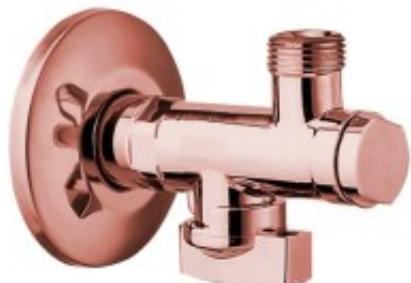

Link do produktu: <https://tomsan.pl/sapho-zawor-katowy-12x-38-rozowe-zloto-2020rzl-p-25061.html>

Sapho Zawór kątowy 1/2"x 3/8" różowe złoto 2020RZL

Cena	302,60 zł
Dostępność	Niedostępny
Czas wysyłki	Na zamówienie
Numer katalogowy	8590913858925
Kod producenta	2020RZL
Kod EAN	8590913858925
Producent	Sapho

Opis produktu

Marka SAPHO
Seria ANTEA
Kolor Różowe złoto
Materiał Mosiądz
Rozmiar gwintu 1/2"x3/8"
Wyposażenie Z filtrem
Gwarancja 2 lata

Opis serii

Styl retro jest teraz na czasie, a w pomieszczeniu urządzonym w tym stylu każdy detal musi być dopasowany. Baterie z serii ANTEA przywołują atmosferę starych czasów pod każdym względem, kształtem, kolorem i jakością wykonania. W połączeniu z akcesoriami DIAMOND, ceramiką sanitarną RETRO, CLASSIC lub WALDORF i koniecznie z wanną wolnostojącą RETRO, stworzysz luksusowe wnętrze.