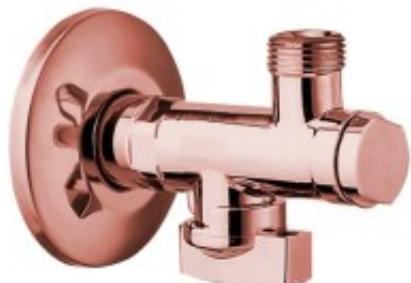

Link do produktu: <https://tomsan.pl/sapho-zawor-katowy-12x-38-rozowe-zloto-2020rzl-p-25061.html>

## Sapho Zawór kątowy 1/2"x 3/8" różowe złoto 2020RZL

Cena	<b>302,60 zł</b>
Dostępność	<b>Niedostępny</b>
Czas wysyłki	<b>Na zamówienie</b>
Numer katalogowy	<b>8590913858925</b>
Kod producenta	<b>2020RZL</b>
Kod EAN	<b>8590913858925</b>
Producent	<b>Sapho</b>

### Opis produktu

Marka SAPHO  
Seria ANTEA  
Kolor Różowe złoto  
Materiał Mosiądz  
Rozmiar gwintu 1/2"x3/8"  
Wyposażenie Z filtrem  
Gwarancja 2 lata

#### Opis serii

Styl retro jest teraz na czasie, a w pomieszczeniu urządzonym w tym stylu każdy detal musi być dopasowany. Baterie z serii ANTEA przywołują atmosferę starych czasów pod każdym względem, kształtem, kolorem i jakością wykonania. W połączeniu z akcesoriami DIAMOND, ceramiką sanitarną RETRO, CLASSIC lub WALDORF i koniecznie z wanną wolnostojącą RETRO, stworzysz luksusowe wnętrze.