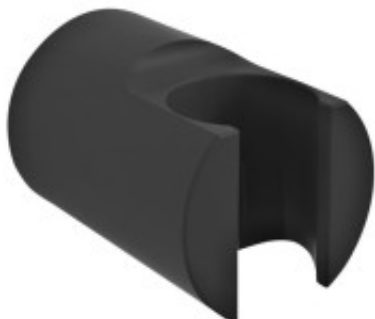

Link do produktu: <https://tomsan.pl/sapho-uchwyty-prysznicowe-czarny-mat-sd715-p-20511.html>

Sapho Uchwyt prysznicowy czarny mat SD715

Cena	137,70 zł
Dostępność	Dostępność - 7 dni
Czas wysyłki	do 7 dni
Numer katalogowy	8590913875915
Kod producenta	UBC_SD715
Kod EAN	8590913875915
Producent	Sapho

Opis produktu

Sapho Uchwyt prysznicowy czarny mat SD715

Marka: SAPHO

Średnica: 35 mm

Głębokość: 50 mm

Kolor: Czarny mat

Materiał: Mosiądz

Kształt: Obłe