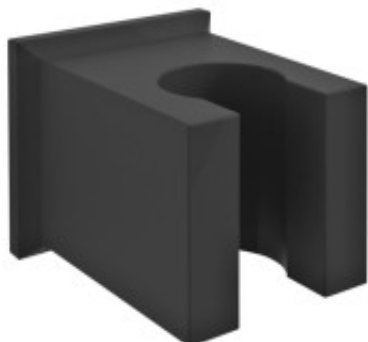

Link do produktu: <https://tomsan.pl/sapho-uchwyty-prysznicowe-czarny-mat-sd615-p-19882.html>

Sapho Uchwyt prysznicowy czarny mat SD615

Cena	153,00 zł
Dostępność	Dostępność - 7 dni
Czas wysyłki	do 7 dni
Numer katalogowy	8590913875922
Kod producenta	UBC_SD615
Kod EAN	8590913875922
Producent	Sapho

Opis produktu

Sapho Uchwyt prysznicowy czarny mat SD615

Marka: SAPHO

Szerokość: 41 mm

Wysokość: 41 mm

Głębokość: 50 mm

Kolor: Czarny mat

Materiał: Mosiądz

Kształt: Kanciaste

Instalacja: Ścienna

Wyposażenie: Stałe

Utrzymanie: Zgodnie z zaleceniem

Waga: 0.11 kg

Opakowanie: 1 szt.

EAN: 8590913875922

Gwarancja: 2 lata