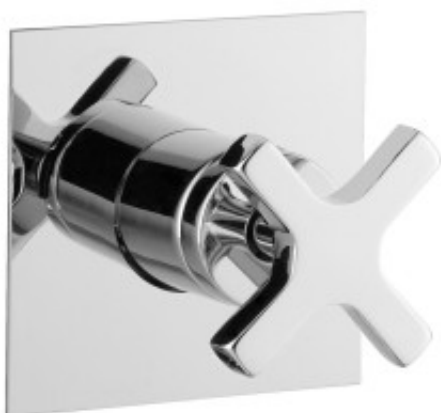

Link do produktu: <https://tomsan.pl/sapho-trax-bateria-prysznicowa-podtynkowa-1-wyjście-chrom-655-p-29169.html>

## Sapho Trax bateria prysznicowa podtynkowa 1 wyjście chrom 655

Cena	<b>762,50 zł</b>
Dostępność	<b>Dostępność - 7 dni</b>
Czas wysyłki	<b>do 7 dni</b>
Numer katalogowy	<b>8590913981876</b>
Kod producenta	<b>655</b>
Kod EAN	<b>8590913981876</b>
Producent	<b>Sapho</b>

### Opis produktu

Marka SAPHO  
Seria TRAX  
Szerokość 100 mm  
Wysokość 100 mm  
Kolor Chrom  
Materiał Mosiądz  
Kształt Kanciaste  
Instalacja Podtynkowa  
Rodzaj sterowania Kurek  
Wyposażenie 1 funkcyjna