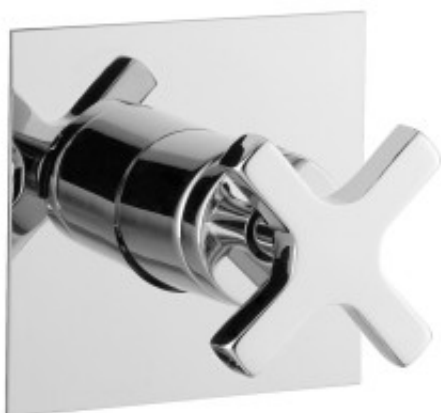

Link do produktu: <https://tomsan.pl/sapho-trax-bateria-prysznicowa-podtynkowa-1-wyjście-chrom-655-p-29169.html>

Sapho Trax bateria prysznicowa podtynkowa 1 wyjście chrom 655

Cena	746,30 zł
Dostępność	Dostępny
Numer katalogowy	8590913981876
Kod producenta	655
Kod EAN	8590913981876
Producent	Sapho

Opis produktu

Marka SAPHO
Seria TRAX
Szerokość 100 mm
Wysokość 100 mm
Kolor Chrom
Materiał Mosiądz
Kształt Kanciaste
Instalacja Podtynkowa
Rodzaj sterowania Kurek
Wyposażenie 1 funkcyjna