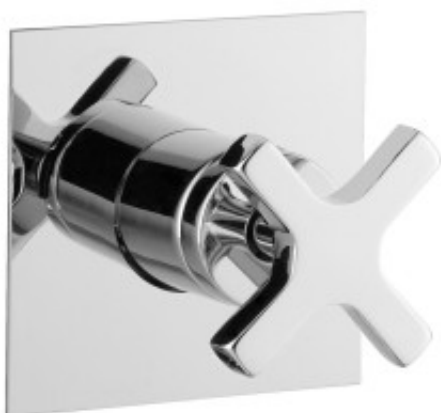

Link do produktu: <https://tomsan.pl/sapho-trax-bateria-prysznicowa-podtynkowa-1-wyjście-chrom-655-p-29169.html>

Sapho Trax bateria prysznicowa podtynkowa 1 wyjście chrom 655

Cena	762,50 zł
Dostępność	Dostępność - 7 dni
Czas wysyłki	do 7 dni
Numer katalogowy	8590913981876
Kod producenta	655
Kod EAN	8590913981876
Producent	Sapho

Opis produktu

Marka SAPHO
Seria TRAX
Szerokość 100 mm
Wysokość 100 mm
Kolor Chrom
Materiał Mosiądz
Kształt Kanciaste
Instalacja Podtynkowa
Rodzaj sterowania Kurek
Wyposażenie 1 funkcyjna