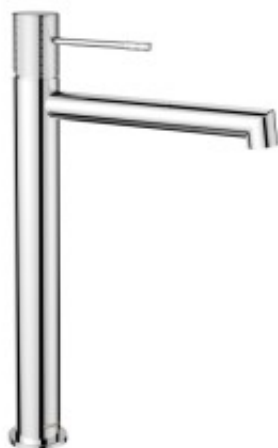

Link do produktu: <https://tomsan.pl/sapho-solaris-bateria-umywalkowa-wysoka-chrom-wd006-p-21449.html>

Sapho Solaris bateria umywalkowa wysoka chrom WD006

Cena	564,00 zł
Dostępność	Dostępność - 7 dni
Czas wysyłki	do 7 dni
Numer katalogowy	8590913916687
Kod producenta	UBC_WD006
Kod EAN	8590913916687
Producent	Sapho
Regulacja	jednouchwytowa
Rodzaj montażu	stożąca-nablatowa
Wykończenie	chrom

Opis produktu

Marka	SAPHO
Seria	SOLARIS
Szerokość	48 mm
Wysokość	322 mm
Kolor	Chrom
Materiał	Mosiądz
Kształt	Obłe
Instalacja	Stożąca
Typ sterowania	Dźwignia
Średnica głowicy	25 mm
EAN	8590913916687
Gwarancja	6 lat

Smukły korpus baterii uzupełniony detalami w industrialnym stylu – to seria SOLARIS. Wypolerowana na wysoki połysk chromowana powierzchnia o minimalistycznym wzornictwie idealnie wtapia się w każde wnętrze łazienki. Eleganckie, matowe czarne wykończenie będzie świetnym wyborem do industrialnej łazienki. Seria obejmuje również ofertę uchwytów w kolorze matowego złota i matowego różowego złota, które można wykorzystać do ożywienia pozornie zimnego technicznego designu baterii.