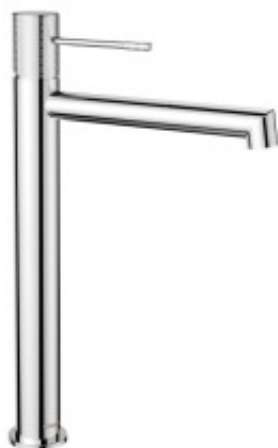

Link do produktu: <https://tomsan.pl/sapho-solaris-bateria-umywalkowa-wysoka-chrom-wd006-p-21449.html>

## Sapho Solaris bateria umywalkowa wysoka chrom WD006

Cena	<b>564,00 zł</b>
Dostępność	<b>Dostępność - 7 dni</b>
Czas wysyłki	<b>do 7 dni</b>
Numer katalogowy	<b>8590913916687</b>
Kod producenta	<b>UBC_WD006</b>
Kod EAN	<b>8590913916687</b>
Producent	<b>Sapho</b>
Wykończenie	<b>chrom</b>
Regulacja	<b>jednouchwytywa</b>
Rodzaj montażu	<b>stojąca-nablatowa</b>

### Opis produktu

Marka	SAPHO
Seria	SOLARIS
Szerokość	48 mm
Wysokość	322 mm
Kolor	Chrom
Materiał	Mosiądz
Kształt	Obłe
Instalacja	Stojąca
Typ sterowania	Dźwignia
Średnica głowicy	25 mm
EAN	8590913916687
Gwarancja	6 lat

Smukły korpus baterii uzupełniony detalami w industrialnym stylu – to seria SOLARIS. Wypolerowana na wysoki połysk chromowana powierzchnia o minimalistycznym wzornictwie idealnie wtapia się w każde wnętrze łazienki. Eleganckie, matowe czarne wykończenie będzie świetnym wyborem do industrialnej łazienki. Seria obejmuje również ofertę uchwytów w kolorze matowego złota i matowego różowego złota, które można wykorzystać do ożywienia pozornie zimnego technicznego designu baterii.