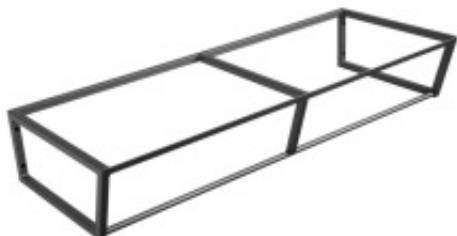

Link do produktu: <https://tomsan.pl/sapho-ska-konsola-pod-umywalke-1200x200x460mm-czarny-mat-ska204-p-25247.html>

Sapho SKA konsola pod umywalkę 1200x200x460mm czarny mat SKA204

Cena	978,30 zł
Dostępność	Niedostępny
Czas wysyłki	Na zamówienie
Numer katalogowy	8590913854590
Kod producenta	SKA204
Kod EAN	8590913854590
Producent	Sapho

Opis produktu

Marka SAPHO
Seria SKA Industrial
Rozmiar 1200 mm
Szerokość 1196 mm
Głębokość 458 mm
Kolor Czarny mat
Warianty kolorystyczne Według wzornika
Materiał Stal
Instalacja Zawieszane na ścianie
Opakowanie zawiera Zestaw montażowy
Gwarancja 2 lata
Objaśnienia
Można wykonać w kolorach: