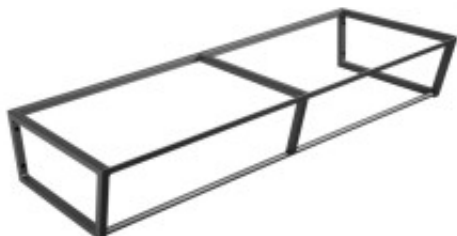

Link do produktu: <https://tomsan.pl/sapho-ska-konsola-pod-umywalke-1200x200x460mm-czarny-mat-ska204-p-25247.html>

## Sapho SKA konsola pod umywalkę 1200x200x460mm czarny mat SKA204

Cena	<b>978,30 zł</b>
Dostępność	<b>Niedostępny</b>
Czas wysyłki	<b>Na zamówienie</b>
Numer katalogowy	<b>8590913854590</b>
Kod producenta	<b>SKA204</b>
Kod EAN	<b>8590913854590</b>
Producent	<b>Sapho</b>

### Opis produktu

Marka SAPHO  
Seria SKA Industrial  
Rozmiar 1200 mm  
Szerokość 1196 mm  
Głębokość 458 mm  
Kolor Czarny mat  
Warianty kolorystyczne Według wzornika  
Materiał Stal  
Instalacja Zawieszane na ścianie  
Opakowanie zawiera Zestaw montażowy  
Gwarancja 2 lata  
Objaśnienia  
Można wykonać w kolorach: