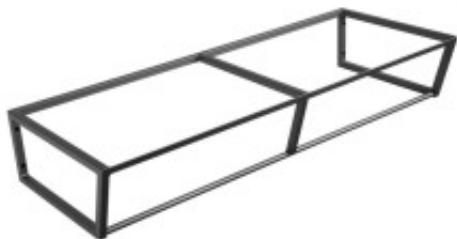

Link do produktu: <https://tomsan.pl/sapho-ska-konsola-pod-umywalke-1200x200x460mm-czarny-mat-ska204-p-25247.html>

Sapho SKA konsola pod umywalkę 1200x200x460mm czarny mat SKA204

Cena	995,40 zł
Dostępność	Dostępny
Numer katalogowy	8590913854590
Kod producenta	SKA204
Kod EAN	8590913854590
Producent	Sapho

Opis produktu

Marka SAPHO
Seria SKA Industrial
Rozmiar 1200 mm
Szerokość 1196 mm
Głębokość 458 mm
Kolor Czarny mat
Warianty kolorystyczne Według wzornika
Materiał Stal
Instalacja Zawieszane na ścianie
Opakowanie zawiera Zestaw montażowy
Gwarancja 2 lata
Objaśnienia
Można wykonać w kolorach: