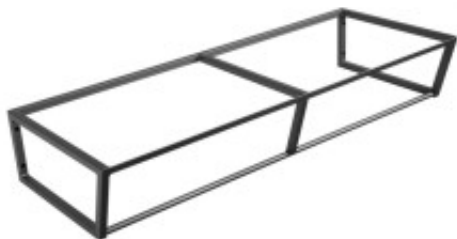

Link do produktu: <https://tomsan.pl/sapho-ska-konsola-pod-umywalke-1200x200x460mm-czarny-mat-ska204-p-25247.html>

Sapho SKA konsola pod umywalkę 1200x200x460mm czarny mat SKA204

Cena	978,30 zł
Dostępność	Niedostępny
Czas wysyłki	Na zamówienie
Numer katalogowy	8590913854590
Kod producenta	SKA204
Kod EAN	8590913854590
Producent	Sapho

Opis produktu

Marka SAPHO
Seria SKA Industrial
Rozmiar 1200 mm
Szerokość 1196 mm
Głębokość 458 mm
Kolor Czarny mat
Warianty kolorystyczne Według wzornika
Materiał Stal
Instalacja Zawieszane na ścianie
Opakowanie zawiera Zestaw montażowy
Gwarancja 2 lata
Objaśnienia
Można wykonać w kolorach: