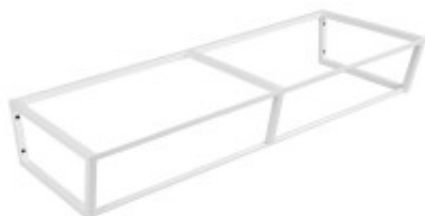

Link do produktu: <https://tomsan.pl/sapho-ska-konsola-pod-umywalke-1200x200x460mm-bialy-mat-ska214-p-25251.html>

Sapho SKA konsola pod umywalkę 1200x200x460mm biały mat SKA214

Cena	995,40 zł
Dostępność	Dostępny
Numer katalogowy	8590913854637
Kod producenta	SKA214
Kod EAN	8590913854637
Producent	Sapho

Opis produktu

Marka SAPHO
Seria SKA Industrial
Rozmiar 1200 mm
Szerokość 1196 mm
Głębokość 458 mm
Kolor Biały mat
Warianty kolorystyczne Według wzornika
Materiał Stal
Instalacja Zawieszane na ścianie
Opakowanie zawiera Zestaw montażowy
Gwarancja 2 lata
Objaśnienia
Można wykonać w kolorach:

W szerokiej ofercie serii SKA znajdziesz nie tylko konsole pod umywalki i blaty, ale także wieszaki, drabinki na suszenie ręczników, półki i taborety wszystko wykonane ze stali wysokiej jakości, malowane proszkowo. Standardowo dostarczamy produkty w kolorze białym i czarnym, w wykończeniu mat. Na zamówienie wykonujemy dowolnym kolorze z palety RAL za dodatkowe 40%. Czas dostawy wynosi 8 tygodni.