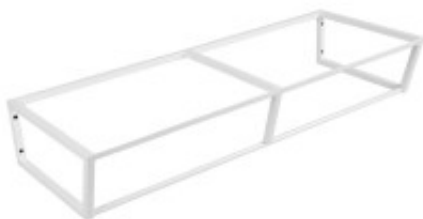

Link do produktu: <https://tomsan.pl/sapho-ska-konsola-pod-umywalke-1200x200x460mm-bialy-mat-ska214-p-25251.html>

Sapho SKA konsola pod umywalkę 1200x200x460mm biały mat SKA214

Cena	995,40 zł
Dostępność	Niedostępny
Czas wysyłki	Na zamówienie
Numer katalogowy	8590913854637
Kod producenta	SKA214
Kod EAN	8590913854637
Producent	Sapho

Opis produktu

Marka SAPHO
Seria SKA Industrial
Rozmiar 1200 mm
Szerokość 1196 mm
Głębokość 458 mm
Kolor Biały mat
Warianty kolorystyczne Według wzornika
Materiał Stal
Instalacja Zawieszane na ścianie
Opakowanie zawiera Zestaw montażowy
Gwarancja 2 lata
Objaśnienia
Można wykonać w kolorach:

W szerokiej ofercie serii SKA znajdziesz nie tylko konsole pod umywalki i blaty, ale także wieszaki, drabinki na suszenie ręczników, półki i taborety wszystko wykonane ze stali wysokiej jakości, malowane proszkowo. Standardowo dostarczamy produkty w kolorze białym i czarnym, w wykończeniu mat. Na zamówienie wykonujemy dowolnym kolorze z palety RAL za dodatkowe 40%. Czas dostawy wynosi 8 tygodni.