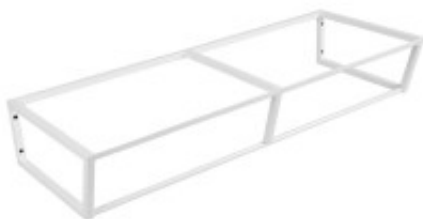

Link do produktu: <https://tomsan.pl/sapho-ska-konsola-pod-umywalke-1200x200x460mm-bialy-mat-ska214-p-25251.html>

Sapho SKA konsola pod umywalkę 1200x200x460mm biały mat SKA214

Cena	978,30 zł
Dostępność	Niedostępny
Czas wysyłki	Na zamówienie
Numer katalogowy	8590913854637
Kod producenta	SKA214
Kod EAN	8590913854637
Producent	Sapho

Opis produktu

Marka SAPHO
Seria SKA Industrial
Rozmiar 1200 mm
Szerokość 1196 mm
Głębokość 458 mm
Kolor Biały mat
Warianty kolorystyczne Według wzornika
Materiał Stal
Instalacja Zawieszane na ścianie
Opakowanie zawiera Zestaw montażowy
Gwarancja 2 lata
Objaśnienia
Można wykonać w kolorach:

W szerokiej ofercie serii SKA znajdziesz nie tylko konsole pod umywalki i blaty, ale także wieszaki, drabinki na suszenie ręczników, półki i taborety wszystko wykonane ze stali wysokiej jakości, malowane proszkowo. Standardowo dostarczamy produkty w kolorze białym i czarnym, w wykończeniu mat. Na zamówienie wykonujemy dowolnym kolorze z palety RAL za dodatkowe 40%. Czas dostawy wynosi 8 tygodni.