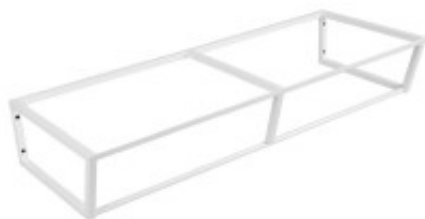

Link do produktu: <https://tomsan.pl/sapho-ska-konsola-pod-umywalke-1200x200x460mm-bialy-mat-ska214-p-25251.html>

Sapho SKA konsola pod umywalkę 1200x200x460mm biały mat SKA214

Cena	978,30 zł
Dostępność	Niedostępny
Czas wysyłki	Na zamówienie
Numer katalogowy	8590913854637
Kod producenta	SKA214
Kod EAN	8590913854637
Producent	Sapho

Opis produktu

Marka SAPHO
Seria SKA Industrial
Rozmiar 1200 mm
Szerokość 1196 mm
Głębokość 458 mm
Kolor Biały mat
Warianty kolorystyczne Według wzornika
Materiał Stal
Instalacja Zawieszane na ścianie
Opakowanie zawiera Zestaw montażowy
Gwarancja 2 lata
Objaśnienia
Można wykonać w kolorach:

W szerokiej ofercie serii SKA znajdziesz nie tylko konsole pod umywalki i blaty, ale także wieszaki, drabinki na suszenie ręczników, półki i taborety wszystko wykonane ze stali wysokiej jakości, malowane proszkowo. Standardowo dostarczamy produkty w kolorze białym i czarnym, w wykończeniu mat. Na zamówienie wykonujemy dowolnym kolorze z palety RAL za dodatkowe 40%. Czas dostawy wynosi 8 tygodni.