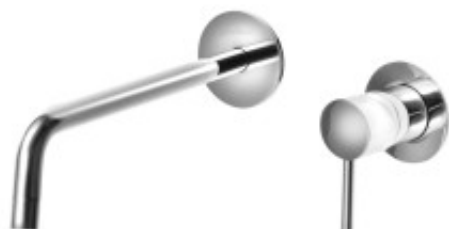

Link do produktu: <https://tomsan.pl/sapho-rhapsody-bateria-umywalkowa-scienna-dwuelementowa-chrom-5553-p-20942.html>

Sapho RHAPSODY bateria umywalkowa ścienna dwuelementowa chrom 5553

Cena	487,00 zł
Dostępność	Niedostępny
Czas wysyłki	Na zamówienie
Numer katalogowy	8590913916342
Kod producenta	UBC_5553
Kod EAN	8590913916342
Producent	Sapho
Regulacja	jednouchwytowa
Rodzaj montażu	podtynkowa
Wykończenie	chrom

Opis produktu

Sapho RHAPSODY bateria umywalkowa ścienna dwuelementowa chrom 5553

Marka: SAPHO

Seria: RHAPSODY

Wysokość: 115 mm

Głębokość: 258 mm

Kolor: Chrom

Materiał: Mosiądz

Kształt: Obłe

Instalacja: Podtynkowa

Typ sterowania: Dźwignia

Średnica głowicy: 35 mm

Waga: 1.55 kg

Opakowanie: 1 szt.

EAN: 8590913916342

Gwarancja: 6 lat