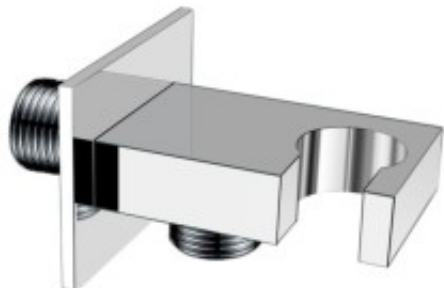

Link do produktu: <https://tomsan.pl/sapho-przylacze-katowe-z-uchwytem-chrom-aq591-p-18821.html>

Sapho Przyłącze kątowe z uchwytem chrom AQ591

Cena	147,90 zł
Dostępność	Dostępność - 7 dni
Czas wysyłki	do 7 dni
Numer katalogowy	8590913816932
Kod producenta	UBC_AQ591
Kod EAN	8590913816932
Producent	Sapho

Opis produktu

Sapho Przyłącze kątowe z uchwytem chrom AQ591

Marka: SAPHO

Szerokość: 60 mm

Wysokość: 45 mm

Głębokość: 65 mm

Kolor: Chrom

Materiał: Mosiądz

Kształt: Kanciaste

Instalacja: Ścienne

Wyposażenie: Stałe

Waga: 0.34 kg

Opakowanie: 1 szt.

EAN: 8590913816932

Gwarancja: 2 lata