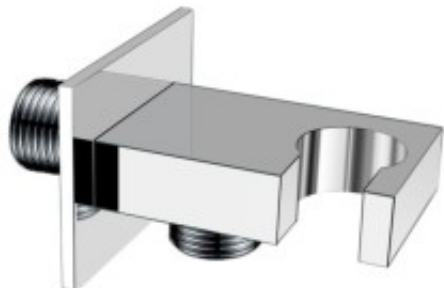

Link do produktu: <https://tomsan.pl/sapho-przylacze-katowe-z-uchwytem-chrom-aq591-p-18821.html>

Sapho Przyłącze kątowe z uchwytem chrom AQ591

Cena	147,90 zł
Dostępność	Dostępność - 7 dni
Czas wysyłki	do 7 dni
Numer katalogowy	8590913816932
Kod producenta	UBC_AQ591
Kod EAN	8590913816932
Producent	Sapho

Opis produktu

Sapho Przyłącze kątowe z uchwytem chrom AQ591

Marka: SAPHO

Szerokość: 60 mm

Wysokość: 45 mm

Głębokość: 65 mm

Kolor: Chrom

Materiał: Mosiądz

Kształt: Kanciaste

Instalacja: Ścienna

Wyposażenie: Stałe

Waga: 0.34 kg

Opakowanie: 1 szt.

EAN: 8590913816932

Gwarancja: 2 lata