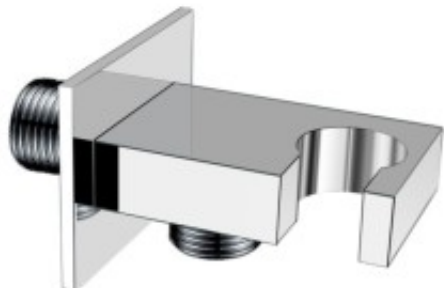

Link do produktu: <https://tomsan.pl/sapho-przylacze-katowe-z-uchwytem-chrom-aq591-p-18821.html>

## Sapho Przyłącze kątowe z uchwytem chrom AQ591

Cena	<b>148,00 zł</b>
Dostępność	<b>Niedostępny</b>
Czas wysyłki	<b>Na zamówienie</b>
Numer katalogowy	<b>8590913816932</b>
Kod producenta	<b>UBC_AQ591</b>
Kod EAN	<b>8590913816932</b>
Producent	<b>Sapho</b>

#### Sapho Przyłącze kątowe z uchwytem chrom AQ591

Marka: SAPHO

Szerokość: 60 mm

Wysokość: 45 mm

Głębokość: 65 mm

Kolor: Chrom

Materiał: Mosiądz

Kształt: Kanciaste