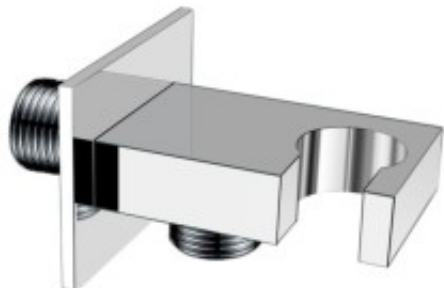

Link do produktu: <https://tomsan.pl/sapho-przylacze-katowe-z-uchwytem-chrom-aq591-p-18821.html>

## Sapho Przyłącze kątowe z uchwytem chrom AQ591

Cena	<b>147,90 zł</b>
Dostępność	<b>Dostępność - 7 dni</b>
Czas wysyłki	<b>do 7 dni</b>
Numer katalogowy	<b>8590913816932</b>
Kod producenta	<b>UBC_AQ591</b>
Kod EAN	<b>8590913816932</b>
Producent	<b>Sapho</b>

#### Sapho Przyłącze kątowe z uchwytem chrom AQ591

Marka: SAPHO

Szerokość: 60 mm

Wysokość: 45 mm

Głębokość: 65 mm

Kolor: Chrom

Materiał: Mosiądz

Kształt: Kanciaste