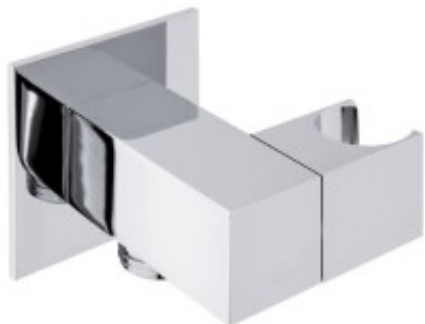

Link do produktu: <https://tomsan.pl/sapho-przylacze-katowe-z-ruchomym-uchwytem-prysznica-chrom-sg301-p-19686.html>

Sapho Przyłącze kątowe z ruchomym uchwytem prysznicia chrom SG301

Cena	214,00 zł
Dostępność	Dostępność - 7 dni
Czas wysyłki	do 7 dni
Numer katalogowy	8590913845673
Kod producenta	UBC_SG301
Kod EAN	8590913845673
Producent	Sapho

Opis produktu

Sapho Przyłącze kątowe z ruchomym uchwytem prysznicia chrom SG301

Marka: SAPHO

Wysokość: 50 mm

Głębokość: 71 mm

Kolor: Chrom

Materiał: Mosiądz

Kształt: Kanciaste

Instalacja: Ścienna

Wyposażenie: Obrótowa wylewka

Waga: 0.58 kg

Opakowanie: 1 szt.

EAN: 8590913845673

Gwarancja: 2 lata