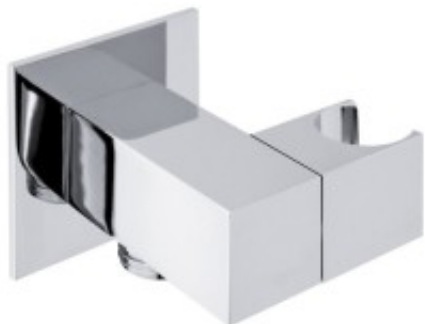

Link do produktu: <https://tomsan.pl/sapho-przylacze-katowe-z-ruchomym-uchwytem-prysznicza-chrom-sg301-p-19686.html>

Sapho Przyłącze kątowe z ruchomym uchwytem prysznicza chrom SG301

Cena	231,20 zł
Dostępność	Dostępność - 7 dni
Czas wysyłki	do 7 dni
Numer katalogowy	8590913845673
Kod producenta	UBC_SG301
Kod EAN	8590913845673
Producent	Sapho

Opis produktu

Sapho Przyłącze kątowe z ruchomym uchwytem prysznicza chrom SG301

Marka: SAPHO

Wysokość: 50 mm

Głębokość: 71 mm

Kolor: Chrom

Materiał: Mosiądz

Kształt: Kanciaste

Instalacja: Ścienna

Wyposażenie: Obrótowa wylewka

Waga: 0.58 kg

Opakowanie: 1 szt.

EAN: 8590913845673

Gwarancja: 2 lata