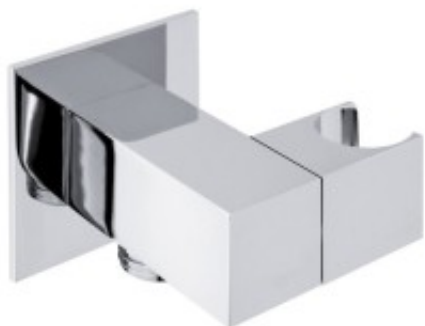

Link do produktu: <https://tomsan.pl/sapho-przylacze-katowe-z-ruchomym-uchwytem-prysznicza-chrom-sg301-p-19686.html>

Sapho Przyłącze kątowe z ruchomym uchwytem prysznicza chrom SG301

Cena	231,20 zł
Dostępność	Dostępność - 7 dni
Czas wysyłki	do 7 dni
Numer katalogowy	8590913845673
Kod producenta	UBC_SG301
Kod EAN	8590913845673
Producent	Sapho

Opis produktu

Sapho Przyłącze kątowe z ruchomym uchwytem prysznicza chrom SG301

Marka: SAPHO

Wysokość: 50 mm

Głębokość: 71 mm

Kolor: Chrom

Materiał: Mosiądz

Kształt: Kanciaste

Instalacja: Ścienna

Wyposażenie: Obrótowa wylewka

Waga: 0.58 kg

Opakowanie: 1 szt.

EAN: 8590913845673

Gwarancja: 2 lata