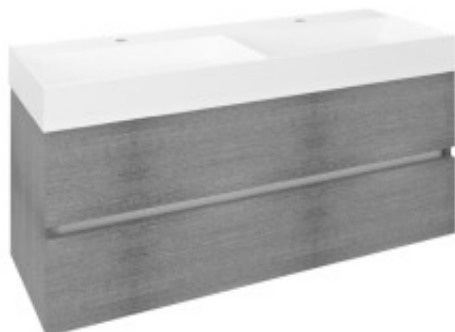

Link do produktu: <https://tomsan.pl/sapho-odetta-szafka-umywalkowa-118x50x435cm-dab-srebrny-dt120-1111-p-26288.html>

Sapho ODETTA szafka umywalkowa 118x50x43.5cm dąb srebrny DT120-1111

| | |
|------------------|----------------------|
| Cena | 3 321,80 zł |
| Dostępność | Niedostępny |
| Czas wysyłki | Na zamówienie |
| Numer katalogowy | 8590913891113 |
| Kod producenta | DT120-1111 |
| Kod EAN | 8590913891113 |
| Producent | Sapho |

Opis produktu

Opis

Marka SAPHO
Seria ODETTA
Rozmiar 118x50x43,5 cm
Szerokość 1180 mm
Wysokość 500 mm
Głębokość 435 mm
Kolor Szary
Dekor Dąb srebrny
Warianty kolorystyczne Według wzornika
Materiał MDF/laminat
Instalacja Zawieszane na ścianie
Typ szafki Szuflady
Typ umywalki Umywalka podwójna
Wyposażenie Cichy domyk
Opakowanie nie zawiera Umywalka
Gwarancja 2 lata

Opis serii

Dzięki serii ODETTA już nic nie będzie cię limitować w projektowaniu wnętrza łazienki. Szafki umywalkowe możesz dowolnie łączyć z 3 rodzajami umywarek - ceramiczną KARE, kompozytową GODIVA i betonową QUADRADO. W połączeniu z odpowiednim blatem z naszej oferty możesz zastosować również którąś z zalecanych umywarek nablátowych. Jeżeli wolisz stworzyć własną aranżację w strefie pod umywalką, połączeniem szafek umywalkowych i dolnych szafek możesz pozwolić sobie na oryginalny zestaw o nietypowych wymiarach, a dzięki wymiennej listwie dekoracyjnej CHANEL w kolorze czarnym lub białym (na zamówienie w złocie) możesz meble ODETTA skomponować z pozostałymi akcesoriami w łazience. Następnym elementem, który pomoże ci stworzyć oryginalny mebel, to stalowe nóżki podporowe, dostępne w dwu wariantach. Szuflady z bezuchwytowym otwieraniem wyposażone są w pojazdy BLUM z systemem hamowania i cichego domyknięcia. Górna szuflada nie ma wycięcia na syfon, tym samym oferuje większą przestrzeń do przechowywania rzeczy.