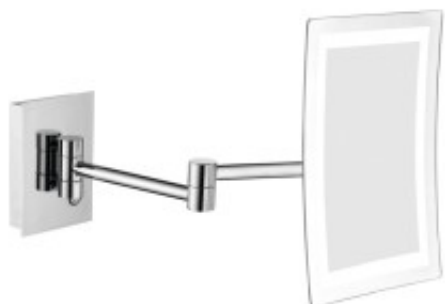

Link do produktu: <https://tomsan.pl/sapho-lusterko-kosmetyczne-z-oswietleniem-led-kwadratowe-chrom-mw834-p-26933.html>

## Sapho Lusterko kosmetyczne z oświetleniem LED kwadratowe chrom MW834

Cena	<b>624,00 zł</b>
Dostępność	<b>Dostępny</b>
Numer katalogowy	<b>8590913928918</b>
Kod producenta	<b>MW834</b>
Kod EAN	<b>8590913928918</b>
Producent	<b>Sapho</b>

### Opis produktu

Marka SAPHO  
Rozmiar 160x240x389 mm  
Długość 389 mm  
Szerokość 160 mm  
Wysokość 240 mm  
Głębokość 389 mm  
Kolor Chrom  
Kształt Kanciaste  
Instalacja Wiercenie  
Gwarancja 2 lata

#### Opis

- 3x zoom