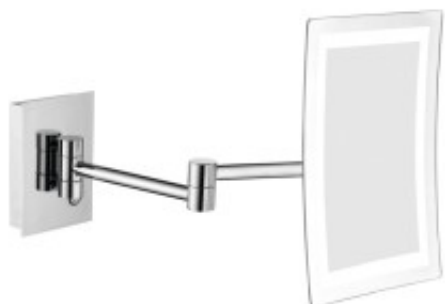

Link do produktu: <https://tomsan.pl/sapho-lusterko-kosmetyczne-z-oswietleniem-led-kwadratowe-chrom-mw834-p-26933.html>

## Sapho Lusterko kosmetyczne z oświetleniem LED kwadratowe chrom MW834

Cena	<b>585,00 zł</b>
Dostępność	<b>Dostępność - 7 dni</b>
Czas wysyłki	<b>do 7 dni</b>
Numer katalogowy	<b>8590913928918</b>
Kod producenta	<b>MW834</b>
Kod EAN	<b>8590913928918</b>
Producent	<b>Sapho</b>

### Opis produktu

Marka SAPHO  
Rozmiar 160x240x389 mm  
Długość 389 mm  
Szerokość 160 mm  
Wysokość 240 mm  
Głębokość 389 mm  
Kolor Chrom  
Kształt Kanciaste  
Instalacja Wiercenie  
Gwarancja 2 lata

Opis  
• 3x zoom