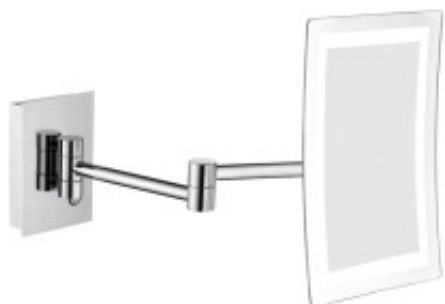

Link do produktu: <https://tomsan.pl/sapho-lusterko-kosmetyczne-z-oswietleniem-led-kwadratowe-chrom-mw834-p-26933.html>

## Sapho Lusterko kosmetyczne z oświetleniem LED kwadratowe chrom MW834

Cena	<b>389,00 zł</b>
Dostępność	<b>Dostępność - 7 dni</b>
Czas wysyłki	<b>do 7 dni</b>
Numer katalogowy	<b>8590913928918</b>
Kod producenta	<b>MW834</b>
Kod EAN	<b>8590913928918</b>
Producent	<b>Sapho</b>

### Opis produktu

Marka SAPHO  
Rozmiar 160x240x389 mm  
Długość 389 mm  
Szerokość 160 mm  
Wysokość 240 mm  
Głębokość 389 mm  
Kolor Chrom  
Kształt Kanciaste  
Instalacja Wiercenie  
Gwarancja 2 lata

Opis  
• 3x zoom