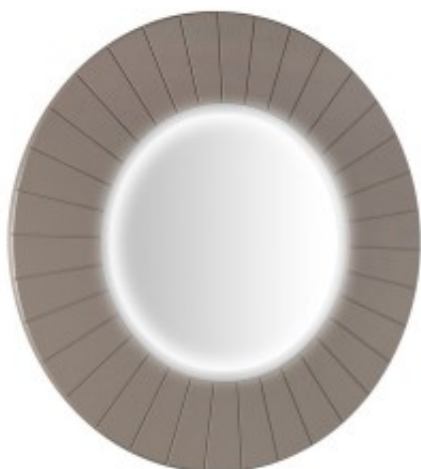

Link do produktu: <https://tomsan.pl/sapho-lr950-4343s-lumiro-strip-okragle-lustro-z-oswietleniem-led-w-ramie-srednica-90cm-agila-p-31230.html>

Sapho LR950-4343S LUMIRO STRIP okrągłe lustro z oświetleniem LED w ramie średnica 90cm agila

Cena	1 493,50 zł
Dostępność	Dostępność - 7 dni
Czas wysyłki	do 7 dni
Numer katalogowy	8590913132629
Kod producenta	UBC_LR950-4343S
Kod EAN	8590913132629
Producent	Sapho

Opis produktu

Marka	SAPHO
Seria	LUMIRO
3D model	TAK
Rozmiar	90 cm
Średnica	900 mm
Szerokość	900 mm
Wysokość	900 mm
Kolor ramy	Brazowy
Materiał	MDF
Typ lustra	Lustro z oświetleniem, Lustro w ramie
Kształt	Okrągła
Sterowanie oświetleniem	Nie zawiera
Stopień ochrony	IP44
Moc	23.00 W
Kolor LED	Neutralny (4 000 - 5 000 K)
Luminacja	1968 lm
Żywotność (LED)	20000 godzin
Wyposażenie	Ochrona przed korozją
Waga / szt.	10.4000 kg
Opakowanie	1 szt.

Kolor LED: Neutralny

Do określenia koloru używa się terminu „temperatura chromatyczna“, której wartość podawana jest w jednostkach Kelvin (K). Neutralna barwa emitowana jest w zakresie 4000 - 5000 K. Takie światło jest neutralne w odczuciu, jest najbardziej zbliżone do światła dziennego. Nie zniekształca postrzegania kolorów oświetlanych przedmiotów, dlatego nadaje się do pomieszczeń mieszkalnych, kuchni i łazienek.