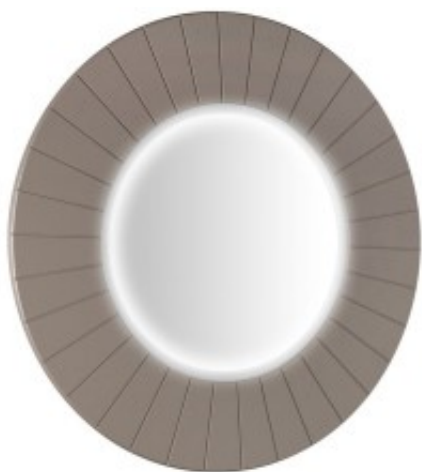

Link do produktu: <https://tomsan.pl/sapho-lr950-4343s-lumiro-strip-okragle-lustro-z-oswietleniem-led-w-ramie-srednica-90cm-agila-p-31230.html>

Sapho LR950-4343S LUMIRO STRIP okrągłe lustro z oświetleniem LED w ramie średnica 90cm agila

Cena	1 493,50 zł
Dostępność	Dostępność - 7 dni
Czas wysyłki	do 7 dni
Numer katalogowy	8590913132629
Kod producenta	UBC_LR950-4343S
Kod EAN	8590913132629
Producent	Sapho

Opis produktu

Marka	SAPHO
Seria	LUMIRO
3D model	TAK
Rozmiar	90 cm
Średnica	900 mm
Szerokość	900 mm
Wysokość	900 mm
Kolor ramy	Brązowy
Materiał	MDF
Typ lustra	Lustro z oświetleniem, Lustro w ramie
Kształt	Okrągła
Sterowanie oświetleniem	Nie zawiera
Stopień ochrony	IP44
Moc	23.00 W
Kolor LED	Neutralny (4 000 - 5 000 K)
Luminacja	1968 lm
Żywotność (LED)	20000 godzin
Wyposażenie	Ochrona przed korozją
Waga / szt.	10.4000 kg
Opakowanie	1 szt.

Kolor LED: Neutralny

Do określenia koloru używa się terminu „temperatura chromatyczna“, której wartość podawana jest w jednostkach Kelvin (K). Neutralna barwa emitowana jest w zakresie 4000 - 5000 K. Takie światło jest neutralne w odczuciu, jest najbardziej zbliżone do światła dziennego. Nie zniekształca postrzegania kolorów oświetlanych przedmiotów, dlatego nadaje się do pomieszczeń mieszkalnych, kuchni i łazienek.