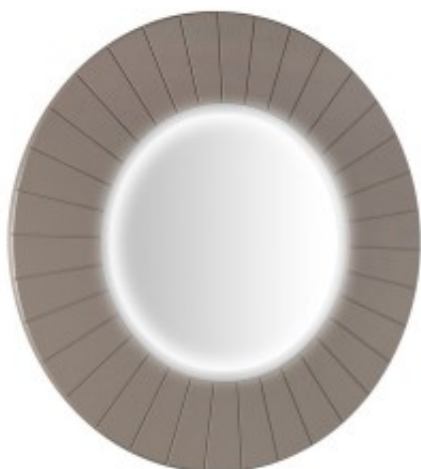

Link do produktu: <https://tomsan.pl/sapho-lr950-4343s-lumiro-strip-okragle-lustro-z-oswietleniem-led-w-ramie-srednica-90cm-agila-p-31230.html>

## Sapho LR950-4343S LUMIRO STRIP okrągłe lustro z oświetleniem LED w ramie średnica 90cm agila

Cena	<b>1 493,50 zł</b>
Dostępność	<b>Dostępność - 7 dni</b>
Czas wysyłki	<b>do 7 dni</b>
Numer katalogowy	<b>8590913132629</b>
Kod producenta	<b>UBC_LR950-4343S</b>
Kod EAN	<b>8590913132629</b>
Producent	<b>Sapho</b>

### Opis produktu

Marka	SAPHO
Seria	LUMIRO
3D model	TAK
Rozmiar	90 cm
Średnica	900 mm
Szerokość	900 mm
Wysokość	900 mm
Kolor ramy	Brązowy
Materiał	MDF
Typ lustra	Lustro z oświetleniem, Lustro w ramie
Kształt	Okrągła
Sterowanie oświetleniem	Nie zawiera
Stopień ochrony	IP44
Moc	23.00 W
Kolor LED	Neutralny (4 000 - 5 000 K)
Luminacja	1968 lm
Żywotność (LED)	20000 godzin
Wyposażenie	Ochrona przed korozją
Waga / szt.	10.4000 kg
Opakowanie	1 szt.

Kolor LED: Neutralny

Do określenia koloru używa się terminu „temperatura chromatyczna“, której wartość podawana jest w jednostkach Kelvin (K). Neutralna barwa emitowana jest w zakresie 4000 - 5000 K. Takie światło jest neutralne w odczuciu, jest najbardziej zbliżone do światła dziennego. Nie zniekształca postrzegania kolorów oświetlanych przedmiotów, dlatego nadaje się do pomieszczeń mieszkalnych, kuchni i łazienek.