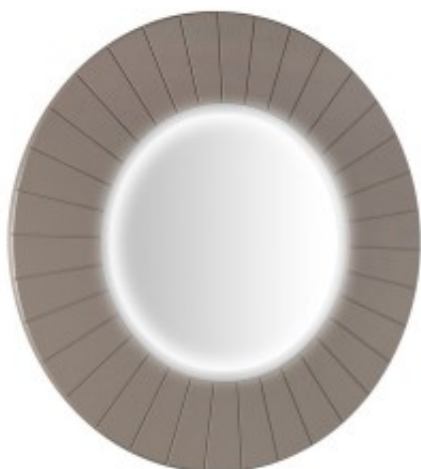

Link do produktu: <https://tomsan.pl/sapho-lr950-4343s-lumiro-strip-okragle-lustro-z-oswietleniem-led-w-ramie-srednica-90cm-agila-p-31230.html>

Sapho LR950-4343S LUMIRO STRIP okrągłe lustro z oświetleniem LED w ramie średnica 90cm agila

Cena	1 493,50 zł
Dostępność	Dostępność - 7 dni
Czas wysyłki	do 7 dni
Numer katalogowy	8590913132629
Kod producenta	UBC_LR950-4343S
Kod EAN	8590913132629
Producent	Sapho

Opis produktu

Marka	SAPHO
Seria	LUMIRO
3D model	TAK
Rozmiar	90 cm
Średnica	900 mm
Szerokość	900 mm
Wysokość	900 mm
Kolor ramy	Brązowy
Materiał	MDF
Typ lustra	Lustro z oświetleniem, Lustro w ramie
Kształt	Okrągła
Sterowanie oświetleniem	Nie zawiera
Stopień ochrony	IP44
Moc	23.00 W
Kolor LED	Neutralny (4 000 - 5 000 K)
Luminacja	1968 lm
Żywotność (LED)	20000 godzin
Wyposażenie	Ochrona przed korozją
Waga / szt.	10.4000 kg
Opakowanie	1 szt.

Kolor LED: Neutralny

Do określenia koloru używa się terminu „temperatura chromatyczna“, której wartość podawana jest w jednostkach Kelvin (K). Neutralna barwa emitowana jest w zakresie 4000 - 5000 K. Takie światło jest neutralne w odczuciu, jest najbardziej zbliżone do światła dziennego. Nie zniekształca postrzegania kolorów oświetlanych przedmiotów, dlatego nadaje się do pomieszczeń mieszkalnych , kuchni i łazienek.