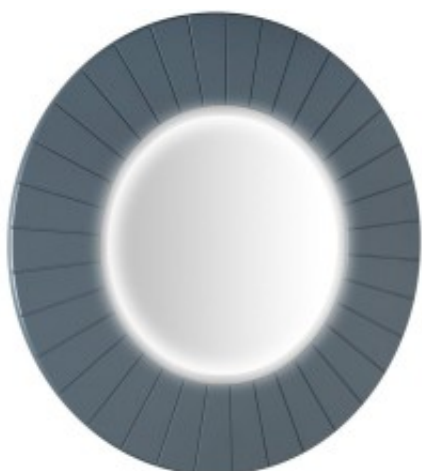

Link do produktu: <https://tomsan.pl/sapho-lr950-4242s-lumiro-strip-okragle-lustro-z-oswietleniem-led-w-ramie-srednica-90cm-siena-p-31229.html>

Sapho LR950-4242S LUMIRO STRIP okrągłe lustro z oświetleniem LED w ramie średnica 90cm siena

Cena	1 493,50 zł
Dostępność	Dostępność - 7 dni
Czas wysyłki	do 7 dni
Numer katalogowy	8590913132612
Kod producenta	UBC_LR950-4242S
Kod EAN	8590913132612
Producent	Sapho

Opis produktu

Marka	SAPHO
Seria	LUMIRO
3D model	TAK
Rozmiar	90 cm
Średnica	900 mm
Szerokość	900 mm
Wysokość	900 mm
Kolor ramy	Niebieski
Materiał	MDF
Typ lustra	Lustro z oświetleniem, Lustro w ramie
Kształt	Okrągła
Sterowanie oświetleniem	Nie zawiera
Stopień ochrony	IP44
Moc	23.00 W
Kolor LED	Neutralny (4 000 - 5 000 K)
Luminacja	1968 lm
Żywotność (LED)	20000 godzin
Wypożyczenie	Ochrona przed korozją
Waga / szt.	10.4000 kg
Opakowanie	1 szt.

Kolor LED: Neutralny

Do określenia koloru używa się terminu „temperatura chromatyczna“, której wartość podawana jest w jednostkach Kelvin (K). Neutralna barwa emitowana jest w zakresie 4000 - 5000 K. Takie światło jest neutralne w odczuciu, jest najbardziej zbliżone do światła dziennego. Nie zniekształca postrzegania kolorów oświetlanych przedmiotów, dlatego nadaje się do pomieszczeń mieszkalnych, kuchni i łazienek.