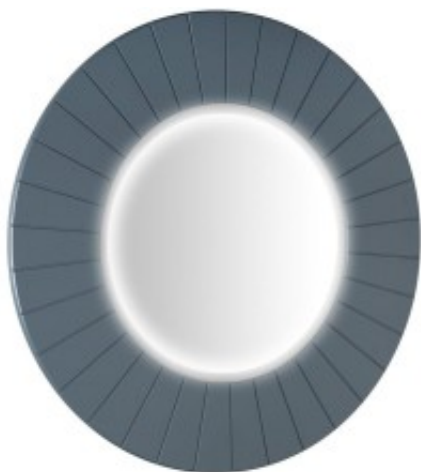

Link do produktu: <https://tomsan.pl/sapho-lr950-4242s-lumiro-strip-okragle-lustro-z-oswietleniem-led-w-ramie-srednica-90cm-siena-p-31229.html>

Sapho LR950-4242S LUMIRO STRIP okrągłe lustro z oświetleniem LED w ramie średnica 90cm siena

Cena	1 493,50 zł
Dostępność	Dostępność - 7 dni
Czas wysyłki	do 7 dni
Numer katalogowy	8590913132612
Kod producenta	UBC_LR950-4242S
Kod EAN	8590913132612
Producent	Sapho

Opis produktu

Marka	SAPHO
Seria	LUMIRO
3D model	TAK
Rozmiar	90 cm
Średnica	900 mm
Szerokość	900 mm
Wysokość	900 mm
Kolor ramy	Niebieski
Materiał	MDF
Typ lustra	Lustro z oświetleniem, Lustro w ramie
Kształt	Okrągła
Sterowanie oświetleniem	Nie zawiera
Stopień ochrony	IP44
Moc	23.00 W
Kolor LED	Neutralny (4 000 - 5 000 K)
Luminacja	1968 lm
Żywotność (LED)	20000 godzin
Wyposażenie	Ochrona przed korozją
Waga / szt.	10.4000 kg
Opakowanie	1 szt.

Kolor LED: Neutralny

Do określenia koloru używa się terminu „temperatura chromatyczna“, której wartość podawana jest w jednostkach Kelvin (K). Neutralna barwa emitowana jest w zakresie 4000 - 5000 K. Takie światło jest neutralne w odczuciu, jest najbardziej zbliżone do światła dziennego. Nie zniekształca postrzegania kolorów oświetlanych przedmiotów, dlatego nadaje się do pomieszczeń mieszkalnych, kuchni i łazienek.