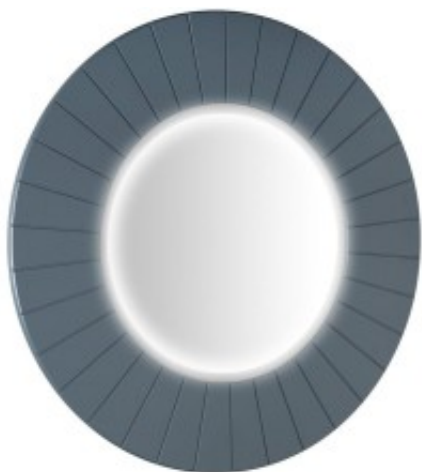

Link do produktu: <https://tomsan.pl/sapho-lr950-4242s-lumiro-strip-okragle-lustro-z-oswietleniem-led-w-ramie-srednica-90cm-siena-p-31229.html>

Sapho LR950-4242S LUMIRO STRIP okrągłe lustro z oświetleniem LED w ramie średnica 90cm siena

Cena	1 493,50 zł
Dostępność	Dostępność - 7 dni
Czas wysyłki	do 7 dni
Numer katalogowy	8590913132612
Kod producenta	UBC_LR950-4242S
Kod EAN	8590913132612
Producent	Sapho

Opis produktu

Marka	SAPHO
Seria	LUMIRO
3D model	TAK
Rozmiar	90 cm
Średnica	900 mm
Szerokość	900 mm
Wysokość	900 mm
Kolor ramy	Niebieski
Materiał	MDF
Typ lustra	Lustro z oświetleniem, Lustro w ramie
Kształt	Okrągła
Sterowanie oświetleniem	Nie zawiera
Stopień ochrony	IP44
Moc	23.00 W
Kolor LED	Neutralny (4 000 - 5 000 K)
Luminacja	1968 lm
Żywotność (LED)	20000 godzin
Wyposażenie	Ochrona przed korozją
Waga / szt.	10.4000 kg
Opakowanie	1 szt.

Kolor LED: Neutralny

Do określenia koloru używa się terminu „temperatura chromatyczna“, której wartość podawana jest w jednostkach Kelvin (K). Neutralna barwa emitowana jest w zakresie 4000 - 5000 K. Takie światło jest neutralne w odczuciu, jest najbardziej zbliżone do światła dziennego. Nie zniekształca postrzegania kolorów oświetlanych przedmiotów, dlatego nadaje się do pomieszczeń mieszkalnych, kuchni i łazienek.