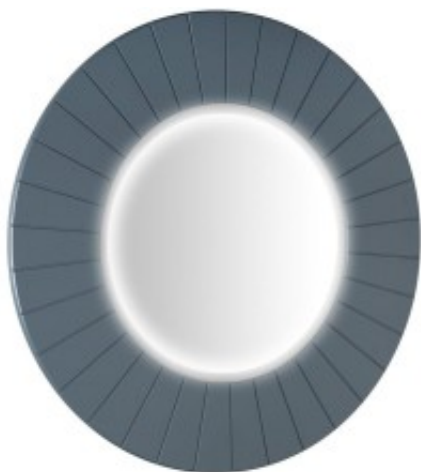

Link do produktu: <https://tomsan.pl/sapho-lr950-4242s-lumiro-strip-okragle-lustro-z-oswietleniem-led-w-ramie-srednica-90cm-siena-p-31229.html>

## Sapho LR950-4242S LUMIRO STRIP okrągłe lustro z oświetleniem LED w ramie średnica 90cm siena

Cena	<b>1 493,50 zł</b>
Dostępność	<b>Dostępność - 7 dni</b>
Czas wysyłki	<b>do 7 dni</b>
Numer katalogowy	<b>8590913132612</b>
Kod producenta	<b>UBC_LR950-4242S</b>
Kod EAN	<b>8590913132612</b>
Producent	<b>Sapho</b>

### Opis produktu

Marka	SAPHO
Seria	LUMIRO
3D model	TAK
Rozmiar	90 cm
Średnica	900 mm
Szerokość	900 mm
Wysokość	900 mm
Kolor ramy	Niebieski
Materiał	MDF
Typ lustra	Lustro z oświetleniem, Lustro w ramie
Kształt	Okrągła
Sterowanie oświetleniem	Nie zawiera
Stopień ochrony	IP44
Moc	23.00 W
Kolor LED	Neutralny (4 000 - 5 000 K)
Luminacja	1968 lm
Żywotność (LED)	20000 godzin
Wyposażenie	Ochrona przed korozją
Waga / szt.	10.4000 kg
Opakowanie	1 szt.

Kolor LED: Neutralny

Do określenia koloru używa się terminu „temperatura chromatyczna“, której wartość podawana jest w jednostkach Kelvin (K). Neutralna barwa emitowana jest w zakresie 4000 - 5000 K. Takie światło jest neutralne w odczuciu, jest najbardziej zbliżone do światła dziennego. Nie zniekształca postrzegania kolorów oświetlanych przedmiotów, dlatego nadaje się do pomieszczeń mieszkalnych, kuchni i łazienek.