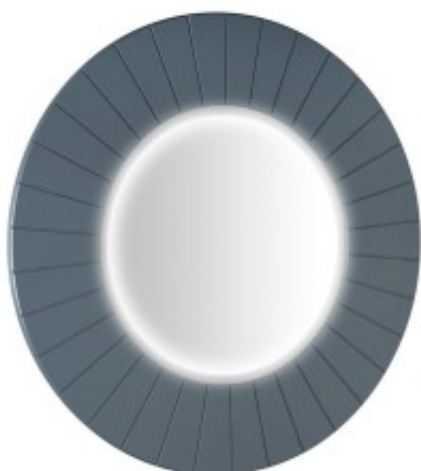

Link do produktu: <https://tomsan.pl/sapho-lr950-4242s-lumiro-strip-okragle-lustro-z-oswietleniem-led-w-ramie-srednica-90cm-siena-p-31229.html>

Sapho LR950-4242S LUMIRO STRIP okrągłe lustro z oświetleniem LED w ramie średnica 90cm siena

Cena	1 493,50 zł
Dostępność	Dostępność - 7 dni
Czas wysyłki	do 7 dni
Numer katalogowy	8590913132612
Kod producenta	UBC_LR950-4242S
Kod EAN	8590913132612
Producent	Sapho

Opis produktu

Marka	SAPHO
Seria	LUMIRO
3D model	TAK
Rozmiar	90 cm
Średnica	900 mm
Szerokość	900 mm
Wysokość	900 mm
Kolor ramy	Niebieski
Materiał	MDF
Typ lustra	Lustro z oświetleniem, Lustro w ramie
Kształt	Okrągła
Sterowanie oświetleniem	Nie zawiera
Stopień ochrony	IP44
Moc	23.00 W
Kolor LED	Neutralny (4 000 - 5 000 K)
Luminacja	1968 lm
Żywotność (LED)	20000 godzin
Wyposażenie	Ochrona przed korozją
Waga / szt.	10.4000 kg
Opakowanie	1 szt.

Kolor LED: Neutralny

Do określenia koloru używa się terminu „temperatura chromatyczna“, której wartość podawana jest w jednostkach Kelvin (K). Neutralna barwa emitowana jest w zakresie 4000 - 5000 K. Takie światło jest neutralne w odczuciu, jest najbardziej zbliżone do światła dziennego. Nie zniekształca postrzegania kolorów oświetlanych przedmiotów, dlatego nadaje się do pomieszczeń mieszkalnych, kuchni i łazienek.