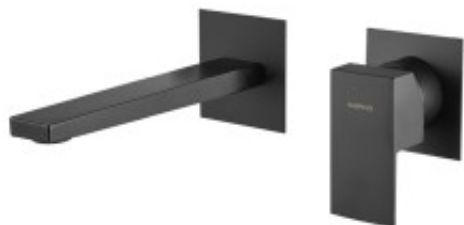

Link do produktu: <https://tomsan.pl/sapho-latus-bateria-umywalkowa-podtynkowa-czarny-mat-1102-78b-p-23471.html>

Sapho Latus bateria umywalkowa podtynkowa czarny mat 1102-78B

Cena	1 195,10 zł
Dostępność	Dostępność - 7 dni
Czas wysyłki	do 7 dni
Numer katalogowy	8590913943690
Kod producenta	UBC_1102-78B
Kod EAN	8590913943690
Producent	Sapho
Regulacja	jednouchwytowa
Rodzaj montażu	podtynkowa
Wykończenie	czarny

Opis produktu

Marka SAPHO
Seria LATUS
Kolor Czarny mat
Materiał Mosiądz
Kształt Kanciaste
Instalacja Podtynkowa
Typ sterowania Dźwignia
Średnica głowicy 42 mm
Gwarancja 6 lat

Opis serii

Latus to kompleksowa kolekcja baterii o kanciastych kształtach, które doskonale wpiszą się w wystrój nowoczesnej łazienki. Latus to klasyczne i subtelne kształty, które wciąż cieszą się dużą popularnością wśród klientów detalicznych i architektów.