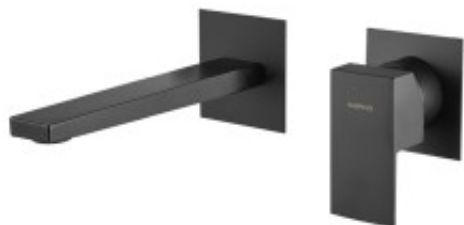

Link do produktu: <https://tomsan.pl/sapho-latus-bateria-umywalkowa-podtynkowa-czarny-mat-1102-78b-p-23471.html>

## Sapho Latus bateria umywalkowa podtynkowa czarny mat 1102-78B

Cena	<b>1 195,10 zł</b>
Dostępność	<b>Dostępność - 7 dni</b>
Czas wysyłki	<b>do 7 dni</b>
Numer katalogowy	<b>8590913943690</b>
Kod producenta	<b>UBC_1102-78B</b>
Kod EAN	<b>8590913943690</b>
Producent	<b>Sapho</b>
Regulacja	<b>jednouchwytowa</b>
Rodzaj montażu	<b>podtynkowa</b>
Wykończenie	<b>czarny</b>

### Opis produktu

Marka SAPHO  
Seria LATUS  
Kolor Czarny mat  
Materiał Mosiądz  
Kształt Kanciaste  
Instalacja Podtynkowa  
Typ sterowania Dźwignia  
Średnica głowicy 42 mm  
Gwarancja 6 lat

#### Opis serii

Latus to kompleksowa kolekcja baterii o kanciastych kształtach, które doskonale wpiszą się w wystrój nowoczesnej łazienki. Latus to klasyczne i subtelne kształty, które wciąż cieszą się dużą popularnością wśród klientów detalicznych i architektów.