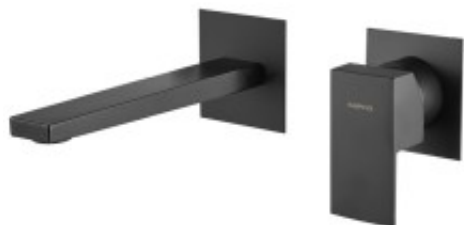

Link do produktu: <https://tomsan.pl/sapho-latus-bateria-umywalkowa-podtynkowa-czarny-mat-1102-78b-p-23471.html>

Sapho Latus bateria umywalkowa podtynkowa czarny mat 1102-78B

Cena	1 095,00 zł
Dostępność	Niedostępny
Czas wysyłki	Na zamówienie
Numer katalogowy	8590913943690
Kod producenta	UBC_1102-78B
Kod EAN	8590913943690
Producent	Sapho
Rodzaj montażu	podtynkowa
Wykończenie	czarny
Regulacja	jednouchwytowa

Opis produktu

Marka SAPHO
Seria LATUS
Kolor Czarny mat
Materiał Mosiądz
Kształt Kanciaste
Instalacja Podtynkowa
Typ sterowania Dźwignia
Średnica głowicy 42 mm
Gwarancja 6 lat

Opis serii

Latus to kompleksowa kolekcja baterii o kanciastych kształtach, które doskonale wpiszą się w wystrój nowoczesnej łazienki. Latus to klasyczne i subtelne kształty, które wciąż cieszą się dużą popularnością wśród klientów detalicznych i architektów.