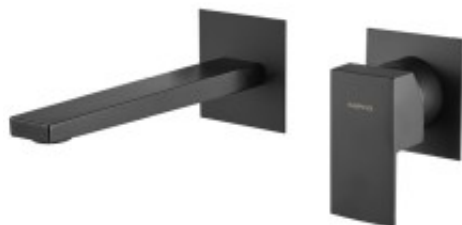

Link do produktu: <https://tomsan.pl/sapho-latus-bateria-umywalkowa-podtynkowa-czarny-mat-1102-78b-p-23471.html>

## Sapho Latus bateria umywalkowa podtynkowa czarny mat 1102-78B

Cena	<b>1 195,10 zł</b>
Dostępność	<b>Dostępność - 7 dni</b>
Czas wysyłki	<b>do 7 dni</b>
Numer katalogowy	<b>8590913943690</b>
Kod producenta	<b>UBC_1102-78B</b>
Kod EAN	<b>8590913943690</b>
Producent	<b>Sapho</b>
Regulacja	<b>jednouchwytowa</b>
Rodzaj montażu	<b>podtynkowa</b>
Wykończenie	<b>czarny</b>

### Opis produktu

Marka SAPHO  
Seria LATUS  
Kolor Czarny mat  
Materiał Mosiądz  
Kształt Kanciaste  
Instalacja Podtynkowa  
Typ sterowania Dźwignia  
Średnica głowicy 42 mm  
Gwarancja 6 lat

#### Opis serii

Latus to kompleksowa kolekcja baterii o kanciastych kształtach, które doskonale wpiszą się w wystrój nowoczesnej łazienki. Latus to klasyczne i subtelne kształty, które wciąż cieszą się dużą popularnością wśród klientów detalicznych i architektów.