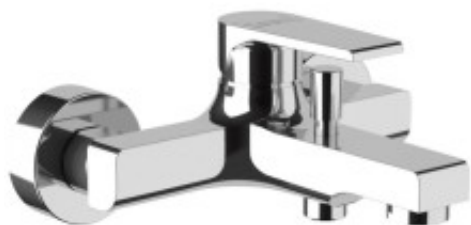

Link do produktu: <https://tomsan.pl/sapho-kai-bateria-wannowa-scienna-chrom-ka10-p-19388.html>

## Sapho KAI bateria wannowa ścienna chrom KA10

Cena	<b>530,00 zł</b>
Dostępność	<b>Dostępność - 7 dni</b>
Czas wysyłki	<b>do 7 dni</b>
Numer katalogowy	<b>8590913831430</b>
Kod producenta	<b>UBC_KA10</b>
Kod EAN	<b>8590913831430</b>
Producent	<b>Sapho</b>
Wykończenie	<b>chrom</b>
Regulacja	<b>jednouchwytywa</b>
Rodzaj montażu	<b>ścienna</b>

#### Sapho KAI bateria wannowa ścienna chrom KA10

Marka: SAPHO

Seria: KAI

Głębokość: 160 mm

Kolor: Chrom

Materiał: Mosiądz

Kształt: Obłe

Instalacja: Ścienna 150 mm

Typ sterowania: Dźwignia

Typ przełącznika: Ciśnieniowy z blokadą

Średnica głowicy: 35 mm

Waga: 1.71 kg

Opakowanie: 1 szt.

EAN: 8590913831430

Gwarancja: 6 lat