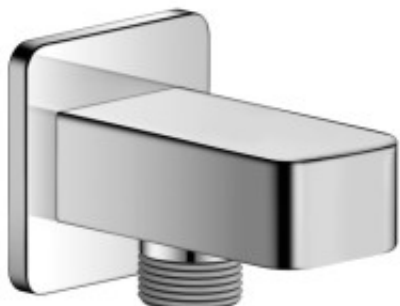

Link do produktu: <https://tomsan.pl/sapho-jumper-przylacze-katowe-chrom-jm650-p-21623.html>

## Sapho Jumper przyłącze kątowe chrom JM650

Cena	<b>165,00 zł</b>
Dostępność	<b>Dostępność - 7 dni</b>
Czas wysyłki	<b>do 7 dni</b>
Numer katalogowy	<b>8590913919916</b>
Kod producenta	<b>UBC_JM650</b>
Kod EAN	<b>8590913919916</b>
Producent	<b>Sapho</b>

### Opis produktu

Marka	SAPHO
Seria	JUMPER
Głębokość	45 mm
Kolor	Chrom
Materiał	Mosiądz
Kształt	Kanciaste
Instalacja	Ścienne
Gwarancja	6 lat