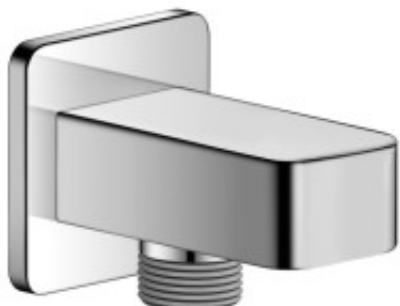

Link do produktu: <https://tomsan.pl/sapho-jumper-przylacze-katowe-chrom-jm650-p-21623.html>

## Sapho Jumper przyłącze kątowe chrom JM650

Cena	<b>57,00 zł</b>
Dostępność	<b>Dostępność - 7 dni</b>
Czas wysyłki	<b>do 7 dni</b>
Numer katalogowy	<b>8590913919916</b>
Kod producenta	<b>UBC_JM650</b>
Kod EAN	<b>8590913919916</b>
Producent	<b>Sapho</b>

### Opis produktu

Marka	SAPHO
Seria	JUMPER
Głębokość	45 mm
Kolor	Chrom
Materiał	Mosiądz
Kształt	Kanciaste
Instalacja	Ścienne
Gwarancja	6 lat