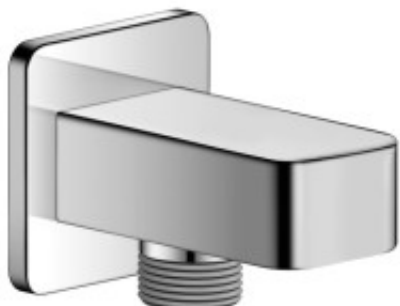

Link do produktu: <https://tomsan.pl/sapho-jumper-przylacze-katowe-chrom-jm650-p-21623.html>

Sapho Jumper przyłącze kątowe chrom JM650

Cena	57,00 zł
Dostępność	Dostępność - 7 dni
Czas wysyłki	do 7 dni
Numer katalogowy	8590913919916
Kod producenta	UBC_JM650
Kod EAN	8590913919916
Producent	Sapho

Opis produktu

Marka	SAPHO
Seria	JUMPER
Głębokość	45 mm
Kolor	Chrom
Materiał	Mosiądz
Kształt	Kanciaste
Instalacja	Ścienne
Gwarancja	6 lat