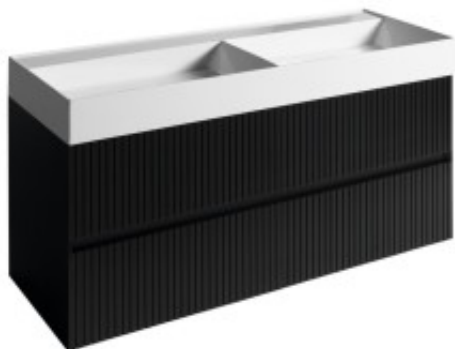

Link do produktu: <https://tomsan.pl/sapho-filena-szafka-umywalkowa-118x515x43cm-czarny-mat-strip-fid1212bs-p-28227.html>

Sapho FILENA szafka umywalkowa 118x51.5x43cm czarny mat strip FID1212BS

| | |
|------------------|----------------------|
| Cena | 2 793,00 zł |
| Dostępność | Niedostępny |
| Czas wysyłki | Na zamówienie |
| Numer katalogowy | 8590913955945 |
| Kod producenta | FID1212BS |
| Kod EAN | 8590913955945 |
| Producent | Sapho |

Opis produktu

Marka SAPHO
Seria FILENA
Rozmiar 118x51,5x43 cm
Szerokość 1180 mm
Wysokość 515 mm
Głębokość 430 mm
Kolor Czarny
Materiał MDF/fornir
Instalacja Zawieszane na ścianie
Typ szafki Szuflady
Typ umywalki Umywalka podwójna
Wyposażenie Cichy domyk
Opakowanie nie zawiera Umywalka
Gwarancja 2 lata

Opis serii

Dyskretne ostre linie, precyzja wykonania, to charakterystyczne cechy mebli FILENA, które się sprawdzą nie tylko w minimalistycznych łazienkach. Oferujemy fornir naturalnego koloru drewna dębowego z wyraźnie podkreślonymi słojami, w białym macie lub w czarnym macie z ryflowanymi frontami.

Ostre, ścięte pod kątem 45° krawędzie frontów i korpusu szafki tworzą elegancką ciekawą linię i zarazem w dyskretny sposób umożliwiają wygodne otwieranie. Czysty design nie zakłóca zbędne elementy w postaci uchwytów lub otworów. Szuflady są wyposażone w pojazdy z cichym domykiem BLUM® z dożywotnią gwarancją, drzwiczki z możliwością prawego/lewego montażu posiadają zawiasy z systemem samohamującym.