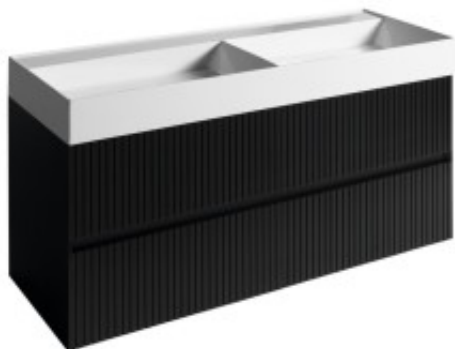

Link do produktu: <https://tomsan.pl/sapho-filena-szafka-umywalkowa-118x515x43cm-czarny-mat-strip-fid1212bs-p-28227.html>

Sapho FILENA szafka umywalkowa 118x51.5x43cm czarny mat strip FID1212BS

| | |
|------------------|----------------------|
| Cena | 3 886,20 zł |
| Dostępność | Niedostępny |
| Czas wysyłki | Na zamówienie |
| Numer katalogowy | 8590913955945 |
| Kod producenta | FID1212BS |
| Kod EAN | 8590913955945 |
| Producent | Sapho |

Opis produktu

Marka SAPHO
Seria FILENA
Rozmiar 118x51,5x43 cm
Szerokość 1180 mm
Wysokość 515 mm
Głębokość 430 mm
Kolor Czarny
Materiał MDF/fornir
Instalacja Zawieszane na ścianie
Typ szafki Szuflady
Typ umywalki Umywalka podwójna
Wyposażenie Cichy domyk
Opakowanie nie zawiera Umywalka
Gwarancja 2 lata

Opis serii

Dyskretne ostre linie, precyzja wykonania, to charakterystyczne cechy mebli FILENA, które się sprawdzą nie tylko w minimalistycznych łazienkach. Oferujemy fornir naturalnego koloru drewna dębowego z wyraźnie podkreślonymi słojami, w białym macie lub w czarnym macie z ryflowanymi frontami.

Ostre, ścięte pod kątem 45° krawędzie frontów i korpusu szafki tworzą elegancką ciekawą linię i zarazem w dyskretny sposób umożliwiają wygodne otwieranie. Czysty design nie zakłócając zbędne elementy w postaci uchwytów lub otworów. Szuflady są wyposażone w pojazdy z cichym domykiem BLUM® z dożywotnią gwarancją, drzwiczki z możliwością prawego/lewego montażu posiadają zawiasy z systemem samohamującym.