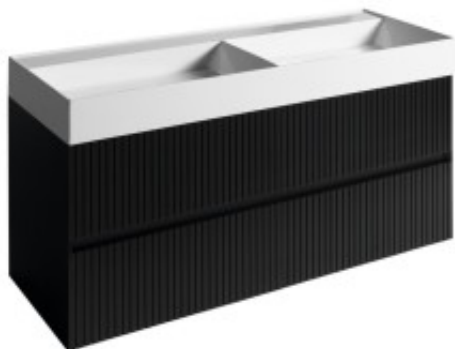

Link do produktu: <https://tomsan.pl/sapho-filena-szafka-umywalkowa-118x515x43cm-czarny-mat-strip-fid1212bs-p-28227.html>

Sapho FILENA szafka umywalkowa 118x51.5x43cm czarny mat strip FID1212BS

Cena	3 886,20 zł
Dostępność	Niedostępny
Czas wysyłki	Na zamówienie
Numer katalogowy	8590913955945
Kod producenta	FID1212BS
Kod EAN	8590913955945
Producent	Sapho

Opis produktu

Marka SAPHO
Seria FILENA
Rozmiar 118x51,5x43 cm
Szerokość 1180 mm
Wysokość 515 mm
Głębokość 430 mm
Kolor Czarny
Materiał MDF/fornir
Instalacja Zawieszane na ścianie
Typ szafki Szuflady
Typ umywalki Umywalka podwójna
Wyposażenie Cichy domyk
Opakowanie nie zawiera Umywalka
Gwarancja 2 lata

Opis serii

Dyskretne ostre linie, precyzja wykonania, to charakterystyczne cechy mebli FILENA, które się sprawdzą nie tylko w minimalistycznych łazienkach. Oferujemy fornir naturalnego koloru drewna dębowego z wyraźnie podkreślonymi słojami, w białym macie lub w czarnym macie z ryflowanymi frontami.

Ostre, ścięte pod kątem 45° krawędzie frontów i korpusu szafki tworzą elegancką ciekawą linię i zarazem w dyskretny sposób umożliwiają wygodne otwieranie. Czysty design nie zakłócając zbędne elementy w postaci uchwytów lub otworów. Szuflady są wyposażone w pojazdy z cichym domykiem BLUM® z dożywotnią gwarancją, drzwiczki z możliwością prawego/lewego montażu posiadają zawiasy z systemem samohamującym.