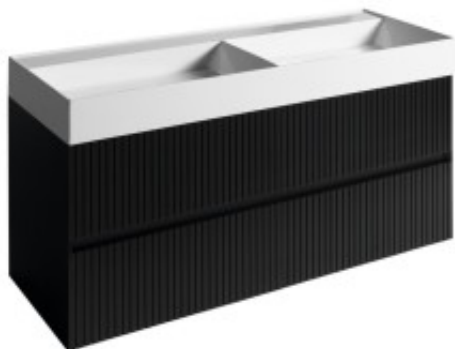

Link do produktu: <https://tomsan.pl/sapho-filena-szafka-umywalkowa-118x515x43cm-czarny-mat-strip-fid1212bs-p-28227.html>

Sapho FILENA szafka umywalkowa 118x51.5x43cm czarny mat strip FID1212BS

Cena	2 793,00 zł
Dostępność	Niedostępny
Czas wysyłki	Na zamówienie
Numer katalogowy	8590913955945
Kod producenta	FID1212BS
Kod EAN	8590913955945
Producent	Sapho

Opis produktu

Marka SAPHO
Seria FILENA
Rozmiar 118x51,5x43 cm
Szerokość 1180 mm
Wysokość 515 mm
Głębokość 430 mm
Kolor Czarny
Materiał MDF/fornir
Instalacja Zawieszane na ścianie
Typ szafki Szuflady
Typ umywalki Umywalka podwójna
Wyposażenie Cichy domyk
Opakowanie nie zawiera Umywalka
Gwarancja 2 lata

Opis serii

Dyskretne ostre linie, precyzja wykonania, to charakterystyczne cechy mebli FILENA, które się sprawdzą nie tylko w minimalistycznych łazienkach. Oferujemy fornir naturalnego koloru drewna dębowego z wyraźnie podkreślonymi słojami, w białym macie lub w czarnym macie z ryflowanymi frontami.

Ostre, ścięte pod kątem 45° krawędzie frontów i korpusu szafki tworzą elegancką ciekawą linię i zarazem w dyskretny sposób umożliwiają wygodne otwieranie. Czysty design nie zakłócając zbędne elementy w postaci uchwytów lub otworów. Szuflady są wyposażone w pojazdy z cichym domykiem BLUM® z dożywotnią gwarancją, drzwiczki z możliwością prawego/lewego montażu posiadają zawiasy z systemem samohamującym.