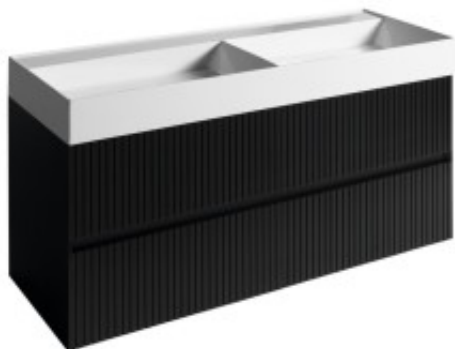

Link do produktu: <https://tomsan.pl/sapho-filena-szafka-umywalkowa-118x515x43cm-czarny-mat-strip-fid1212bs-p-28227.html>

## Sapho FILENA szafka umywalkowa 118x51.5x43cm czarny mat strip FID1212BS

Cena	<b>2 793,00 zł</b>
Dostępność	<b>Niedostępny</b>
Czas wysyłki	<b>Na zamówienie</b>
Numer katalogowy	<b>8590913955945</b>
Kod producenta	<b>FID1212BS</b>
Kod EAN	<b>8590913955945</b>
Producent	<b>Sapho</b>

### Opis produktu

Marka SAPHO  
Seria FILENA  
Rozmiar 118x51,5x43 cm  
Szerokość 1180 mm  
Wysokość 515 mm  
Głębokość 430 mm  
Kolor Czarny  
Materiał MDF/fornir  
Instalacja Zawieszane na ścianie  
Typ szafki Szuflady  
Typ umywalki Umywalka podwójna  
Wyposażenie Cichy domyk  
Opakowanie nie zawiera Umywalka  
Gwarancja 2 lata

#### Opis serii

Dyskretne ostre linie, precyzja wykonania, to charakterystyczne cechy mebli FILENA, które się sprawdzą nie tylko w minimalistycznych łazienkach. Oferujemy fornir naturalnego koloru drewna dębowego z wyraźnie podkreślonymi słojami, w białym macie lub w czarnym macie z ryflowanymi frontami.