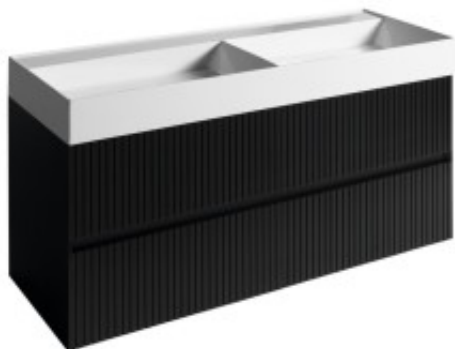

Link do produktu: <https://tomsan.pl/sapho-filena-szafka-umywalkowa-118x515x43cm-czarny-mat-strip-fid1212bs-p-28227.html>

Sapho FILENA szafka umywalkowa 118x51.5x43cm czarny mat strip FID1212BS

Cena	3 886,20 zł
Dostępność	Dostępność - 7 dni
Czas wysyłki	do 7 dni
Numer katalogowy	8590913955945
Kod producenta	FID1212BS
Kod EAN	8590913955945
Producent	Sapho

Opis produktu

Marka SAPHO
Seria FILENA
Rozmiar 118x51,5x43 cm
Szerokość 1180 mm
Wysokość 515 mm
Głębokość 430 mm
Kolor Czarny
Materiał MDF/fornir
Instalacja Zawieszane na ścianie
Typ szafki Szuflady
Typ umywalki Umywalka podwójna
Wyposażenie Cichy domyk
Opakowanie nie zawiera Umywalka
Gwarancja 2 lata

Opis serii

Dyskretne ostre linie, precyzja wykonania, to charakterystyczne cechy mebli FILENA, które się sprawdzą nie tylko w minimalistycznych łazienkach. Oferujemy fornir naturalnego koloru drewna dębowego z wyraźnie podkreślonymi słojami, w białym macie lub w czarnym macie z ryflowanymi frontami.

Ostre, ścięte pod kątem 45° krawędzie frontów i korpusu szafki tworzą elegancką cienką linię i zarazem w dyskretny sposób umożliwiają wygodne otwieranie. Czysty design nie zakłócają zbędne elementy w postaci uchwyty lub otworów. Szuflady są wyposażone w pojazdy z cichym domykiem BLUM® z dożywotnią gwarancją, drzwiczki z możliwością prawego/lewego montażu posiadają zawiasy z systemem samohamującym.