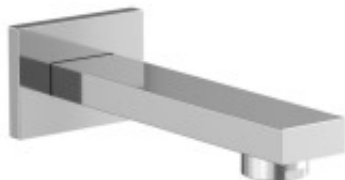

Link do produktu: <https://tomsan.pl/sapho-bo411-wylewka-scienna-160mm-chrom-p-30536.html>

Sapho BO411 Wylewka ścienna 160mm chrom

Cena	134,30 zł
Dostępność	Dostępność - 7 dni
Czas wysyłki	do 7 dni
Numer katalogowy	8590913114717
Kod producenta	UBC_BO411
Kod EAN	8590913114717
Producent	Sapho

Opis produktu

Marka	SAPHO
Szerokość	70 mm
Wysokość	50 mm
Głębokość	160 mm
Kolor	Chrom
Materiał	Mosiądz
Kształt	Kanciaste
Instalacja	Ścienna
Waga / szt.	0.8000 kg
Opakowanie	1 szt.