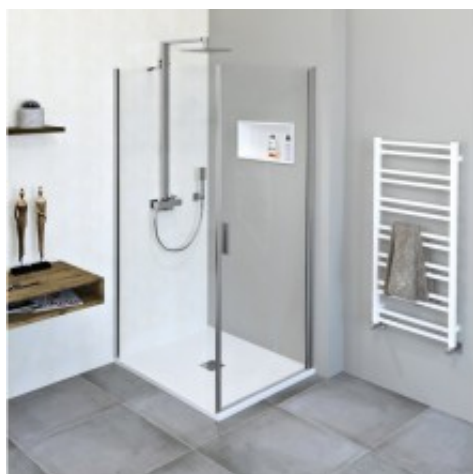

Link do produktu: <https://tomsan.pl/polysan-zoom-line-kabina-prysznicowa-800x1000mm-wariant-lp-zl1280zl3210-p-25118.html>

Polysan ZOOM LINE kabina prysznicowa 800x1000mm wariant L/P ZL1280ZL3210

Cena	2 887,40 zł
Dostępność	Dostępność - 7 dni
Czas wysyłki	do 7 dni
Numer katalogowy	8590913901508
Kod producenta	ZL1280ZL3210
Kod EAN	8590913901508
Producent	Polysan

Opis produktu

Marka POLYSAN
Seria ZOOM LINE
Rozmiar 80x100 cm
Szerokość 800 mm
Wysokość 1900 mm
Głębokość 1000 mm
Kolor profilu Chrom - Aluminium polerowane
Kształt Kabiny prysznicowe prostokątne
Typ otwierania Jednoskrzydłowe
Kierunek otwierania Uniwersalne
Szerokość wejścia 715 mm
Rodzaj szkła Szkło czyste
Wykończenie szkła Antidrop
Grubość szkła 6 mm
Właściwości Bezprofilowe, Otwieranie do środka i na zewnątrz
Gwarancja 2 lata
Objaśnienia
Kierunek otwierania - uniwersalne

Uniwersalny montaż z lewym lub prawym otwieraniem drzwi.

Antidrop

Antidrop, to obróbka powierzchniowa ułatwiająca utrzymanie szkła w czystości. Nanosi się na powierzchnię szkła już przy produkcji za pomocą nanotechnologii.

Bezprofilowe kabiny prysznicowe

Wyciekowi wody poza kabinę prysznicową zapobiega niska listwa przelewową, która idealnie dotwarza prosty minimalistyczny wygląd kabiny. Bezramowe rozwiązania kabin prysznicowych dobrze sprawdzają się w nowoczesnych i eleganckich wnętrzach.

Opis serii

Lekki design kabin prysznicowych z serii ZOOM LINE dopracowany jest w najdrobniejszych szczegółach. Drzwi prysznicowe z obrotowymi profilami i mechanizmem podnoszącym umożliwiają łatwe otwieranie do środka i na zewnątrz oraz gwarantują maksymalną szerokość wejścia (z wyjątkiem kabin półokrągłych). Uszczelka magnetyczna ukryta jest w aluminiowych profilach, które nadają kabinom luksusowy i elegancki wygląd