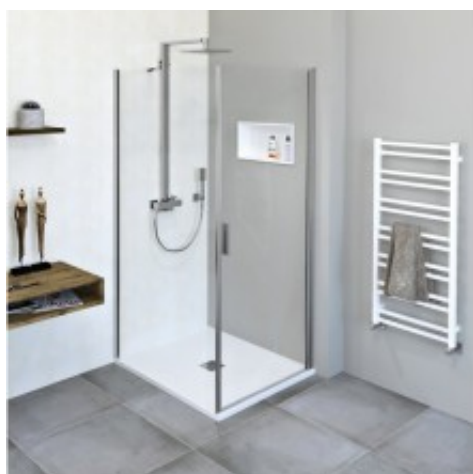

Link do produktu: <https://tomsan.pl/polysan-zoom-line-kabina-prysznicowa-700x900mm-wariant-lp-zl1270zl3290-p-25284.html>

Polysan ZOOM LINE kabina prysznicowa 700x900mm wariant L/P ZL1270ZL3290

Cena	2 788,00 zł
Dostępność	Dostępność - 7 dni
Czas wysyłki	do 7 dni
Numer katalogowy	8590913902246
Kod producenta	ZL1270ZL3290
Kod EAN	8590913902246
Producent	Polysan

Opis produktu

Marka POLYSAN
Seria ZOOM LINE
Rozmiar 70x90 cm
Szerokość 700 mm
Wysokość 1900 mm
Głębokość 900 mm
Kolor profilu Chrom - Aluminium polerowane
Kształt Kabiny prysznicowe prostokątne
Typ otwierania Jednoskrzydłowe
Kierunek otwierania Uniwersalne
Szerokość wejścia 615 mm
Rodzaj szkła Szkło czyste
Wykończenie szkła Antidrop
Grubość szkła 6 mm
Właściwości Bezprofilowe, Otwieranie do środka i na zewnątrz
Gwarancja 2 lata
Objaśnienia
Kierunek otwierania - uniwersalne

Uniwersalny montaż z lewym lub prawym otwieraniem drzwi.

Antidrop

Antidrop, to obróbka powierzchniowa ułatwiająca utrzymanie szkła w czystości. Nanosi się na powierzchnię szkła już przy produkcji za pomocą nanotechnologii.

Bezprofilowe kabiny prysznicowe

Wyciekowi wody poza kabinę prysznicową zapobiega niska listwa przelewową, która idealnie dotwarza prosty minimalistyczny wygląd kabiny. Bezramowe rozwiązania kabin prysznicowych dobrze sprawdzają się w nowoczesnych i eleganckich wnętrzach.

Opis serii

Lekki design kabin prysznicowych z serii ZOOM LINE dopracowany jest w najdrobniejszych szczegółach. Drzwi prysznicowe z obrotowymi profilami i mechanizmem podnoszącym umożliwiają łatwe otwieranie do środka i na zewnątrz oraz gwarantują maksymalną szerokość wejścia (z wyjątkiem kabin półokrągłych). Uszczelka magnetyczna ukryta jest w aluminiowych profilach, które nadają kabinom luksusowy i elegancki wygląd