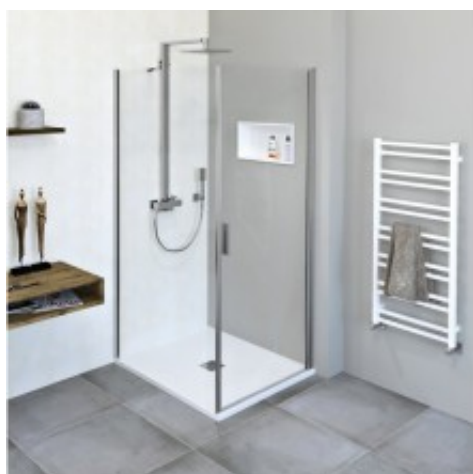

Link do produktu: <https://tomsan.pl/polysan-zoom-line-kabina-prysznicowa-700x800mm-wariant-lp-zl1270zl3280-p-25283.html>

Polysan ZOOM LINE kabina prysznicowa 700x800mm wariant L/P ZL1270ZL3280

Cena	2 721,70 zł
Dostępność	Dostępność - 7 dni
Czas wysyłki	do 7 dni
Numer katalogowy	8590913902239
Kod producenta	ZL1270ZL3280
Kod EAN	8590913902239
Producent	Polysan

Opis produktu

Marka POLYSAN
Seria ZOOM LINE
Rozmiar 70x80 cm
Szerokość 700 mm
Wysokość 1900 mm
Głębokość 800 mm
Kolor profilu Chrom - Aluminium polerowane
Kształt Kabiny prysznicowe prostokątne
Typ otwierania Jednoskrzydłowe
Kierunek otwierania Uniwersalne
Szerokość wejścia 615 mm
Rodzaj szkła Szkło czyste
Wykończenie szkła Antidrop
Grubość szkła 6 mm
Właściwości Bezprofilowe, Otwieranie do środka i na zewnątrz
Gwarancja 2 lata
Objaśnienia
Kierunek otwierania - uniwersalne

Uniwersalny montaż z lewym lub prawym otwieraniem drzwi.

Antidrop

Antidrop, to obróbka powierzchniowa ułatwiająca utrzymanie szkła w czystości. Nanosi się na powierzchnię szkła już przy produkcji za pomocą nanotechnologii.

Bezprofilowe kabiny prysznicowe

Wyciekowi wody poza kabinę prysznicową zapobiega niska listwa przelewową, która idealnie dotwarza prosty minimalistyczny wygląd kabiny. Bezramowe rozwiązania kabin prysznicowych dobrze sprawdzają się w nowoczesnych i eleganckich wnętrzach.

Opis serii

Lekki design kabin prysznicowych z serii ZOOM LINE dopracowany jest w najdrobniejszych szczegółach. Drzwi prysznicowe z obrotowymi profilami i mechanizmem podnoszącym umożliwiają łatwe otwieranie do środka i na zewnątrz oraz gwarantują maksymalną szerokość wejścia (z wyjątkiem kabin półokrągłych). Uszczelka magnetyczna ukryta jest w aluminiowych profilach, które nadają kabinom luksusowy i elegancki wygląd