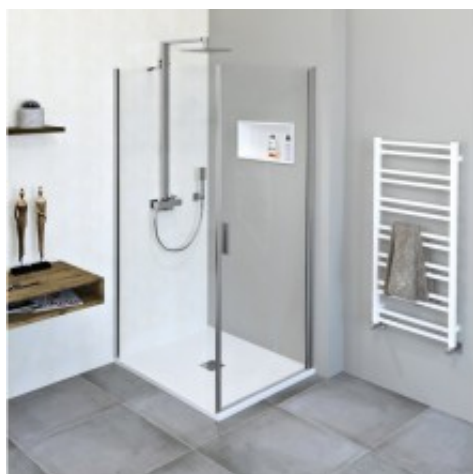

Link do produktu: <https://tomsan.pl/polysan-zoom-line-kabina-prysznicowa-700x1000mm-wariant-lp-zl1270zl3210-p-25285.html>

Polysan ZOOM LINE kabina prysznicowa 700x1000mm wariant L/P ZL1270ZL3210

Cena	2 821,10 zł
Dostępność	Dostępność - 7 dni
Czas wysyłki	do 7 dni
Numer katalogowy	8590913902253
Kod producenta	ZL1270ZL3210
Kod EAN	8590913902253
Producent	Polysan

Opis produktu

Marka POLYSAN
Seria ZOOM LINE
Rozmiar 70x100 cm
Szerokość 700 mm
Wysokość 1900 mm
Głębokość 1000 mm
Kolor profilu Chrom - Aluminium polerowane
Kształt Kabiny prysznicowe prostokątne
Typ otwierania Jednoskrzydłowe
Kierunek otwierania Uniwersalne
Szerokość wejścia 615 mm
Rodzaj szkła Szkło czyste
Wykończenie szkła Antidrop
Grubość szkła 6 mm
Właściwości Bezprofilowe, Otwieranie do środka i na zewnątrz
Gwarancja 2 lata
Objaśnienia
Kierunek otwierania - uniwersalne

Bezprofilowe kabiny prysznicowe

Wyciekowi wody poza kabinę prysznicową zapobiega niska listwa przelewową, która idealnie dotwarza prosty minimalistyczny wygląd kabiny. Bezramowe rozwiązania kabin prysznicowych dobrze sprawdzają się w nowoczesnych i eleganckich wnętrzach.

zapewni regulowany wspornik narożny, który można montować po obu stronach.