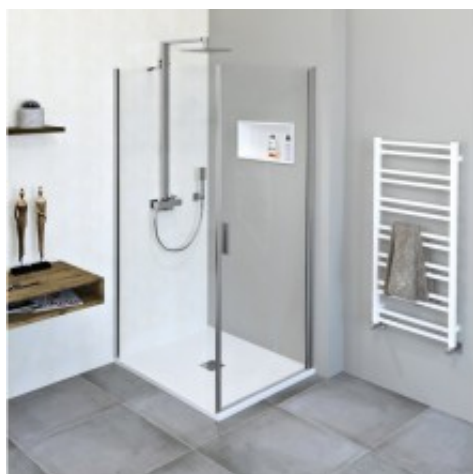

Link do produktu: <https://tomsan.pl/polysan-zoom-line-kabina-prysznicowa-700x1000mm-wariant-lp-zl1270zl3210-p-25285.html>

Polysan ZOOM LINE kabina prysznicowa 700x1000mm wariant L/P ZL1270ZL3210

Cena	2 821,10 zł
Dostępność	Dostępność - 7 dni
Czas wysyłki	do 7 dni
Numer katalogowy	8590913902253
Kod producenta	ZL1270ZL3210
Kod EAN	8590913902253
Producent	Polysan

Opis produktu

Marka POLYSAN
Seria ZOOM LINE
Rozmiar 70x100 cm
Szerokość 700 mm
Wysokość 1900 mm
Głębokość 1000 mm
Kolor profilu Chrom - Aluminium polerowane
Kształt Kabiny prysznicowe prostokątne
Typ otwierania Jednoskrzydłowe
Kierunek otwierania Uniwersalne
Szerokość wejścia 615 mm
Rodzaj szkła Szkło czyste
Wykończenie szkła Antidrop
Grubość szkła 6 mm
Właściwości Bezprofilowe, Otwieranie do środka i na zewnątrz
Gwarancja 2 lata
Objaśnienia
Kierunek otwierania - uniwersalne

Uniwersalny montaż z lewym lub prawym otwieraniem drzwi.

Antidrop

Antidrop, to obróbka powierzchniowa ułatwiająca utrzymanie szkła w czystości. Nanosi się na powierzchnię szkła już przy produkcji za pomocą nanotechnologii.

Bezprofilowe kabiny prysznicowe

Wyciekowi wody poza kabinę prysznicową zapobiega niska listwa przelewowa, która idealnie dotwarza prosty minimalistyczny wygląd kabiny. Bezramowe rozwiązania kabin prysznicowych dobrze sprawdzają się w nowoczesnych i eleganckich wnętrzach.

Opis serii

Lekki design kabin prysznicowych z serii ZOOM LINE dopracowany jest w najdrobniejszych szczegółach. Drzwi prysznicowe z obrotowymi profilami i mechanizmem podnoszącym umożliwiają łatwe otwieranie do środka i na zewnątrz oraz gwarantują maksymalną szerokość wejścia (z wyjątkiem kabin półokrągłych). Uszczelka magnetyczna ukryta jest w aluminiowych profilach, które nadają kabinom luksusowy i elegancki wygląd