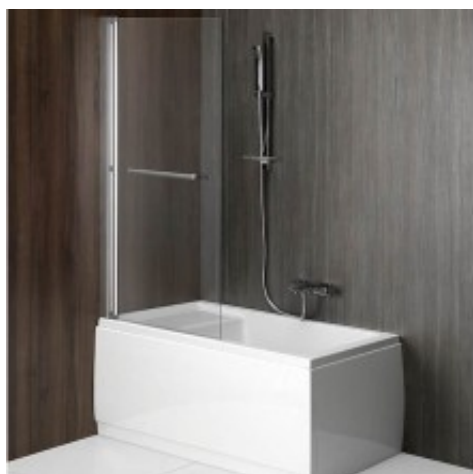

Link do produktu: <https://tomsan.pl/polysan-rioni-parawan-wannowy-podnoszony-pneumatycznie-szer-710mm-srebrny-szklo-czyste-72915-p-25112.html>

## Polysan RIONI parawan wannowy podnoszony pneumatycznie szer. 710mm srebrny szkło czyste 72915

|                  |                           |
|------------------|---------------------------|
| Cena             | <b>1 726,40 zł</b>        |
| Dostępność       | <b>Dostępność - 7 dni</b> |
| Czas wysyłki     | <b>do 7 dni</b>           |
| Numer katalogowy | <b>8590729080510</b>      |
| Kod producenta   | <b>72915</b>              |
| Kod EAN          | <b>8590729080510</b>      |
| Producent        | <b>Polysan</b>            |

### Opis produktu

Marka POLYSAN  
Szerokość 710 mm  
Wysokość 1400 mm  
Kolor profilu Chrom - Aluminium polerowane  
Typ otwierania Jednoczęściowa składana  
Rodzaj szkła Szkło czyste  
Wykończenie szkła Antidrop  
Grubość szkła 6 mm  
Właściwości Sterowanie pneumatyczne  
Gwarancja 2 lata