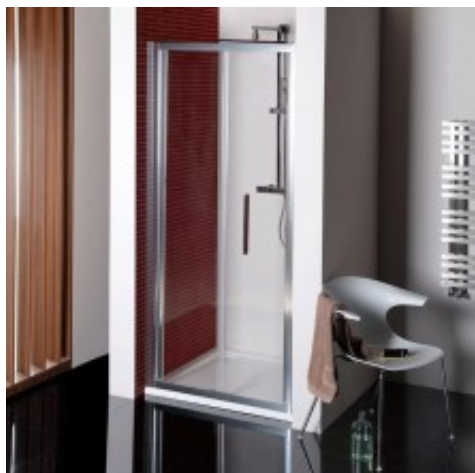

Link do produktu: <https://tomsan.pl/polysan-lucis-line-drzwi-prysznicowe-skladane-900mm-szklo-czyste-dl2815-p-24472.html>

### Opis produktu

Marka POLYSAN  
Seria LUCIS LINE  
Szerokość 900 mm  
Wysokość 2000 mm  
Kolor profilu Chrom - Aluminium polerowane  
Kształt Drzwi do wnęki  
Typ otwierania Składane  
Kierunek otwierania Uniwersalne  
Szerokość wejścia 675 mm  
Rodzaj szkła Szkło czyste  
Wykończenie szkła Antidrop  
Grubość szkła 4 mm  
Wymiar montażowy od 870 mm  
Wymiar montażowy do 910 mm  
Właściwości Z profilami  
Gwarancja 2 lata  
Objaśnienia  
Kierunek otwierania - uniwersalne

#### Opis serii

Kabiny prysznicowe LUCIS LINE, to klasa wśród kabin z drzwiami przesuwanymi. Nieprzeciętna wysokość 2 m robi wrażenie większej przestrzeni i światła w kabinie prysznicowej, kwadratowe profile, z którymi dobrze komponują się długie i smukłe uchwyty, nadają kabinom nowoczesny wygląd.