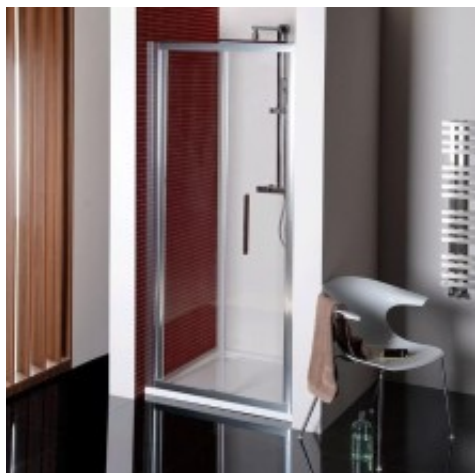

Link do produktu: <https://tomsan.pl/polysan-lucis-line-drzwi-prysznicowe-skladane-900mm-szklo-czyste-dl2815-p-24472.html>

Polysan LUCIS LINE drzwi prysznicowe składane 900mm szkło czyste DL2815

Cena	1 615,00 zł
Dostępność	Niedostępny
Czas wysyłki	Na zamówienie
Numer katalogowy	8590729052562
Kod producenta	DL2815
Kod EAN	8590729052562
Producent	Polysan

Opis produktu

Marka POLYSAN
Seria LUCIS LINE
Szerokość 900 mm
Wysokość 2000 mm
Kolor profilu Chrom - Aluminium polerowane
Kształt Drzwi do wnęki
Typ otwierania Składane
Kierunek otwierania Uniwersalne
Szerokość wejścia 675 mm
Rodzaj szkła Szkło czyste
Wykończenie szkła Antidrop
Grubość szkła 4 mm
Wymiar montażowy od 870 mm
Wymiar montażowy do 910 mm
Właściwości Z profilami
Gwarancja 2 lata
Objaśnienia
Kierunek otwierania - uniwersalne

Profilowe kabiny prysznicowe

Zaletą kabin z profilami jest szczelność. Nawet w przypadku intensywnego korzystania z prysznica, profile kabiny prysznicowej chronią łazienkę przed wyciekami wody poza kabinę. Niestety tego typu kabin nie można zastosować w projektach bezbarierowych.

Opis serii

Kabiny prysznicowe LUCIS LINE, to klasa wśród kabin z drzwiami przesuwanymi. Nieprzeciętna wysokość 2 m robi wrażenie większej przestrzeni i światła w kabinie prysznicowej, kwadratowe profile, z którymi dobrze komponują się długie i smukłe uchwyty, nadają kabinom nowoczesny wygląd.