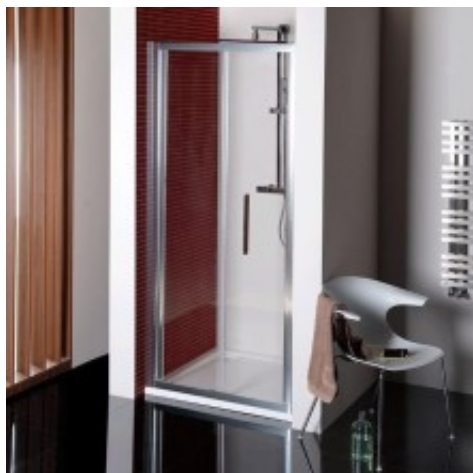

Link do produktu: <https://tomsan.pl/polysan-lucis-line-drzwi-prysznicowe-skladane-900mm-szklo-czyste-dl2815-p-24472.html>

Polysan LUCIS LINE drzwi prysznicowe składane 900mm szkło czyste DL2815

Cena	1 615,00 zł
Dostępność	Niedostępny
Czas wysyłki	Na zamówienie
Numer katalogowy	8590729052562
Kod producenta	DL2815
Kod EAN	8590729052562
Producent	Polysan

Opis produktu

Marka POLYSAN
Seria LUCIS LINE
Szerokość 900 mm
Wysokość 2000 mm
Kolor profilu Chrom - Aluminium polerowane
Kształt Drzwi do wnęki
Typ otwierania Składane
Kierunek otwierania Uniwersalne
Szerokość wejścia 675 mm
Rodzaj szkła Szkło czyste
Wykończenie szkła Antidrop
Grubość szkła 4 mm
Wymiar montażowy od 870 mm
Wymiar montażowy do 910 mm
Właściwości Z profilami
Gwarancja 2 lata
Objaśnienia
Kierunek otwierania - uniwersalne

Profilowe kabiny prysznicowe

Zaletą kabin z profilami jest szczelność. Nawet w przypadku intensywnego korzystania z prysznica, profile kabiny prysznicowej chronią łazienkę przed wyciekami wody poza kabinę. Niestety tego typu kabin nie można zastosować w projektach bezbarierowych.

Opis serii

Kabiny prysznicowe LUCIS LINE, to klasa wśród kabin z drzwiami przesuwanymi. Nieprzeciętna wysokość 2 m robi wrażenie większej przestrzeni i światła w kabinie prysznicowej, kwadratowe profile, z którymi dobrze komponują się długie i smukłe uchwyty, nadają kabinom nowoczesny wygląd.