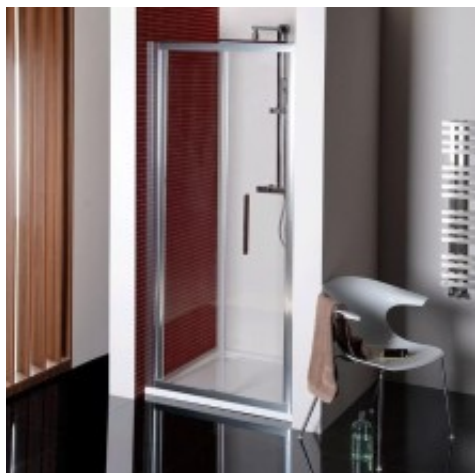

Link do produktu: <https://tomsan.pl/polysan-lucis-line-drzwi-prysznicowe-skladane-900mm-szklo-czyste-dl2815-p-24472.html>

### Opis produktu

Marka POLYSAN  
Seria LUCIS LINE  
Szerokość 900 mm  
Wysokość 2000 mm  
Kolor profilu Chrom - Aluminium polerowane  
Kształt Drzwi do wnęki  
Typ otwierania Składane  
Kierunek otwierania Uniwersalne  
Szerokość wejścia 675 mm  
Rodzaj szkła Szkło czyste  
Wykończenie szkła Antidrop  
Grubość szkła 4 mm  
Wymiar montażowy od 870 mm  
Wymiar montażowy do 910 mm  
Właściwości Z profilami  
Gwarancja 2 lata  
Objaśnienia  
Kierunek otwierania - uniwersalne

#### Opis serii

Kabiny prysznicowe LUCIS LINE, to klasa wśród kabin z drzwiami przesuwanymi. Nieprzeciętna wysokość 2 m robi wrażenie większej przestrzeni i światła w kabinie prysznicowej, kwadratowe profile, z którymi dobrze komponują się długie i smukłe uchwyty, nadają kabinom nowoczesny wygląd.

Łatwy montaż możliwy dzięki wysuwanemu profilowi ściennemu w zakresie 0-20 mm