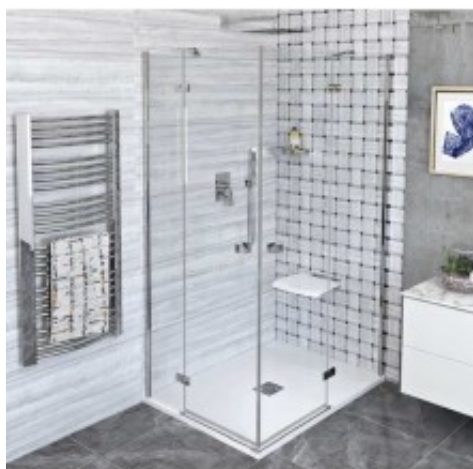

Link do produktu: <https://tomsan.pl/polysan-fortis-line-prostokatna-kabina-prysznicowa-900x1000-mm-wejscie-z-rogu-fl1090lfl1010r-p-25803.html>

### Opis produktu

Marka POLYSAN  
Seria FORTIS LINE  
Rozmiar 90x100 cm  
Szerokość 900 mm  
Wysokość 2000 mm  
Głębokość 1000 mm  
Kolor profilu Chrom - Aluminium polerowane  
Kształt Prostokątna - wejście z rogu  
Typ otwierania Dwuskrzydłowe  
Szerokość wejścia 795 mm  
Rodzaj szkła Szkło czyste  
Wykończenie szkła Antidrop  
Grubość szkła 8 mm  
Właściwości Bezprofilowe  
Gwarancja 2 lata  
Objaśnienia  
Antidrop

#### Bezprofilowe kabiny prysznicowe

Wyciekowi wody poza kabinę prysznicową zapobiega niska listwa przelewowa, która idealnie dotwarza prosty minimalistyczny wygląd kabiny. Bezramowe rozwiązania kabin prysznicowych dobrze sprawdzają się w nowoczesnych i eleganckich wnętrzach.

#### Opis serii

FORTIS LINE to bezramowe rozwiązanie kabin prysznicowych z akcentem na kanciaste kształty, które prezentują się wyjątkowo zarówno w łazience o tradycyjnym jak inowczesnym wystroju. Minimalistyczne zawiasy są z wewnętrznej strony zlicowane ze szkłem, co ułatwia czyszczenie, wyposażone w funkcję podnoszenia dla wygodnego otwierania drzwi. Bezpieczne szkło o grubości 8 mm jest pokryte powłoką ANTIDROP do łatwego czyszczenia. Oczywistością jest chromowany uchwyt o odpowiednim kształcie.