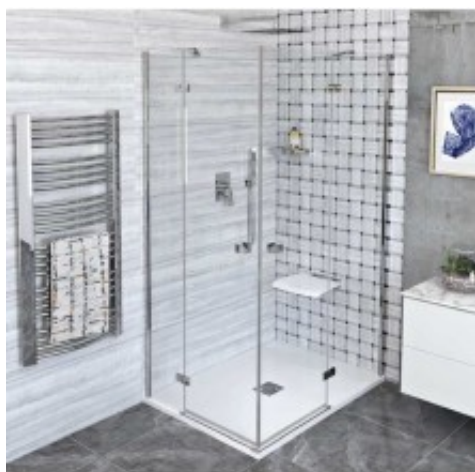

Link do produktu: <https://tomsan.pl/polysan-fortis-line-kabina-prysznicowa-800x1200-mm-wejscie-z-rogu-fl1080lfl1012r-p-25797.html>

### Opis produktu

Marka POLYSAN  
Seria FORTIS LINE  
Rozmiar 80x120 cm  
Szerokość 800 mm  
Wysokość 2000 mm  
Głębokość 1200 mm  
Kolor profilu Chrom - Aluminium polerowane  
Kształt Prostokątna - wejście z rogu  
Typ otwierania Dwuskrzydłowe  
Szerokość wejścia 795 mm  
Rodzaj szkła Szkło czyste  
Wykończenie szkła Antidrop  
Grubość szkła 8 mm  
Właściwości Bezprofilowe  
Gwarancja 2 lata  
Objaśnienia  
Antidrop

#### Bezprofilowe kabiny prysznicowe

Wyciekowi wody poza kabinę prysznicową zapobiega niska listwa przelewowa, która idealnie dotwarza prosty minimalistyczny wygląd kabiny. Bezramowe rozwiązania kabin prysznicowych dobrze sprawdzają się w nowoczesnych i eleganckich wnętrzach.

#### Opis serii

FORTIS LINE to bezramowe rozwiązanie kabin prysznicowych z akcentem na kanciaste kształty, które prezentują się wyjątkowo zarówno w łazience o tradycyjnym jak inowczesnym wystroju. Minimalistyczne zawiasy są z wewnętrznej strony zlicowane ze szkłem, co ułatwia czyszczenie, wyposażone w funkcję podnoszenia dla wygodnego otwierania drzwi. Bezpieczne szkło o grubości 8 mm jest pokryte powłoką ANTIDROP do łatwego czyszczenia. Oczywistością jest chromowany uchwyt o odpowiednim kształcie.