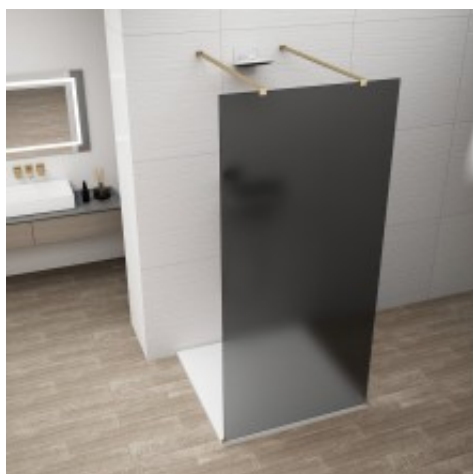

Link do produktu: <https://tomsan.pl/polysan-es1415-08-esca-gold-matt-kabina-przysznicowa-walk-in-szklo-dymione-1500-mm-p-30255.html>

Polysan ES1415-08 Esca Gold Matt kabina przysznicowa Walk-In szkło dymione 1500 mm

Cena	2 337,50 zł
Dostępność	Dostępność - 7 dni
Czas wysyłki	do 7 dni
Numer katalogowy	8590913111440
Kod producenta	UBC_ES1415-08
Kod EAN	8590913111440
Producent	Polysan

Opis produktu

Marka	POLYSAN
Seria	ESCA
Szerokość	1500 mm
Wysokość	2100 mm
Kolor profilu	Złoty mat
Kształt	Jednoczęściowa wolnostojąca
Rodzaj szkła	Szkło dymione matowe
Wykończenie szkła	Antidrop
Grubość szkła	8 mm
Waga / szt.	71.0000 kg
Opakowanie	3 szt.