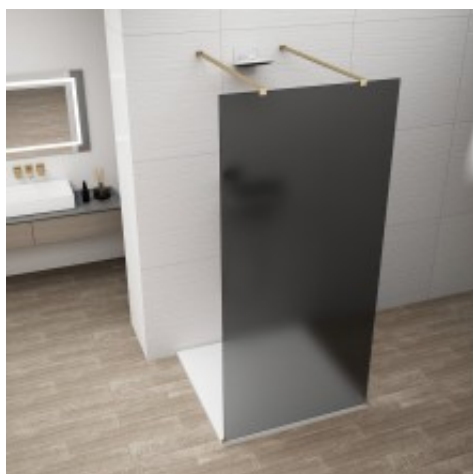

Link do produktu: <https://tomsan.pl/polysan-es1415-08-esca-gold-matt-kabina-przysznicowa-walk-in-szklo-dymione-1500-mm-p-30255.html>

Polysan ES1415-08 Esca Gold Matt kabina przysznicowa Walk-In szkło dymione 1500 mm

Cena	2 437,80 zł
Dostępność	Dostępność - 7 dni
Czas wysyłki	do 7 dni
Numer katalogowy	8590913111440
Kod producenta	UBC_ES1415-08
Kod EAN	8590913111440
Producent	Polysan

Opis produktu

Marka	POLYSAN
Seria	ESCA
Szerokość	1500 mm
Wysokość	2100 mm
Kolor profilu	Złoty mat
Kształt	Jednoczęściowa wolnostojąca
Rodzaj szkła	Szkło dymione matowe
Wykończenie szkła	Antidrop
Grubość szkła	8 mm
Waga / szt.	71.0000 kg
Opakowanie	3 szt.