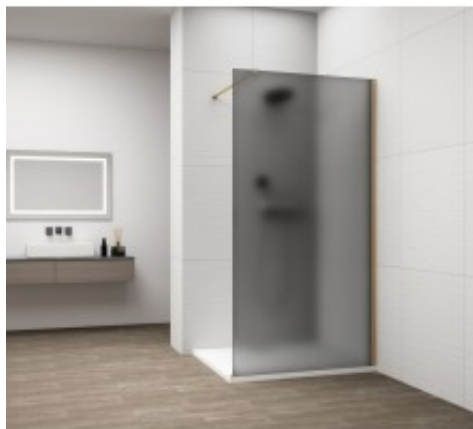

Link do produktu: <https://tomsan.pl/polysan-es1415-04-esca-gold-matt-kabina-przysznicowa-walk-in-szklo-dymione-mat-1500-mm-p-30251.html>

Polysan ES1415-04 Esca Gold Matt kabina prysznicowa Walk-In szkło dymione mat 1500 mm

Cena	2 074,00 zł
Dostępność	Dostępność - 7 dni
Czas wysyłki	do 7 dni
Numer katalogowy	8590913111402
Kod producenta	UBC_ES1415-04
Kod EAN	8590913111402
Producent	Polysan

Opis produktu

Marka	POLYSAN
Seria	ESCA
Szerokość	1500 mm
Wysokość	2100 mm
Kolor profilu	Złoty mat
Kształt	Jednoczęściowa stała
Rodzaj szkła	Szkło dymione matowe
Wykończenie szkła	Antidrop
Grubość szkła	8 mm
Zestaw nie zawiera	Wspornik do kabin
Waga / szt.	73.0000 kg
Opakowanie	2 szt.