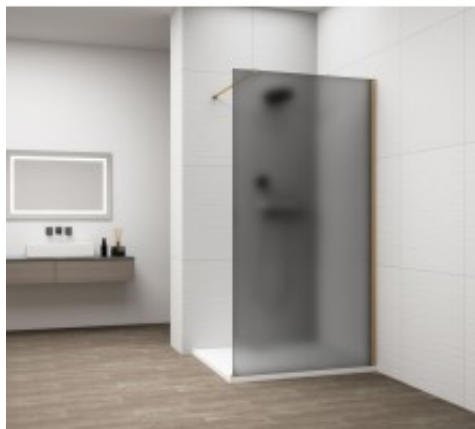

Link do produktu: <https://tomsan.pl/polysan-es1415-04-esca-gold-matt-kabina-przysznicowa-walk-in-szklo-dymione-mat-1500-mm-p-30251.html>

Polysan ES1415-04 Esca Gold Matt kabina prysznicowa Walk-In szkło dymione mat 1500 mm

Cena	2 074,00 zł
Dostępność	Dostępność - 7 dni
Czas wysyłki	do 7 dni
Numer katalogowy	8590913111402
Kod producenta	UBC_ES1415-04
Kod EAN	8590913111402
Producent	Polysan

Opis produktu

Marka	POLYSAN
Seria	ESCA
Szerokość	1500 mm
Wysokość	2100 mm
Kolor profilu	Złoty mat
Kształt	Jednoczęściowa stała
Rodzaj szkła	Szkło dymione matowe
Wykończenie szkła	Antidrop
Grubość szkła	8 mm
Zestaw nie zawiera	Wspornik do kabin
Waga / szt.	73.0000 kg
Opakowanie	2 szt.