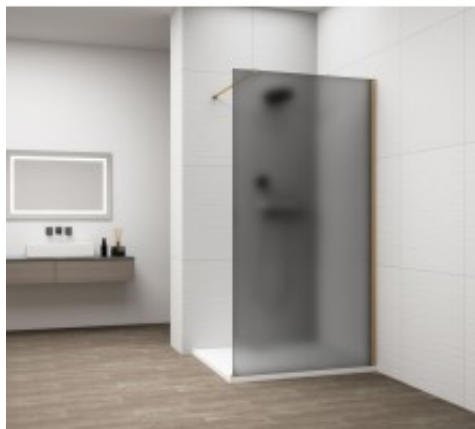

Link do produktu: <https://tomsan.pl/polysan-es1415-04-esca-gold-matt-kabina-przysznicowa-walk-in-szklo-dymione-mat-1500-mm-p-30251.html>

Polysan ES1415-04 Esca Gold Matt kabina przysznicowa Walk-In szkło dymione mat 1500 mm

Cena	2 157,30 zł
Dostępność	Dostępność - 7 dni
Czas wysyłki	do 7 dni
Numer katalogowy	8590913111402
Kod producenta	UBC_ES1415-04
Kod EAN	8590913111402
Producent	Polysan

Opis produktu

Marka	POLYSAN
Seria	ESCA
Szerokość	1500 mm
Wysokość	2100 mm
Kolor profilu	Złoty mat
Kształt	Jednoczęściowa stała
Rodzaj szkła	Szkło dymione matowe
Wykończenie szkła	Antidrop
Grubość szkła	8 mm
Zestaw nie zawiera	Wspornik do kabin
Waga / szt.	73.0000 kg
Opakowanie	2 szt.