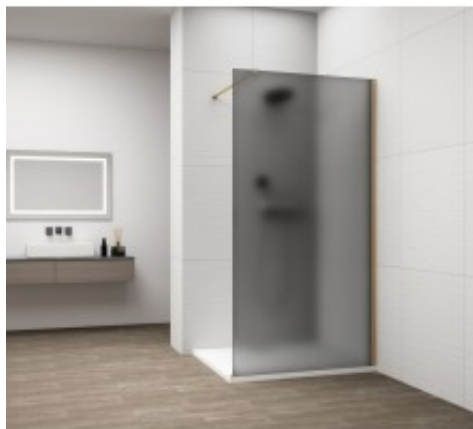

Link do produktu: <https://tomsan.pl/polysan-es1415-04-esca-gold-matt-kabina-przysznicowa-walk-in-szklo-dymione-mat-1500-mm-p-30251.html>

Polysan ES1415-04 Esca Gold Matt kabina przysznicowa Walk-In szkło dymione mat 1500 mm

Cena	2 157,30 zł
Dostępność	Dostępność - 7 dni
Czas wysyłki	do 7 dni
Numer katalogowy	8590913111402
Kod producenta	UBC_ES1415-04
Kod EAN	8590913111402
Producent	Polysan

Opis produktu

Marka	POLYSAN
Seria	ESCA
Szerokość	1500 mm
Wysokość	2100 mm
Kolor profilu	Złoty mat
Kształt	Jednoczęściowa stała
Rodzaj szkła	Szkło dymione matowe
Wykończenie szkła	Antidrop
Grubość szkła	8 mm
Zestaw nie zawiera	Wspornik do kabin
Waga / szt.	73.0000 kg
Opakowanie	2 szt.