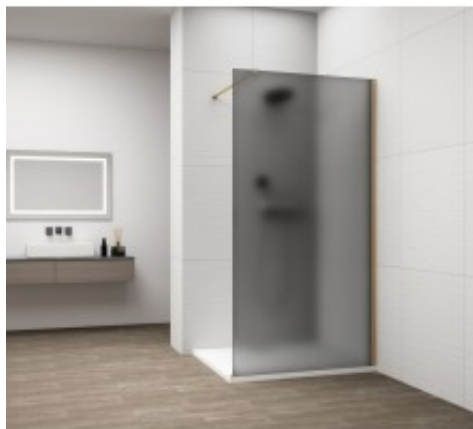

Link do produktu: <https://tomsan.pl/polysan-es1415-04-esca-gold-matt-kabina-przysznicowa-walk-in-szklo-dymione-mat-1500-mm-p-30251.html>

Polysan ES1415-04 Esca Gold Matt kabina prysznicowa Walk-In szkło dymione mat 1500 mm

Cena	2 157,30 zł
Dostępność	Dostępność - 7 dni
Czas wysyłki	do 7 dni
Numer katalogowy	8590913111402
Kod producenta	UBC_ES1415-04
Kod EAN	8590913111402
Producent	Polysan

Opis produktu

Marka	POLYSAN
Seria	ESCA
Szerokość	1500 mm
Wysokość	2100 mm
Kolor profilu	Złoty mat
Kształt	Jednoczęściowa stała
Rodzaj szkła	Szkło dymione matowe
Wykończenie szkła	Antidrop
Grubość szkła	8 mm
Zestaw nie zawiera	Wspornik do kabin
Waga / szt.	73.0000 kg
Opakowanie	2 szt.