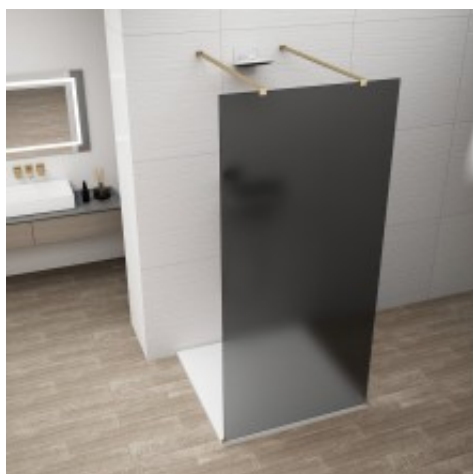

Link do produktu: <https://tomsan.pl/polysan-es1414-08-esca-gold-matt-kabina-przysznicowa-walk-in-szklo-dymione-1400-mm-p-30247.html>

Polysan ES1414-08 Esca Gold Matt kabina przysznicowa Walk-In szkło dymione 1400 mm

Cena	2 337,50 zł
Dostępność	Dostępność - 7 dni
Czas wysyłki	do 7 dni
Numer katalogowy	8590913111365
Kod producenta	UBC_ES1414-08
Kod EAN	8590913111365
Producent	Polysan

Opis produktu

Marka	POLYSAN
Seria	ESCA
Szerokość	1400 mm
Wysokość	2100 mm
Kolor profilu	Złoty mat
Kształt	Jednoczęściowa wolnostojąca
Rodzaj szkła	Szkło dymione matowe
Wykończenie szkła	Antidrop
Grubość szkła	8 mm
Waga / szt.	71.0000 kg
Opakowanie	3 szt.