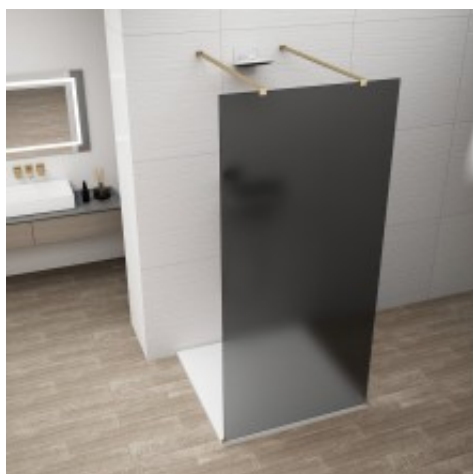

Link do produktu: <https://tomsan.pl/polysan-es1414-08-esca-gold-matt-kabina-przysznicowa-walk-in-szklo-dymione-1400-mm-p-30247.html>

Polysan ES1414-08 Esca Gold Matt kabina przysznicowa Walk-In szkło dymione 1400 mm

Cena	2 237,20 zł
Dostępność	Dostępność - 7 dni
Czas wysyłki	do 7 dni
Numer katalogowy	8590913111365
Kod producenta	UBC_ES1414-08
Kod EAN	8590913111365
Producent	Polysan

Opis produktu

Marka	POLYSAN
Seria	ESCA
Szerokość	1400 mm
Wysokość	2100 mm
Kolor profilu	Złoty mat
Kształt	Jednoczęściowa wolnostojąca
Rodzaj szkła	Szkło dymione matowe
Wykończenie szkła	Antidrop
Grubość szkła	8 mm
Waga / szt.	71.0000 kg
Opakowanie	3 szt.