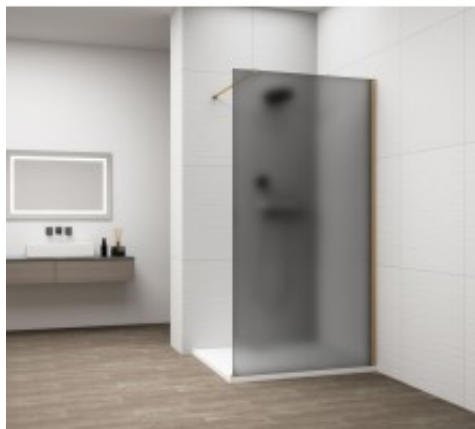

Link do produktu: <https://tomsan.pl/polysan-es1414-04-esca-gold-matt-kabina-prysznicowa-walk-in-szklo-mat-dymione-1400-mm-p-30243.html>

Polysan ES1414-04 Esca Gold Matt kabina prysznicowa Walk-In szkło mat dymione 1400 mm

Cena	1 973,70 zł
Dostępność	Dostępność - 7 dni
Czas wysyłki	do 7 dni
Numer katalogowy	8590913111327
Kod producenta	UBC_ES1414-04
Kod EAN	8590913111327
Producent	Polysan

Opis produktu

Marka	POLYSAN
Seria	ESCA
Szerokość	1400 mm
Wysokość	2100 mm
Kolor profilu	Złoty mat
Kształt	Jednoczęściowa stała
Rodzaj szkła	Szkło dymione matowe
Wykończenie szkła	Antidrop
Grubość szkła	8 mm
Zestaw nie zawiera	Wspornik do kabin
Waga / szt.	73.0000 kg
Opakowanie	2 szt.