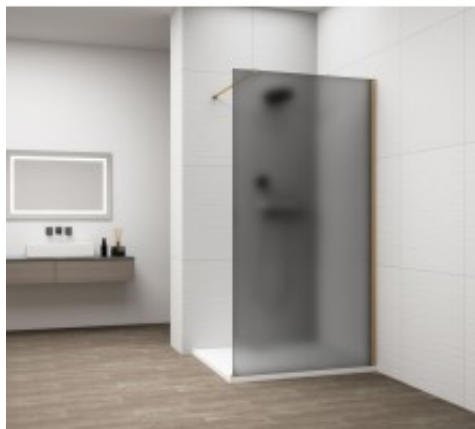

Link do produktu: <https://tomsan.pl/polysan-es1414-04-esca-gold-matt-kabina-przysznicowa-walk-in-szklo-mat-dymione-1400-mm-p-30243.html>

Polysan ES1414-04 Esca Gold Matt kabina przysznicowa Walk-In szkło mat dymione 1400 mm

Cena	2 057,00 zł
Dostępność	Dostępność - 7 dni
Czas wysyłki	do 7 dni
Numer katalogowy	8590913111327
Kod producenta	UBC_ES1414-04
Kod EAN	8590913111327
Producent	Polysan

Opis produktu

Marka	POLYSAN
Seria	ESCA
Szerokość	1400 mm
Wysokość	2100 mm
Kolor profilu	Złoty mat
Kształt	Jednoczęściowa stała
Rodzaj szkła	Szkło dymione matowe
Wykończenie szkła	Antidrop
Grubość szkła	8 mm
Zestaw nie zawiera	Wspornik do kabin
Waga / szt.	73.0000 kg
Opakowanie	2 szt.