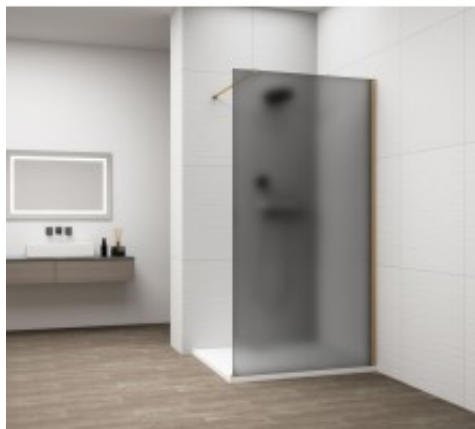

Link do produktu: <https://tomsan.pl/polysan-es1414-04-esca-gold-matt-kabina-prysznicowa-walk-in-szklo-mat-dymione-1400-mm-p-30243.html>

## Polysan ES1414-04 Esca Gold Matt kabina prysznicowa Walk-In szkło mat dymione 1400 mm

Cena	<b>1 973,70 zł</b>
Dostępność	<b>Dostępność - 7 dni</b>
Czas wysyłki	<b>do 7 dni</b>
Numer katalogowy	<b>8590913111327</b>
Kod producenta	<b>UBC_ES1414-04</b>
Kod EAN	<b>8590913111327</b>
Producent	<b>Polysan</b>

### Opis produktu

Marka	POLYSAN
Seria	ESCA
Szerokość	1400 mm
Wysokość	2100 mm
Kolor profilu	Złoty mat
Kształt	Jednoczęściowa stała
Rodzaj szkła	Szkło dymione matowe
Wykończenie szkła	Antidrop
Grubość szkła	8 mm
Zestaw nie zawiera	Wspornik do kabin
Waga / szt.	73.0000 kg
Opakowanie	2 szt.