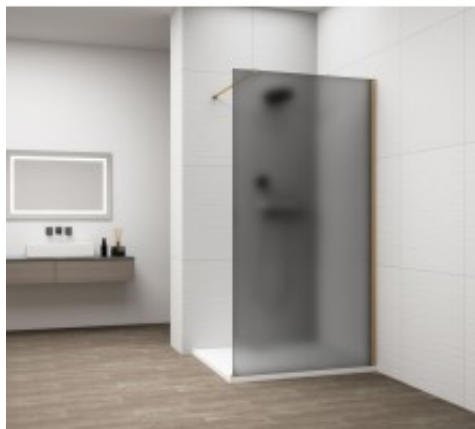

Link do produktu: <https://tomsan.pl/polysan-es1414-04-esca-gold-matt-kabina-przysznicowa-walk-in-szklo-mat-dymione-1400-mm-p-30243.html>

Polysan ES1414-04 Esca Gold Matt kabina przysznicowa Walk-In szkło mat dymione 1400 mm

Cena	1 973,70 zł
Dostępność	Dostępność - 7 dni
Czas wysyłki	do 7 dni
Numer katalogowy	8590913111327
Kod producenta	UBC_ES1414-04
Kod EAN	8590913111327
Producent	Polysan

Opis produktu

Marka	POLYSAN
Seria	ESCA
Szerokość	1400 mm
Wysokość	2100 mm
Kolor profilu	Złoty mat
Kształt	Jednoczęściowa stała
Rodzaj szkła	Szkło dymione matowe
Wykończenie szkła	Antidrop
Grubość szkła	8 mm
Zestaw nie zawiera	Wspornik do kabin
Waga / szt.	73.0000 kg
Opakowanie	2 szt.