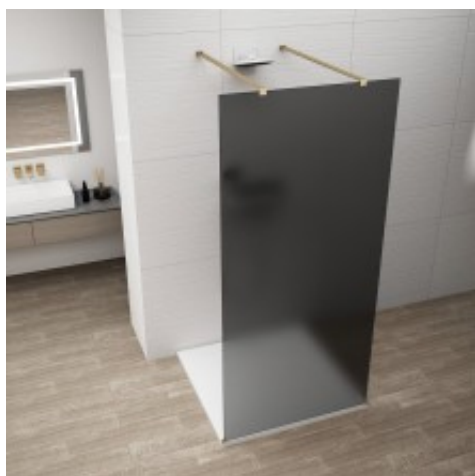

Link do produktu: <https://tomsan.pl/polysan-es1413-08-esca-gold-matt-kabina-przysznicowa-walk-in-szklo-dymione-1300-mm-p-30239.html>

Polysan ES1413-08 Esca Gold Matt kabina przysznicowa Walk-In szkło dymione 1300 mm

Cena	2 137,80 zł
Dostępność	Dostępność - 7 dni
Czas wysyłki	do 7 dni
Numer katalogowy	8590913111280
Kod producenta	UBC_ES1413-08
Kod EAN	8590913111280
Producent	Polysan

Opis produktu

Marka	POLYSAN
Seria	ESCA
Szerokość	1300 mm
Wysokość	2100 mm
Kolor profilu	Złoty mat
Kształt	Jednoczęściowa wolnostojąca
Rodzaj szkła	Szkło dymione matowe
Wykończenie szkła	Antidrop
Grubość szkła	8 mm
Waga / szt.	71.0000 kg
Opakowanie	3 szt.