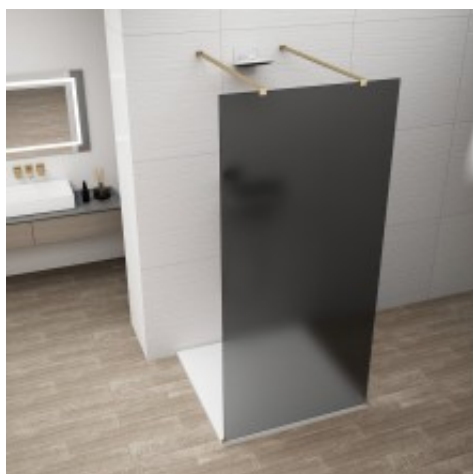

Link do produktu: <https://tomsan.pl/polysan-es1413-08-esca-gold-matt-kabina-przysznicowa-walk-in-szklo-dymione-1300-mm-p-30239.html>

Polysan ES1413-08 Esca Gold Matt kabina przysznicowa Walk-In szkło dymione 1300 mm

Cena	2 231,30 zł
Dostępność	Dostępność - 7 dni
Czas wysyłki	do 7 dni
Numer katalogowy	8590913111280
Kod producenta	UBC_ES1413-08
Kod EAN	8590913111280
Producent	Polysan

Opis produktu

Marka	POLYSAN
Seria	ESCA
Szerokość	1300 mm
Wysokość	2100 mm
Kolor profilu	Złoty mat
Kształt	Jednoczęściowa wolnostojąca
Rodzaj szkła	Szkło dymione matowe
Wykończenie szkła	Antidrop
Grubość szkła	8 mm
Waga / szt.	71.0000 kg
Opakowanie	3 szt.