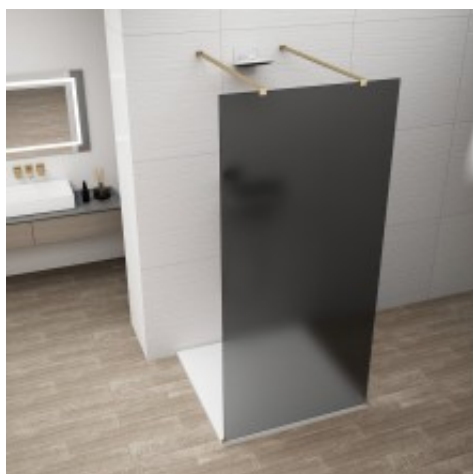

Link do produktu: <https://tomsan.pl/polysan-es1412-08-esca-gold-matt-kabina-przysznicowa-walk-in-szklo-dymione-1200-mm-p-30231.html>

## Polysan ES1412-08 Esca Gold Matt kabina przysznicowa Walk-In szkło dymione 1200 mm

Cena	<b>2 038,30 zł</b>
Dostępność	<b>Dostępność - 7 dni</b>
Czas wysyłki	<b>do 7 dni</b>
Numer katalogowy	<b>8590913999970</b>
Kod producenta	<b>UBC_ES1412-08</b>
Kod EAN	<b>8590913999970</b>
Producent	<b>Polysan</b>

### Opis produktu

Marka	POLYSAN
Seria	ESCA
Szerokość	1200 mm
Wysokość	2100 mm
Kolor profilu	Złoty mat
Kształt	Jednoczęściowa wolnostojąca
Rodzaj szkła	Szkło dymione matowe
Wykończenie szkła	Antidrop
Grubość szkła	8 mm
Waga / szt.	66.0000 kg
Opakowanie	3 szt.