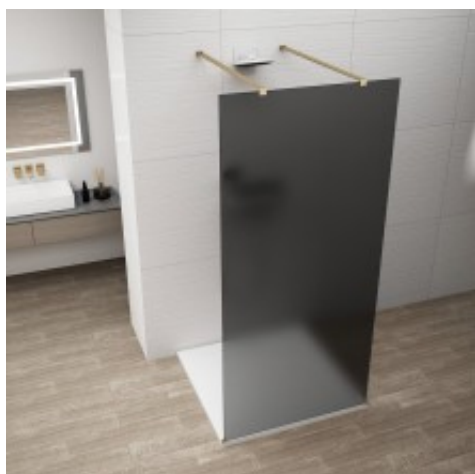

Link do produktu: <https://tomsan.pl/polysan-es1412-08-esca-gold-matt-kabina-przysznicowa-walk-in-szklo-dymione-1200-mm-p-30231.html>

Polysan ES1412-08 Esca Gold Matt kabina przysznicowa Walk-In szkło dymione 1200 mm

Cena	2 038,30 zł
Dostępność	Dostępność - 7 dni
Czas wysyłki	do 7 dni
Numer katalogowy	8590913999970
Kod producenta	UBC_ES1412-08
Kod EAN	8590913999970
Producent	Polysan

Opis produktu

Marka	POLYSAN
Seria	ESCA
Szerokość	1200 mm
Wysokość	2100 mm
Kolor profilu	Złoty mat
Kształt	Jednoczęściowa wolnostojąca
Rodzaj szkła	Szkło dymione matowe
Wykończenie szkła	Antidrop
Grubość szkła	8 mm
Waga / szt.	66.0000 kg
Opakowanie	3 szt.