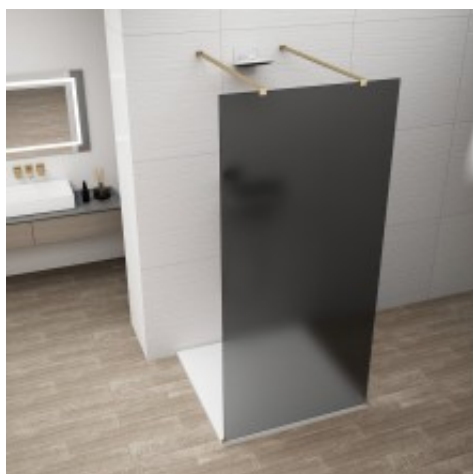

Link do produktu: <https://tomsan.pl/polysan-es1412-08-esca-gold-matt-kabina-przysznicowa-walk-in-szklo-dymione-1200-mm-p-30231.html>

Polysan ES1412-08 Esca Gold Matt kabina przysznicowa Walk-In szkło dymione 1200 mm

Cena	2 038,30 zł
Dostępność	Dostępność - 7 dni
Czas wysyłki	do 7 dni
Numer katalogowy	8590913999970
Kod producenta	UBC_ES1412-08
Kod EAN	8590913999970
Producent	Polysan

Opis produktu

Marka	POLYSAN
Seria	ESCA
Szerokość	1200 mm
Wysokość	2100 mm
Kolor profilu	Złoty mat
Kształt	Jednoczęściowa wolnostojąca
Rodzaj szkła	Szkło dymione matowe
Wykończenie szkła	Antidrop
Grubość szkła	8 mm
Waga / szt.	66.0000 kg
Opakowanie	3 szt.