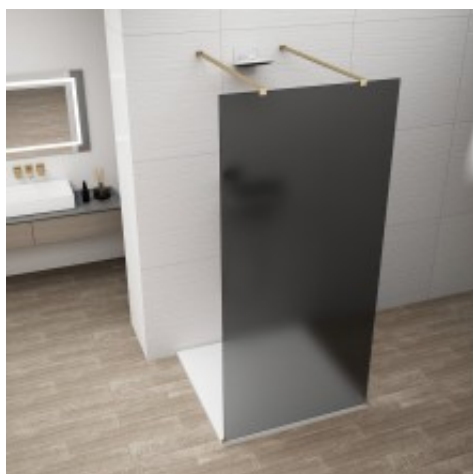

Link do produktu: <https://tomsan.pl/polysan-es1412-08-esca-gold-matt-kabina-przysznicowa-walk-in-szklo-dymione-1200-mm-p-30231.html>

Polysan ES1412-08 Esca Gold Matt kabina przysznicowa Walk-In szkło dymione 1200 mm

Cena	2 131,80 zł
Dostępność	Dostępność - 7 dni
Czas wysyłki	do 7 dni
Numer katalogowy	8590913999970
Kod producenta	UBC_ES1412-08
Kod EAN	8590913999970
Producent	Polysan

Opis produktu

Marka	POLYSAN
Seria	ESCA
Szerokość	1200 mm
Wysokość	2100 mm
Kolor profilu	Złoty mat
Kształt	Jednoczęściowa wolnostojąca
Rodzaj szkła	Szkło dymione matowe
Wykończenie szkła	Antidrop
Grubość szkła	8 mm
Waga / szt.	66.0000 kg
Opakowanie	3 szt.