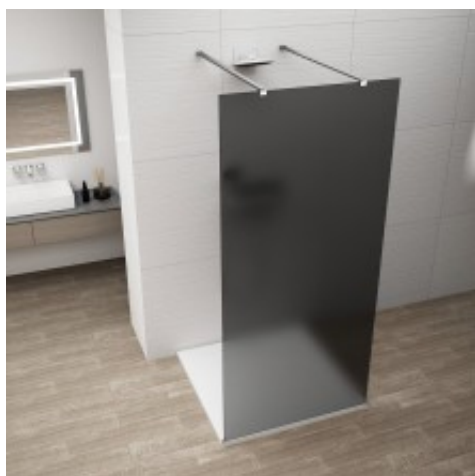

Link do produktu: <https://tomsan.pl/polysan-es1412-05-esca-chrome-kabina-przysznicowa-walk-in-szklo-dymione-1200-mm-p-30228.html>

Polysan ES1412-05 Esca Chrome kabina przysznicowa Walk-In szkło dymione 1200 mm

Cena	1 985,60 zł
Dostępność	Dostępność - 7 dni
Czas wysyłki	do 7 dni
Numer katalogowy	8590913999949
Kod producenta	UBC_ES1412-05
Kod EAN	8590913999949
Producent	Polysan

Opis produktu

Marka	POLYSAN
Seria	ESCA
Szerokość	1200 mm
Wysokość	2100 mm
Kolor profilu	Chrom - Aluminium polerowane
Kształt	Jednoczęściowa wolnostojąca
Rodzaj szkła	Szkło dymione matowe
Wykończenie szkła	Antidrop
Grubość szkła	8 mm
Waga / szt.	66.0000 kg
Opakowanie	3 szt.