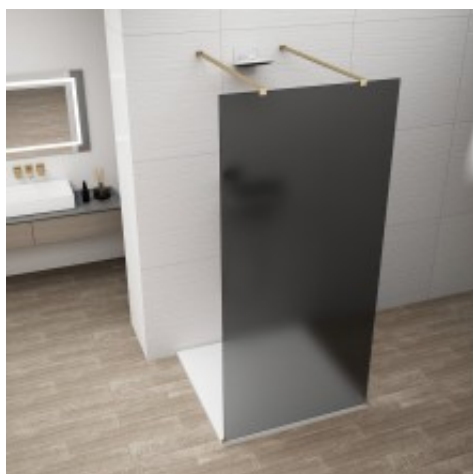

Link do produktu: <https://tomsan.pl/polysan-es1411-08-esca-gold-matt-kabina-przysznicowa-walk-in-szklo-dymione-1100-mm-p-30223.html>

## Polysan ES1411-08 Esca Gold Matt kabina przysznicowa Walk-In szkło dymione 1100 mm

Cena	<b>1 938,00 zł</b>
Dostępność	<b>Dostępność - 7 dni</b>
Czas wysyłki	<b>do 7 dni</b>
Numer katalogowy	<b>8590913999895</b>
Kod producenta	<b>UBC_ES1411-08</b>
Kod EAN	<b>8590913999895</b>
Producent	<b>Polysan</b>

### Opis produktu

Marka	POLYSAN
Seria	ESCA
Szerokość	1100 mm
Wysokość	2100 mm
Kolor profilu	Złoty mat
Kształt	Jednoczęściowa wolnostojąca
Rodzaj szkła	Szkło dymione matowe
Wykończenie szkła	Antidrop
Grubość szkła	8 mm
Waga / szt.	58.0000 kg
Opakowanie	3 szt.