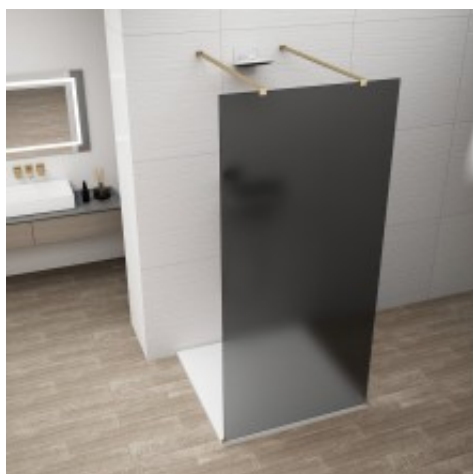

Link do produktu: <https://tomsan.pl/polysan-es1411-08-esca-gold-matt-kabina-przysznicowa-walk-in-szklo-dymione-1100-mm-p-30223.html>

Polysan ES1411-08 Esca Gold Matt kabina przysznicowa Walk-In szkło dymione 1100 mm

Cena	1 938,00 zł
Dostępność	Dostępność - 7 dni
Czas wysyłki	do 7 dni
Numer katalogowy	8590913999895
Kod producenta	UBC_ES1411-08
Kod EAN	8590913999895
Producent	Polysan

Opis produktu

Marka	POLYSAN
Seria	ESCA
Szerokość	1100 mm
Wysokość	2100 mm
Kolor profilu	Złoty mat
Kształt	Jednoczęściowa wolnostojąca
Rodzaj szkła	Szkło dymione matowe
Wykończenie szkła	Antidrop
Grubość szkła	8 mm
Waga / szt.	58.0000 kg
Opakowanie	3 szt.