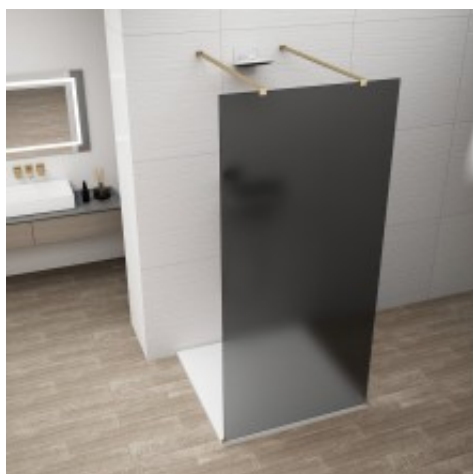

Link do produktu: <https://tomsan.pl/polysan-es1411-08-esca-gold-matt-kabina-przysznicowa-walk-in-szklo-dymione-1100-mm-p-30223.html>

## Polysan ES1411-08 Esca Gold Matt kabina przysznicowa Walk-In szkło dymione 1100 mm

Cena	<b>2 022,20 zł</b>
Dostępność	<b>Dostępność - 7 dni</b>
Czas wysyłki	<b>do 7 dni</b>
Numer katalogowy	<b>8590913999895</b>
Kod producenta	<b>UBC_ES1411-08</b>
Kod EAN	<b>8590913999895</b>
Producent	<b>Polysan</b>

### Opis produktu

Marka	POLYSAN
Seria	ESCA
Szerokość	1100 mm
Wysokość	2100 mm
Kolor profilu	Złoty mat
Kształt	Jednoczęściowa wolnostojąca
Rodzaj szkła	Szkło dymione matowe
Wykończenie szkła	Antidrop
Grubość szkła	8 mm
Waga / szt.	58.0000 kg
Opakowanie	3 szt.