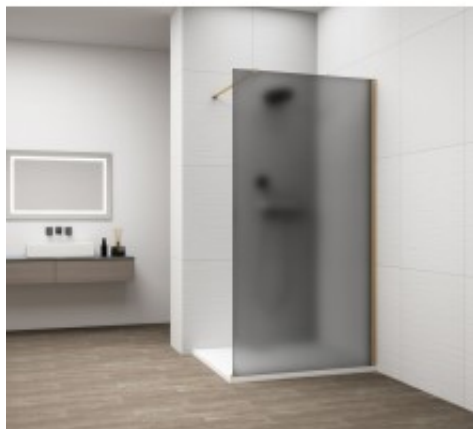

Link do produktu: <https://tomsan.pl/polysan-es1411-04-esca-gold-matt-kabina-przysznicowa-walk-in-szklo-mat-dymione-1100-mm-p-30219.html>

## Polysan ES1411-04 Esca Gold Matt kabina przysznicowa Walk-In szkło mat dymione 1100 mm

Cena	<b>1 674,50 zł</b>
Dostępność	<b>Dostępność - 7 dni</b>
Czas wysyłki	<b>do 7 dni</b>
Numer katalogowy	<b>8590913999857</b>
Kod producenta	<b>UBC_ES1411-04</b>
Kod EAN	<b>8590913999857</b>
Producent	<b>Polysan</b>

### Opis produktu

Marka	POLYSAN
Seria	ESCA
Szerokość	1100 mm
Wysokość	2100 mm
Kolor profilu	Złoty mat
Kształt	Jednoczęściowa stała
Rodzaj szkła	Szkło dymione matowe
Wykończenie szkła	Antidrop
Grubość szkła	8 mm
Zestaw nie zawiera	Wspornik do kabin
Waga / szt.	60.0000 kg
Opakowanie	2 szt.