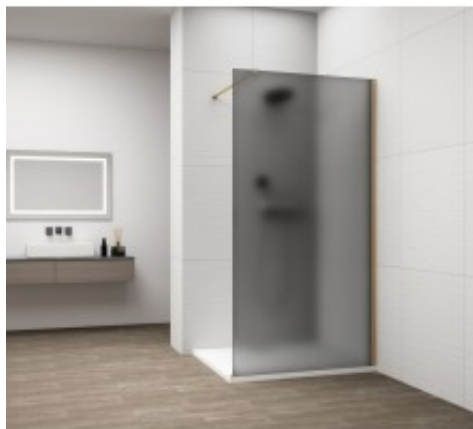

Link do produktu: <https://tomsan.pl/polysan-es1411-04-esca-gold-matt-kabina-przysznicowa-walk-in-szklo-mat-dymione-1100-mm-p-30219.html>

Polysan ES1411-04 Esca Gold Matt kabina przysznicowa Walk-In szkło mat dymione 1100 mm

Cena	1 674,50 zł
Dostępność	Dostępność - 7 dni
Czas wysyłki	do 7 dni
Numer katalogowy	8590913999857
Kod producenta	UBC_ES1411-04
Kod EAN	8590913999857
Producent	Polysan

Opis produktu

Marka	POLYSAN
Seria	ESCA
Szerokość	1100 mm
Wysokość	2100 mm
Kolor profilu	Złoty mat
Kształt	Jednoczęściowa stała
Rodzaj szkła	Szkło dymione matowe
Wykończenie szkła	Antidrop
Grubość szkła	8 mm
Zestaw nie zawiera	Wspornik do kabin
Waga / szt.	60.0000 kg
Opakowanie	2 szt.