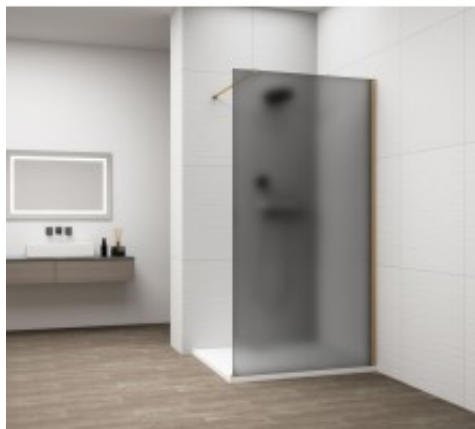

Link do produktu: <https://tomsan.pl/polysan-es1411-04-esca-gold-matt-kabina-przysznicowa-walk-in-szklo-mat-dymione-1100-mm-p-30219.html>

## Polysan ES1411-04 Esca Gold Matt kabina przysznicowa Walk-In szkło mat dymione 1100 mm

Cena	<b>1 674,50 zł</b>
Dostępność	<b>Dostępność - 7 dni</b>
Czas wysyłki	<b>do 7 dni</b>
Numer katalogowy	<b>8590913999857</b>
Kod producenta	<b>UBC_ES1411-04</b>
Kod EAN	<b>8590913999857</b>
Producent	<b>Polysan</b>

### Opis produktu

Marka	POLYSAN
Seria	ESCA
Szerokość	1100 mm
Wysokość	2100 mm
Kolor profilu	Złoty mat
Kształt	Jednoczęściowa stała
Rodzaj szkła	Szkło dymione matowe
Wykończenie szkła	Antidrop
Grubość szkła	8 mm
Zestaw nie zawiera	Wspornik do kabin
Waga / szt.	60.0000 kg
Opakowanie	2 szt.