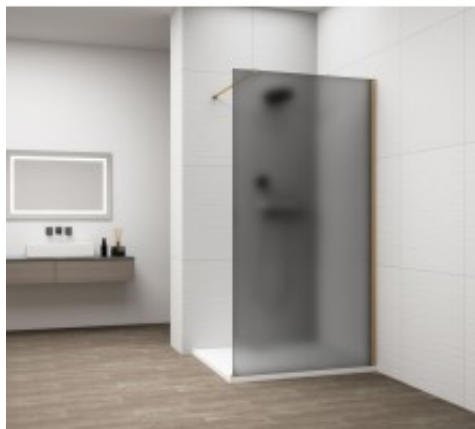

Link do produktu: <https://tomsan.pl/polysan-es1411-04-esca-gold-matt-kabina-przysznicowa-walk-in-szklo-mat-dymione-1100-mm-p-30219.html>

Polysan ES1411-04 Esca Gold Matt kabina przysznicowa Walk-In szkło mat dymione 1100 mm

Cena	1 741,70 zł
Dostępność	Dostępność - 7 dni
Czas wysyłki	do 7 dni
Numer katalogowy	8590913999857
Kod producenta	UBC_ES1411-04
Kod EAN	8590913999857
Producent	Polysan

Opis produktu

Marka	POLYSAN
Seria	ESCA
Szerokość	1100 mm
Wysokość	2100 mm
Kolor profilu	Złoty mat
Kształt	Jednoczęściowa stała
Rodzaj szkła	Szkło dymione matowe
Wykończenie szkła	Antidrop
Grubość szkła	8 mm
Zestaw nie zawiera	Wspornik do kabin
Waga / szt.	60.0000 kg
Opakowanie	2 szt.